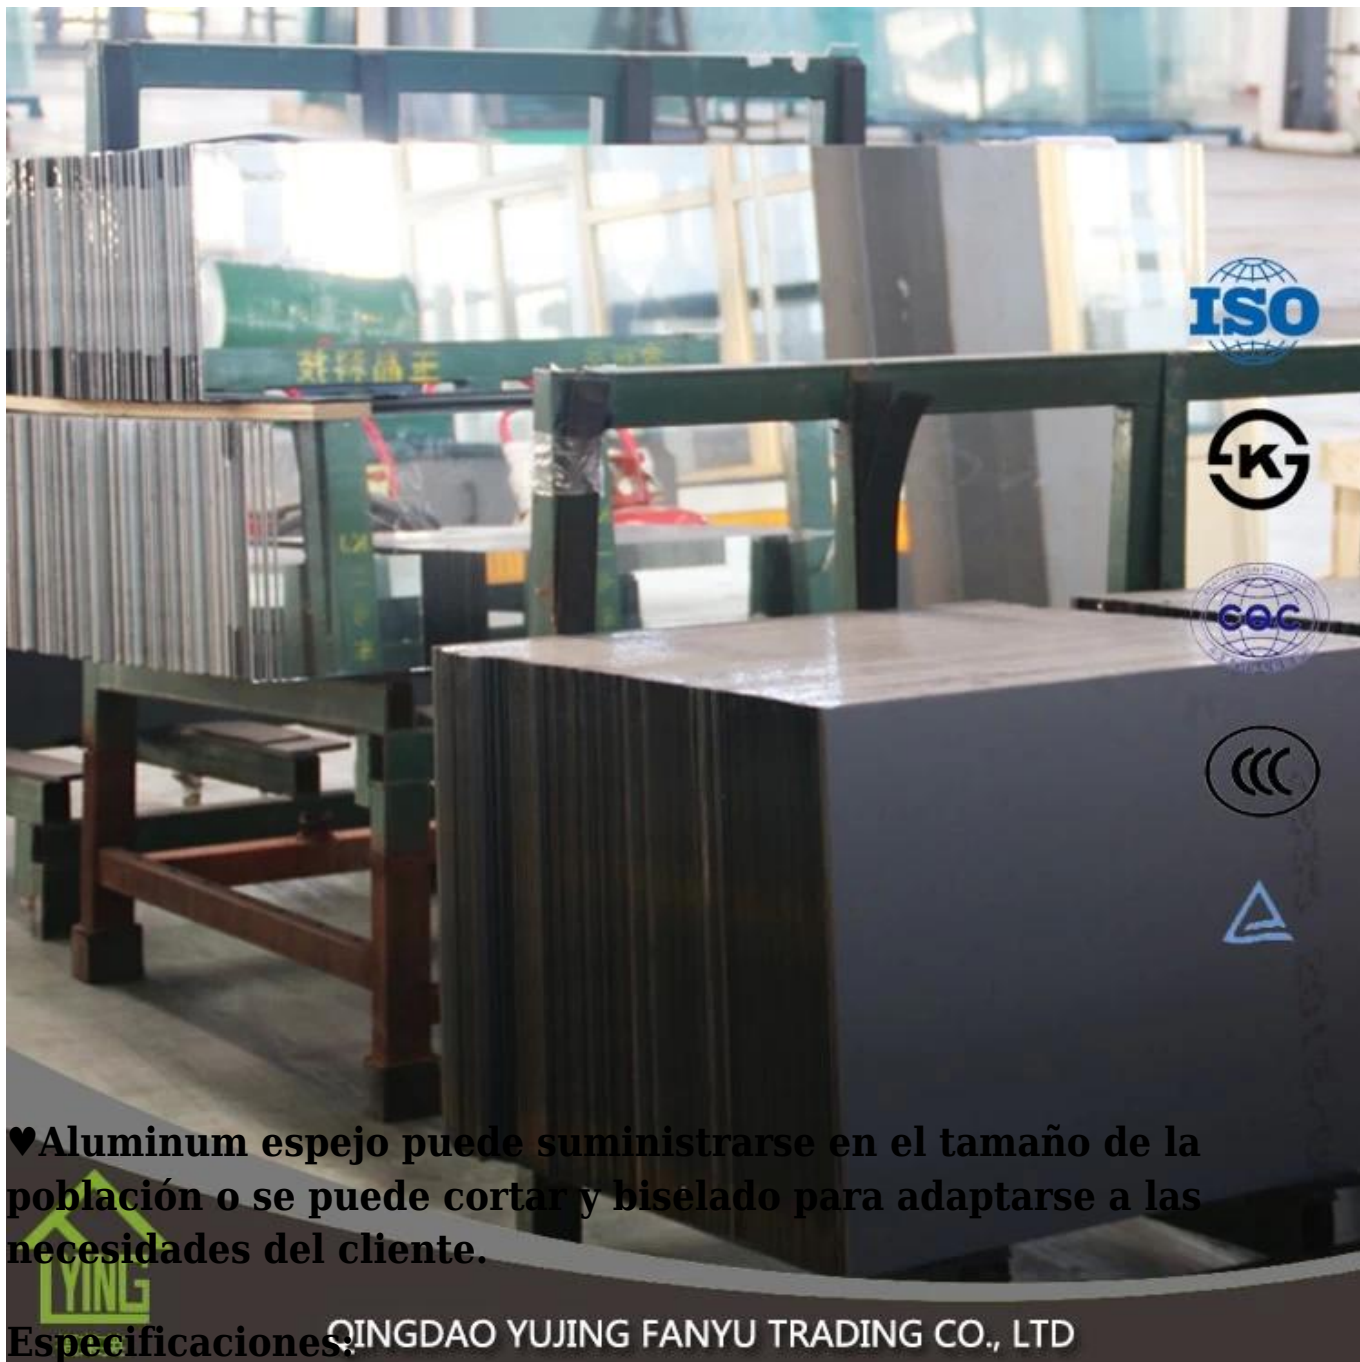

♥High vidrio de flotador claro de calidad y equipos de espejo moderno se combinan para producir espejos de la agradable sensación de una calidad excepcional. Espejo de aluminio se produce a través de un proceso doble de trabajo cubriendo una película de aluminio y dos capas de pintura impermeable en la superficie del vidrio

Espejo de aluminio de ♥yujing se utiliza amplia en Asia del sur, Asia Sur-Oriental, África, Sudamérica y Oriente Medio y así

sucesivamente. Se produce generalmente con hoja de cristal o vidrio de flotador claro, aluminio, con una capa o dos capas de gris, verde u otros colores de pintura de Italia FENZI o pintura BAIHE.

♥Aluminum espejo puede suministrarse en el tamaño de la población o se puede cortar y biselado para adaptarse a las necesidades del cliente.

Especificaciones: QINGDAO YUJING FANYU TRADING CO., LTD

Tamaños	Max tamaño de 2440 * 3300 m m, tamaño de archivo: 1650 * 2200 m m, 1830 * 2440 m m, 2134 * 3300 m m o modificado para requisitos particulares.
Espesor	1,8 mm
Forma de procesamiento	rectángulo, cuadrado, redondo, oval o forma personalizada específica.
Pinturas de nuevo	de revestimiento doble

Color de la pintura posterior	color pálido, gris, gris oscuro, verde, azul profundo, etcetera.
Forma superficial	plana y lisa
Aplicación	ventana, puerta, pared, baño, mesa, muebles etcetera.
Certificados	ISO 9001, CE, CCC, SUV
Embalaje	Cajones de madera marineros con el cinturón de hierro para la consolidación de
Entrega	Enviados dentro de 25 días después de la confirmación de la orden del puerto de Qingdao/de Tianjin