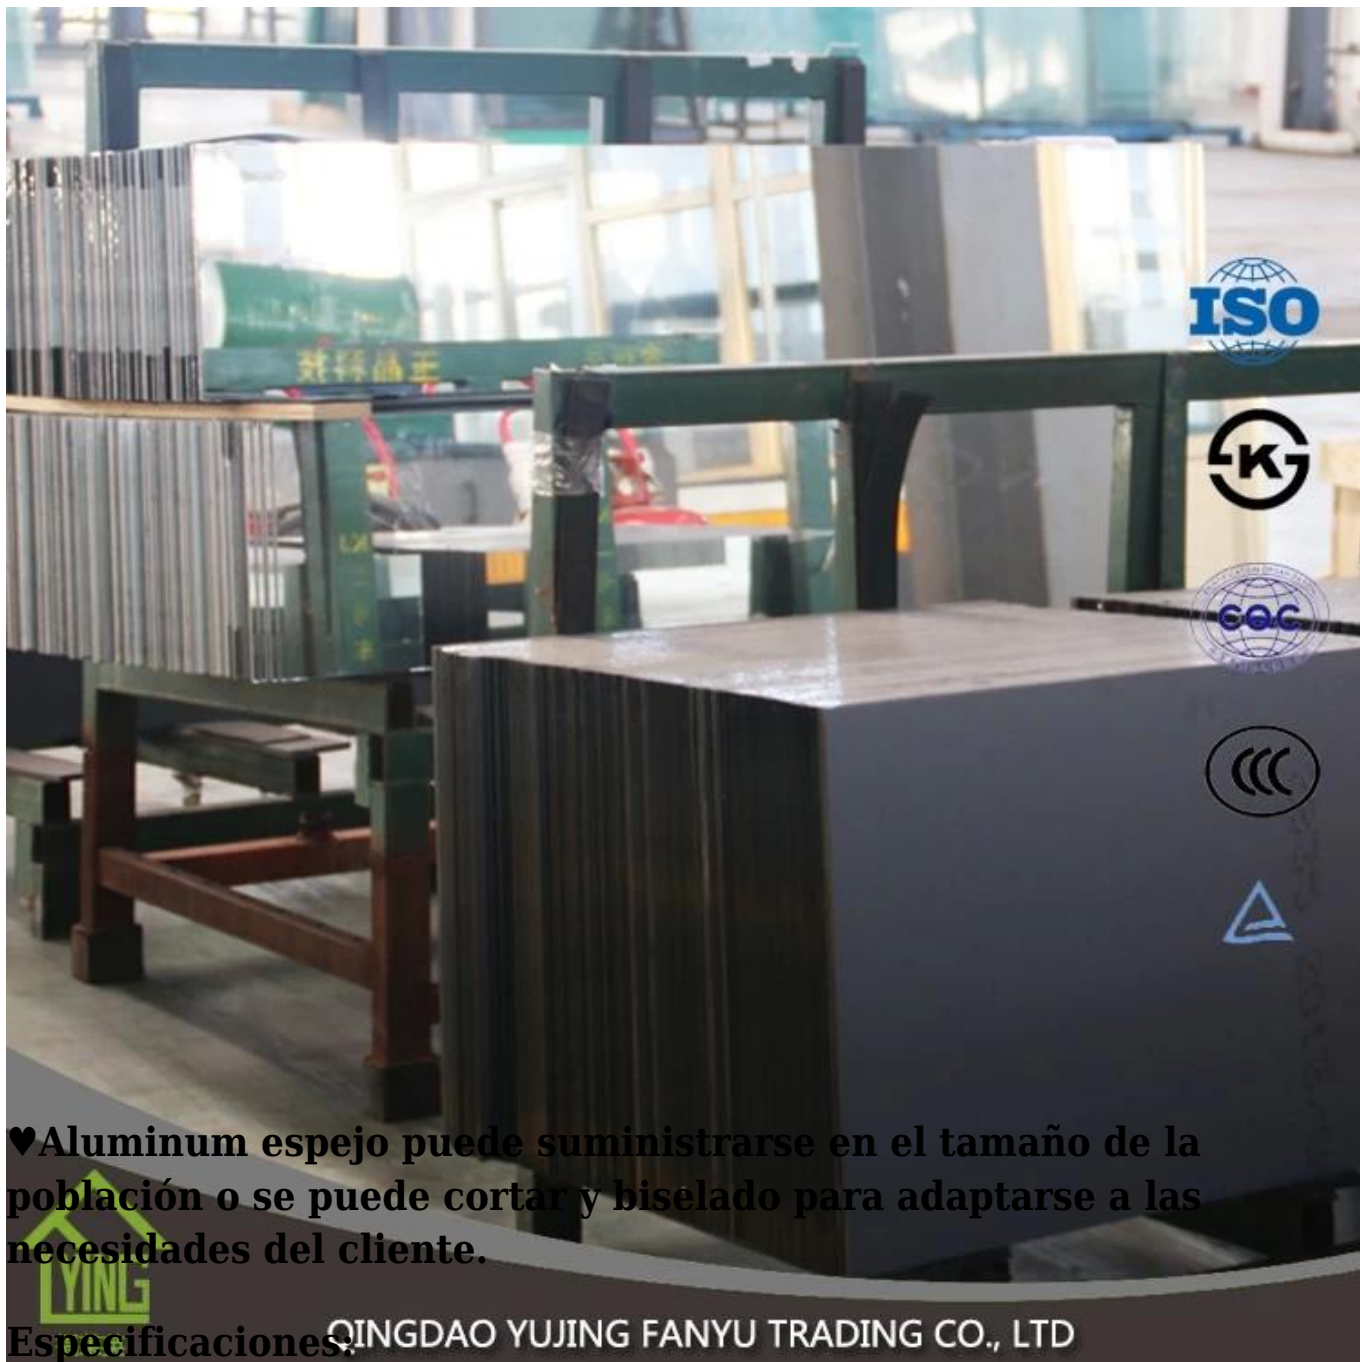

♥High vidrio de flotador claro de calidad y equipos de espejo moderno se combinan para producir espejos de la agradable sensación de una calidad excepcional. Espejo de aluminio se produce a través de un proceso doble de trabajo cubriendo una película de aluminio y dos capas de pintura impermeable en la superficie del vidrio

Espejo de aluminio de ♥yujing se utiliza amplia en Asia del sur, Asia Sur-Oriental, África, Sudamérica y Oriente Medio y así

sucesivamente. Se produce generalmente con hoja de cristal o vidrio de flotador claro, aluminio, con una capa o dos capas de gris, verde u otros colores de pintura de Italia FENZI o pintura BAIHE.

♥Aluminum espejo puede suministrarse en el tamaño de la población o se puede cortar y biselado para adaptarse a las necesidades del cliente.

YING QINGDAO YUJING FANYU TRADING CO., LTD

Especificaciones:	
Tamaños	Max tamaño de 2440 * 3300 m m, tamaño de archivo: 1650 * 2200 m m, 1830 * 2440 m m, 2134 * 3300 m m o modificado para requisitos particulares.
Espesor	1mm
Forma de procesamiento	rectángulo, cuadrado, redondo, oval o forma personalizada específica.
Pinturas de nuevo	de revestimiento doble

Color de la pintura posterior	color pálido, gris, gris oscuro, verde, azul profundo, etcetera.
Forma superficial	plana y lisa
Aplicación	ventana, puerta, pared, baño, mesa, muebles etcetera.
Certificados	ISO 9001, CE, CCC, SUV
Embalaje	Cajones de madera marineros con el cinturón de hierro para la consolidación de
Entrega	Enviados dentro de 25 días después de la confirmación de la orden del puerto de Qingdao/de Tianjin