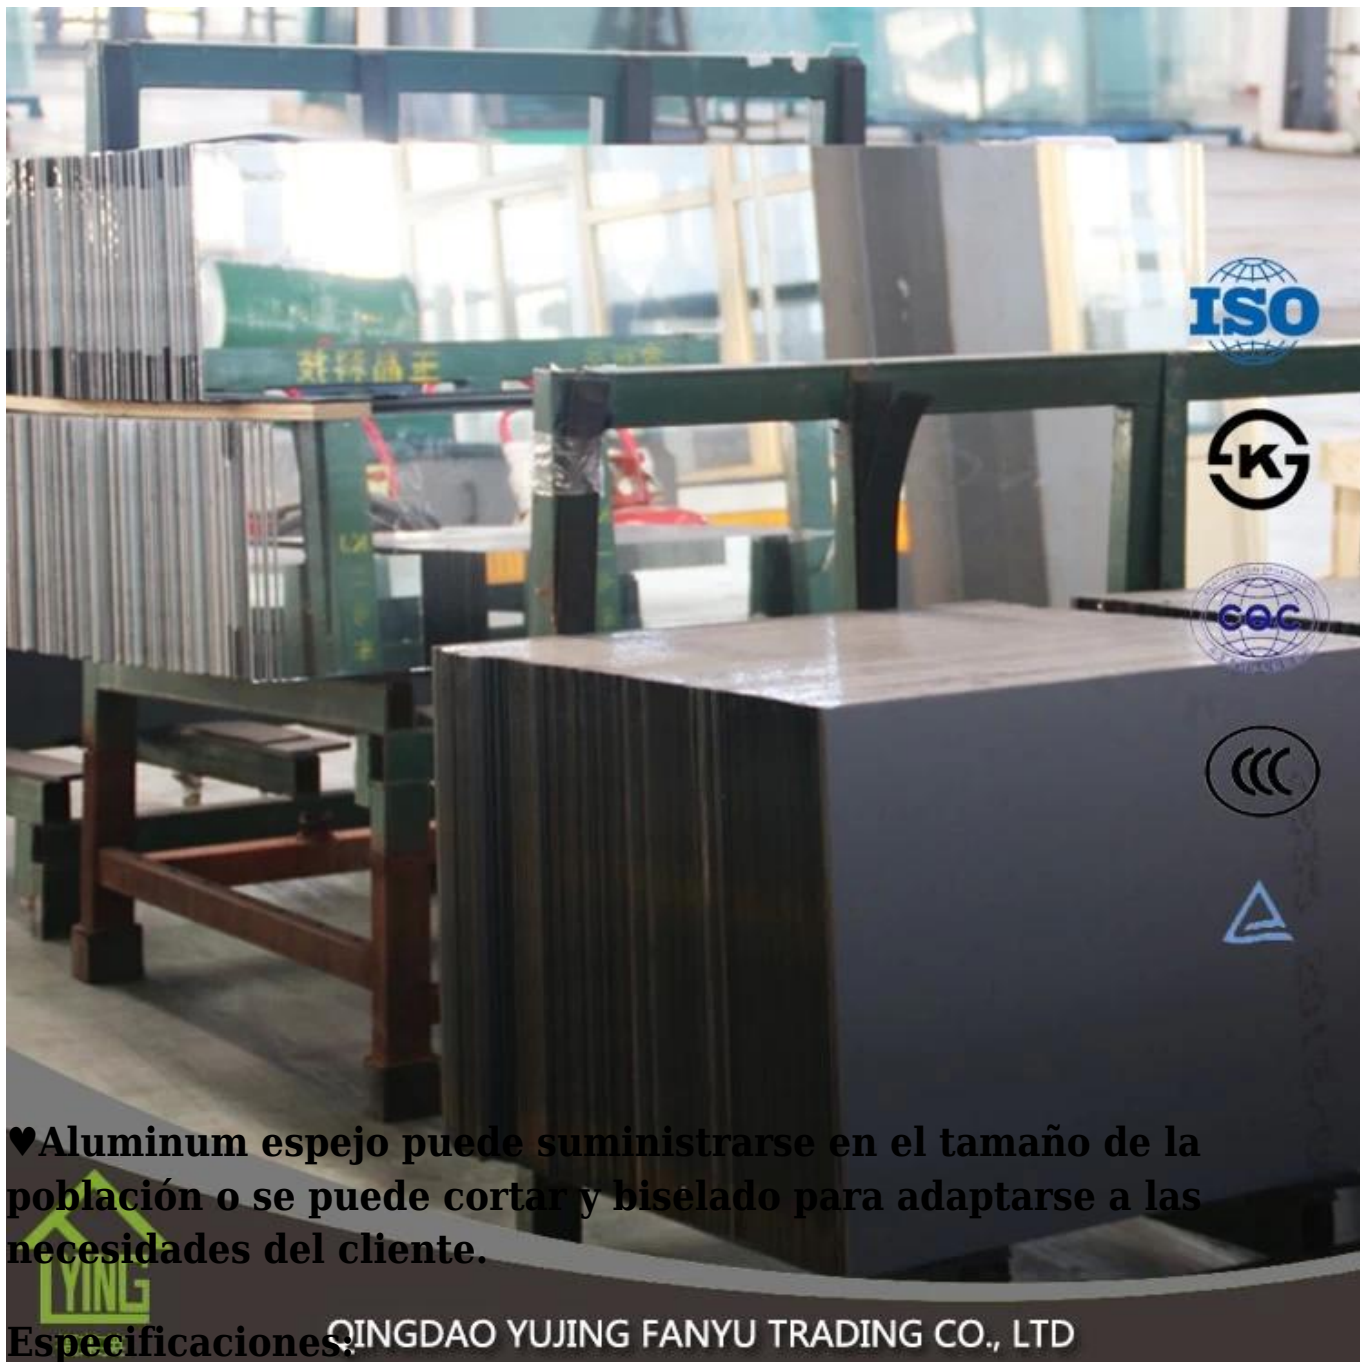

♥High vidrio de flotador claro de calidad y equipos de espejo moderno se combinan para producir espejos de la agradable sensación de una calidad excepcional. Espejo de aluminio se produce a través de un proceso doble de trabajo cubriendo una película de aluminio y dos capas de pintura impermeable en la superficie del vidrio

Espejo de aluminio de ♥yujing se utiliza amplia en Asia del sur, Asia Sur-Oriental, África, Sudamérica y Oriente Medio y así

sucesivamente. Se produce generalmente con hoja de cristal o vidrio de flotador claro, aluminio, con una capa o dos capas de gris, verde u otros colores de pintura de Italia FENZI o pintura BAIHE.

♥Aluminum espejo puede suministrarse en el tamaño de la población o se puede cortar y biselado para adaptarse a las necesidades del cliente.

QINGDAO YUJING FANYU TRADING CO., LTD

Especificaciones:	
Tamaños	Max tamaño de 2440 * 3300 m m, tamaño de archivo: 1650 * 2200 m m, 1830 * 2440 m m, 2134 * 3300 m m o modificado para requisitos particulares.
Espesor	3mm
Forma de procesamiento	rectángulo, cuadrado, redondo, oval o forma personalizada específica.
Pinturas de nuevo	de revestimiento doble

Color de la pintura posterior	color pálido, gris, gris oscuro, verde, azul profundo, etcetera.
Forma superficial	plana y lisa
Aplicación	ventana, puerta, pared, baño, mesa, muebles etcetera.
Certificados	ISO 9001, CE, CCC, SUV
Embalaje	Cajones de madera marineros con el cinturón de hierro para la consolidación de
Entrega	Enviados dentro de 25 días después de la confirmación de la orden del puerto de Qingdao/de Tianjin