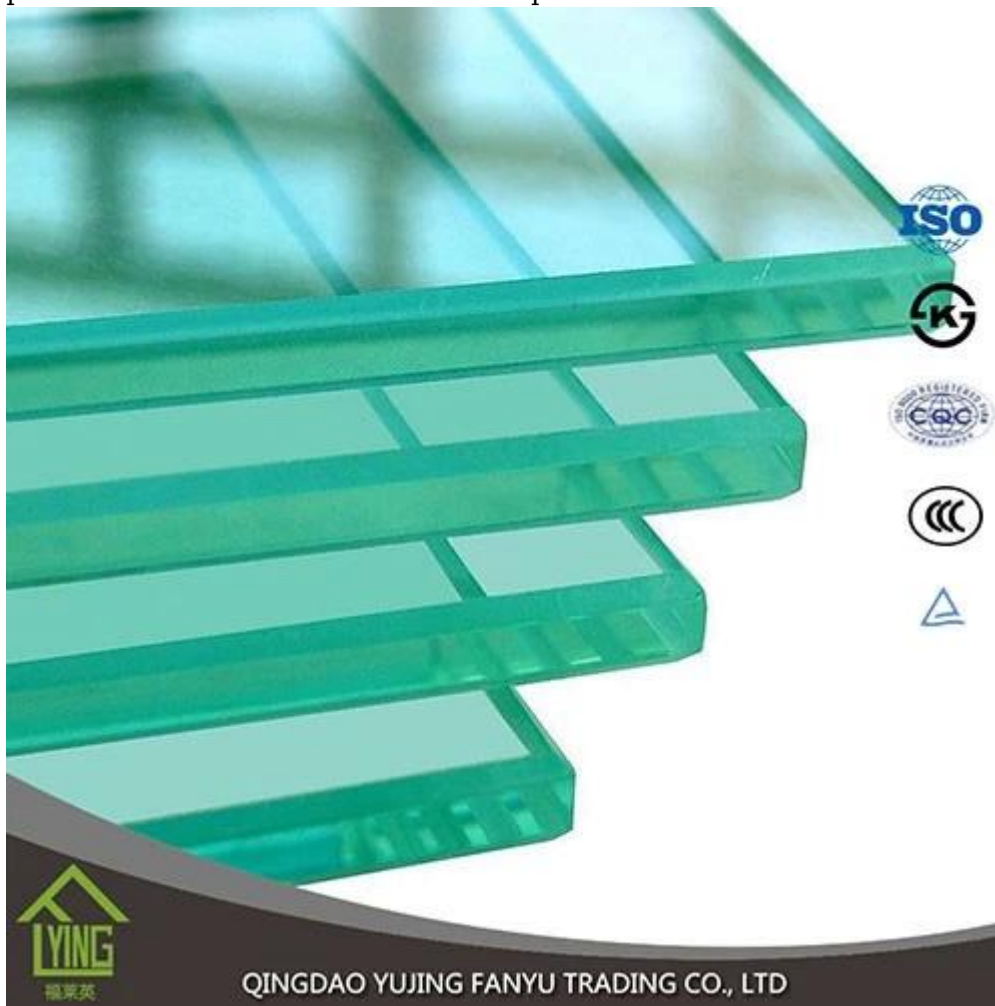

Producto	Vidrio templado
Grueso	3 mm, 4 mm, 5 mm, 6 mm, 8 mm, 10 mm, 12 mm, 15 mm, 19 mm
Forma	Redondo, oval, cuadrado, rectangular, etc
Color	Claro, ultra claro, verde, de bronce, azul, etc.
Tamaño	Minuto, tamaño: 200 * 400 m m, máximo, tamaño: 2400 * 7000 o modificado para requisitos particulares
Servicio del OEM	Disponible en forma, tamaño, color, etc
Aplicación	Edificio, muebles, puerta sin marco, recintos de la ducha, tapas de tabla, etc.
Principales clientes	IKEA, b & q, Wal-Mart, etc
Pago	T/t, l/c, etc.
Certificados	ISO 9001:2000, TUV, INTERKET aprobó.

La fuerza del vidrio blanco templado es los tiempos 3-5 que el del vidrio blanco ordinario y es capaz de aguantar la temperatura debajo de 300. C. No hay daño al ser humano cuando fue roto en pequeños granos obtusos del ángulo.

El vidrio ultra claro es una clase de claridad de excedencia y de vidrio bajo del hierro, que también se llama vidrio bajo del hierro, alto vidrio de la transmitencia. Es un nuevo tipo de vidrio del alto grado que tiene alto rendimiento y de múltiples funciones, la transmitencia ligera alcanza sobre

91%. También lleva a cabo todo el funcionamiento del vidrio de flotador de alta calidad que brilla en el área del edificio. No sólo tiene funcionamiento superexcelente en ahorro de energía del edificio, pero también es el material ideal de la protección del medio ambiente.