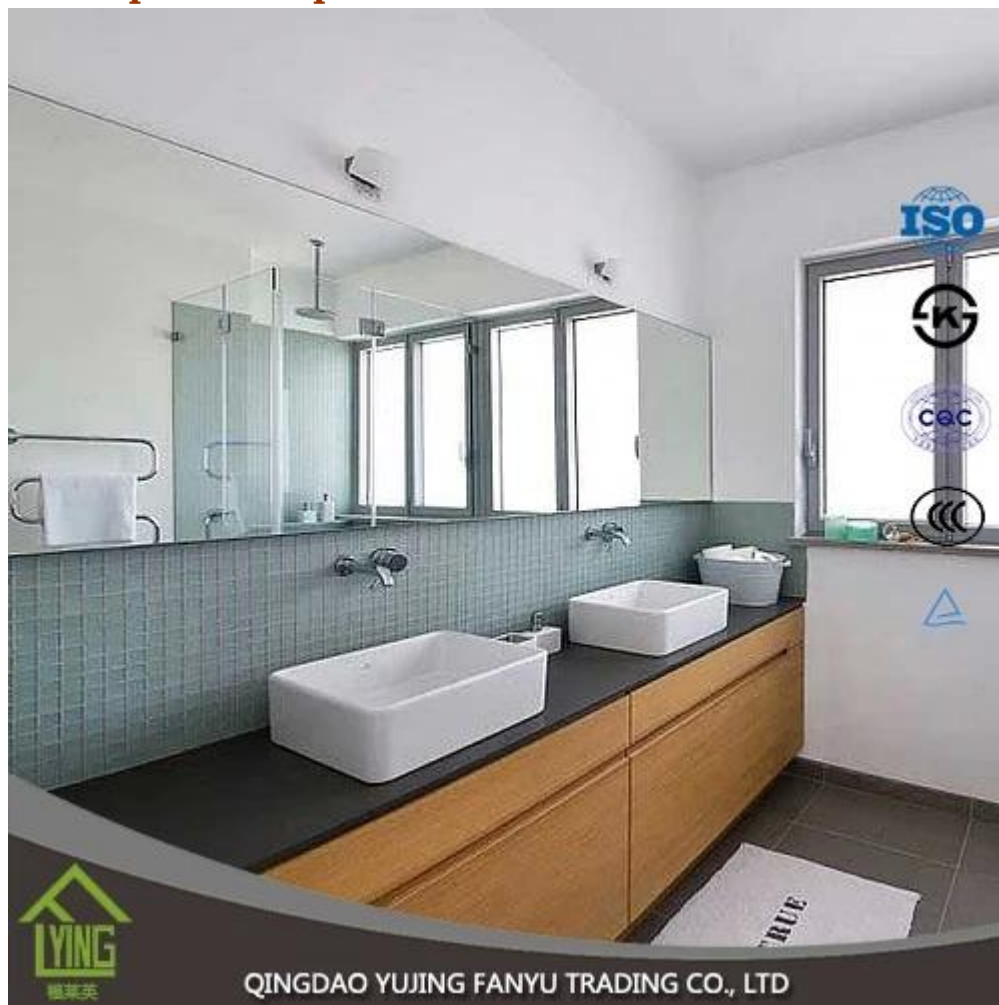

Descripción del producto:

El espejo de plata de yujing es ancho en Asia del sur y Asia Sur-Oriental, África, Suramérica, Oriente Medio, y así sucesivamente. Se produce generalmente con la tapa de cristal clara o otros colores de la pintura Fenzi de Italia.

El espejo de plata de yujing puede esperar en el tamaño de la acción o puede cortar y biselar necesidades del cliente.

Nombre del producto	uso decorativo y forma enmarcada diseño redondo espejo de pared decorativa
Certificación	ISO 9001:2000, TUV, INTERKET, KS
Descripción	El espejo de plata de yujing se produce a través de un proceso respetuoso del medio ambiente, usando un vidrio claro o teñido del flotador de excepcionalmente alta calidad y durabilidad. Está revestida con una película de plata sin plomo y sin cobre y dos capas de pintura impermeable.
Beneficios	<p>la superficie 1.The del espejo es cuadro claro y quebradizo, claro y true-to-Life.</p> <p>2. la capa de la galvanoplastia es rígida y el enlace y la capa protectora inexpugnable con buena resistencia de la erosión.</p> <p>3. el vidrio de flotador claro de la alta calidad y el equipo de alta tecnología se combinan para hacer los espejos de la sensación maravillosa del producto excepcionalmente de la alta calidad.</p>