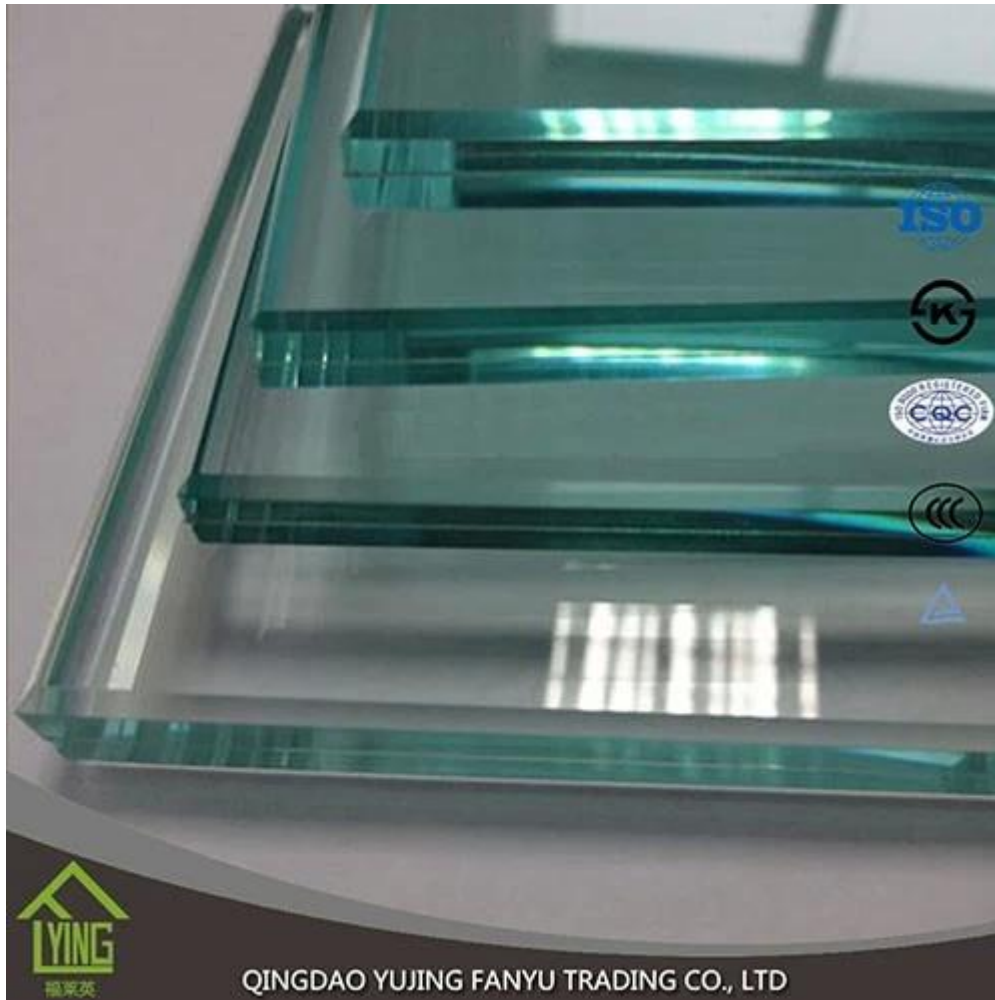

Producto	Vidrio templado
Grueso	3 mm, 4 mm, 5 mm, 6 mm, 8 mm, 10 mm, 12 mm, 15 mm, 19 mm
Forma	Redondo, oval, cuadrado, rectangular, etc
Color	Claro, ultra claro, verde, de bronce, azul, etc.
Tamaño	Minuto, tamaño: 200 * 400 m m, máximo, tamaño: 2400 * 7000 o modificado para requisitos particulares
Servicio del OEM	Disponible en forma, tamaño, color, etc
Aplicación	Edificio, muebles, puerta sin marco, recintos de la ducha, tapas de tabla, etc.
Principales clientes	IKEA, b & q, Wal-Mart, etc
Pago	T/t, l/c, etc.
Certificados	ISO 9001:2000, TUV, INTERKET aprobó.

La fuerza del vidrio blanco templado es los tiempos 3-5 que el del vidrio blanco ordinario y es capaz de aguantar la temperatura debajo de 300. C. No hay daño al ser humano cuando fue roto en pequeños granos obtusos del ángulo.

El vidrio ultra claro es una clase de claridad de excedencia y de vidrio bajo del hierro, que también se llama vidrio bajo del hierro, alto vidrio de la transmitencia. Es un nuevo tipo de vidrio del alto grado que tiene alto rendimiento y de múltiples funciones, la transmitencia ligera alcanza sobre 91%. También lleva a cabo todo el funcionamiento del vidrio de flotador de alta calidad que brilla en el área del edificio. No sólo tiene funcionamiento superexcelente en ahorro de energía del edificio, pero también es el material ideal de la protección del medio ambiente.

El vidrio templado es un tipo de vidrio de seguridad procesado por los tratamientos termales o químicos controlados para aumentar su fuerza comparada con el vidrio normal. El apagado fija las superficies externas en la compresión y las superficies internas en tensión. Tales tensiones causan el vidrio, cuando está quebrado, ser desmenuzado en pedazos pequeños más bien que astilla granular en los fragmentos dentados. Los trozos granulares son menos propensos a causar lesiones. El vidrio templado es ampliamente utilizado a la ventana, puerta, pasamano, partición, ducha, tapa de tabla, ect.