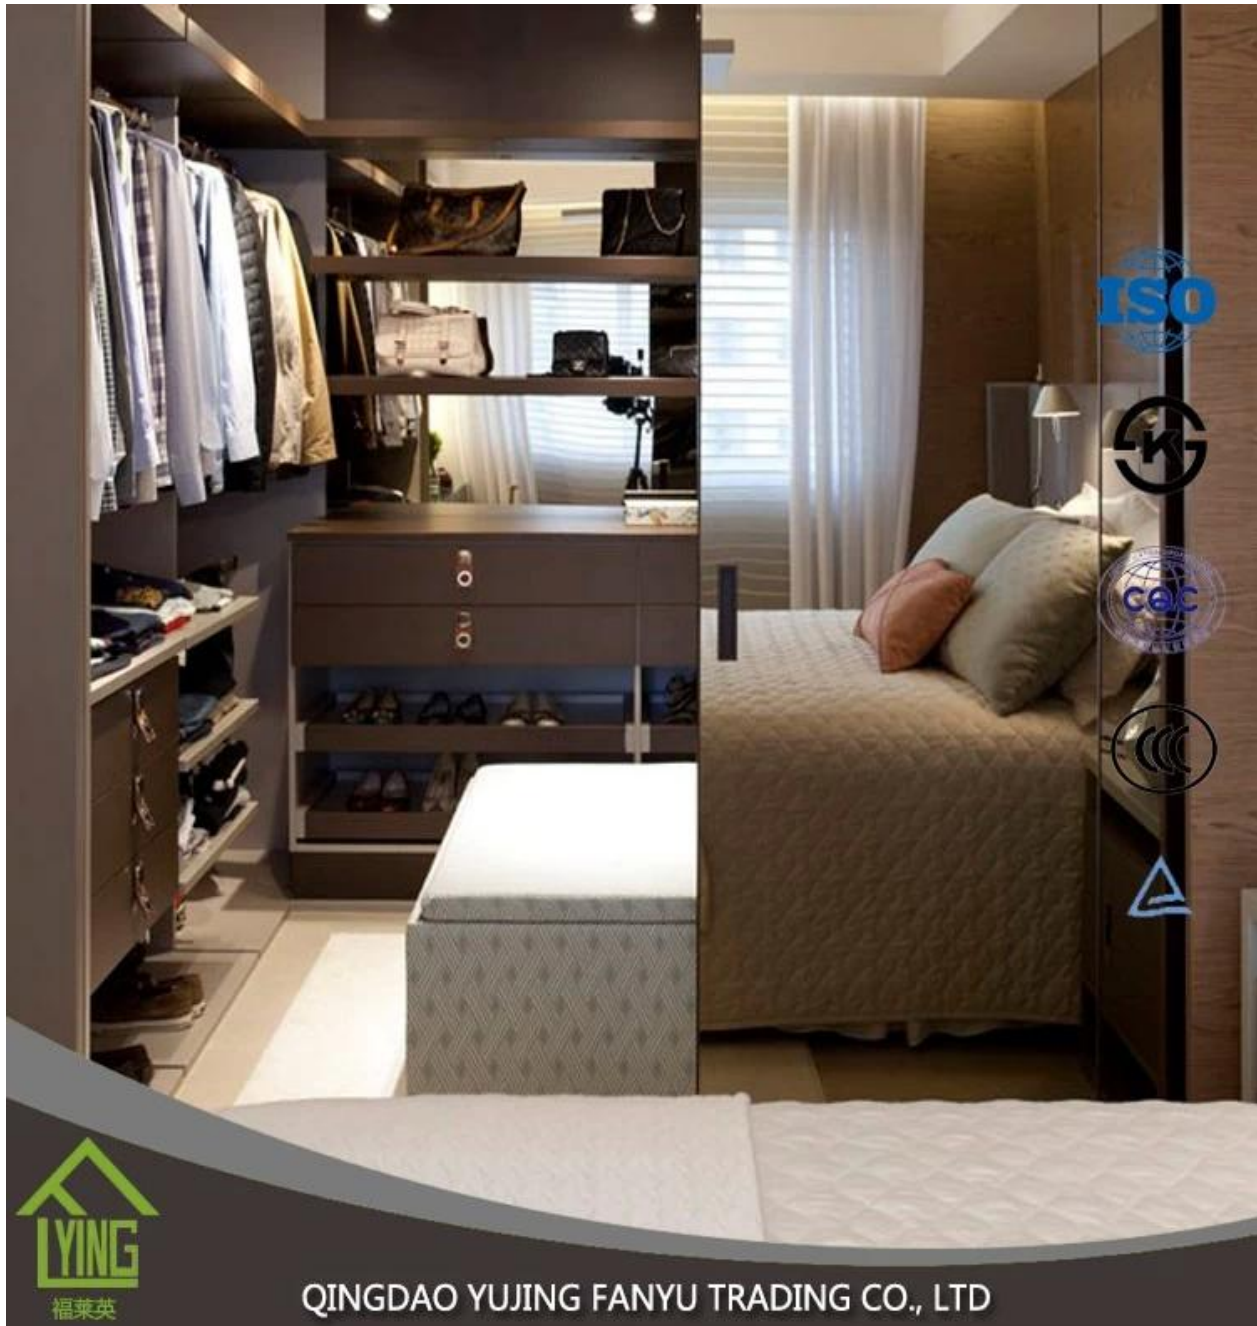

Vidrio con motivos Yujing

Decoración casera de la nueva llegada que resbala el vidrio modelado titanium de la puerta

Descripción del producto

Característica	1. Con buena privacidad y función ligera.
	2. El vidrio modelado hierro bajo ultra claro se puede utilizar para los paneles solares de cristal.
	3. Incluya el vidrio modelado estilo diferente como: Diamante, rompecabezas, flor de mayo, mapa, Nashiji, Mistlite, Aqualite, Karatchi, Kasumi, Chinchill, Ganador, Raindown, Aqualite.
	4. El tamaño estándar incluye: 1500x2000mm, 1220x1830mm, 1524x2134mm, 1830x2134mm, 1830x2400mm

QINGDAO YUJING FANYU TRADING CO., LTD

QINGDAO YUJING FANYU TRADING CO., LTD

Vidrio estampado Se puede endurecer y cortar de la misma manera que el vidrio de flotador estándar. La mayoría de los patrones también se pueden laminar y doble acristalamiento. Nuestro vidrio modelado float podría ser uso en la puerta de cristal, la ventana de cristal, las particiones de cristal, y las pantallas de cristal de la ducha y así sucesivamente.