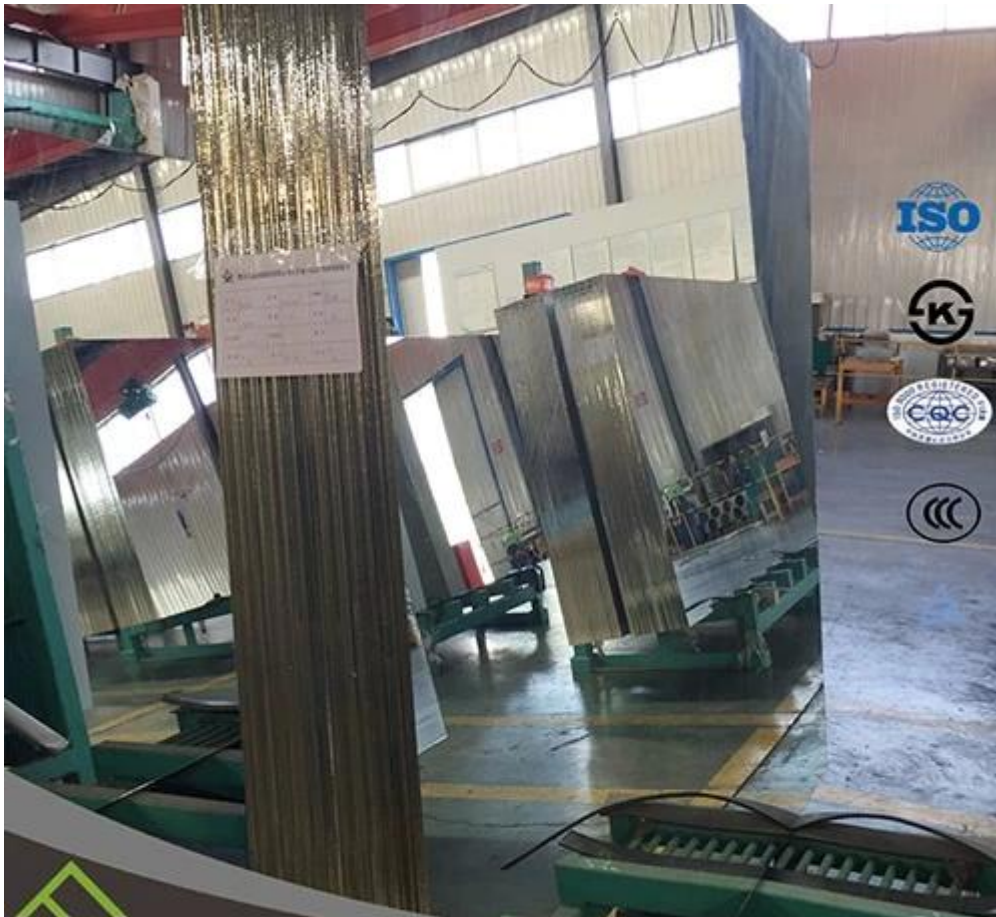

QINGDAO YUJING FANYU TRADING CO., LTD

QINGDAO YUJING FANYU TRADING CO., LTD