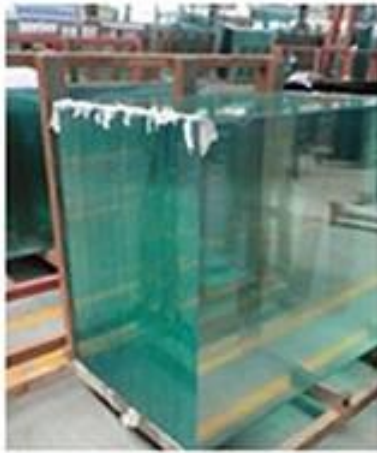

Cornor redondo pulido vidrio templado para mesa

Nombre de producto	Cristal templado transparente
Espesor	3mm, 6mm, 10mm, 12mm, 15mm, etc..
Tamaño	1220 * 1830 m m, 1830 * 2440 m m, etc..
Tipo de borde	plano, redondo, biselado, etc..
Aplicación	vidrio de railling, vallas de vidrio, tapa de tabla, etc..
Paquete	cajones de madera y correas