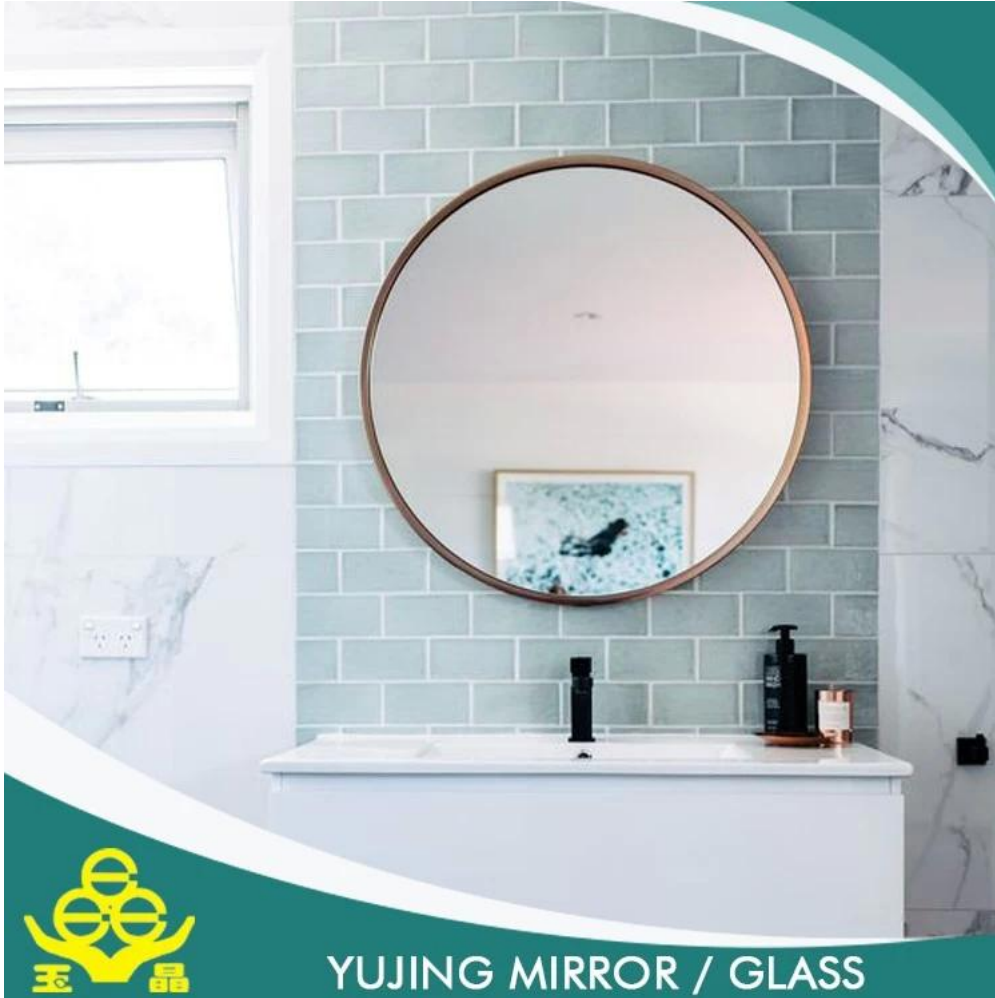

Descripción del producto:

Yujing con vidrio flotado transparente de calidad había producido JINJING y pintan de dos capas de gris, amarillo, verde u otros colores de Italia FENZI.

Normalmente es usado por Europa, Estados Unidos, etcetera. Puede suministrarse en el tamaño de la población puede ser corte y biselado o necesidades del cliente.

YUJING MIRROR / GLASS

Ventajas:

Es el medio ambiente.

Añadir un sentido de profundidad a una habitación.

La superficie del espejo es claro y nítida, clara y verdadero a la vida de la imagen.

La capa de la galvanoplastia es rígida y bonos y la protección de la capa inexpugnable con buena resistencia a la erosión.