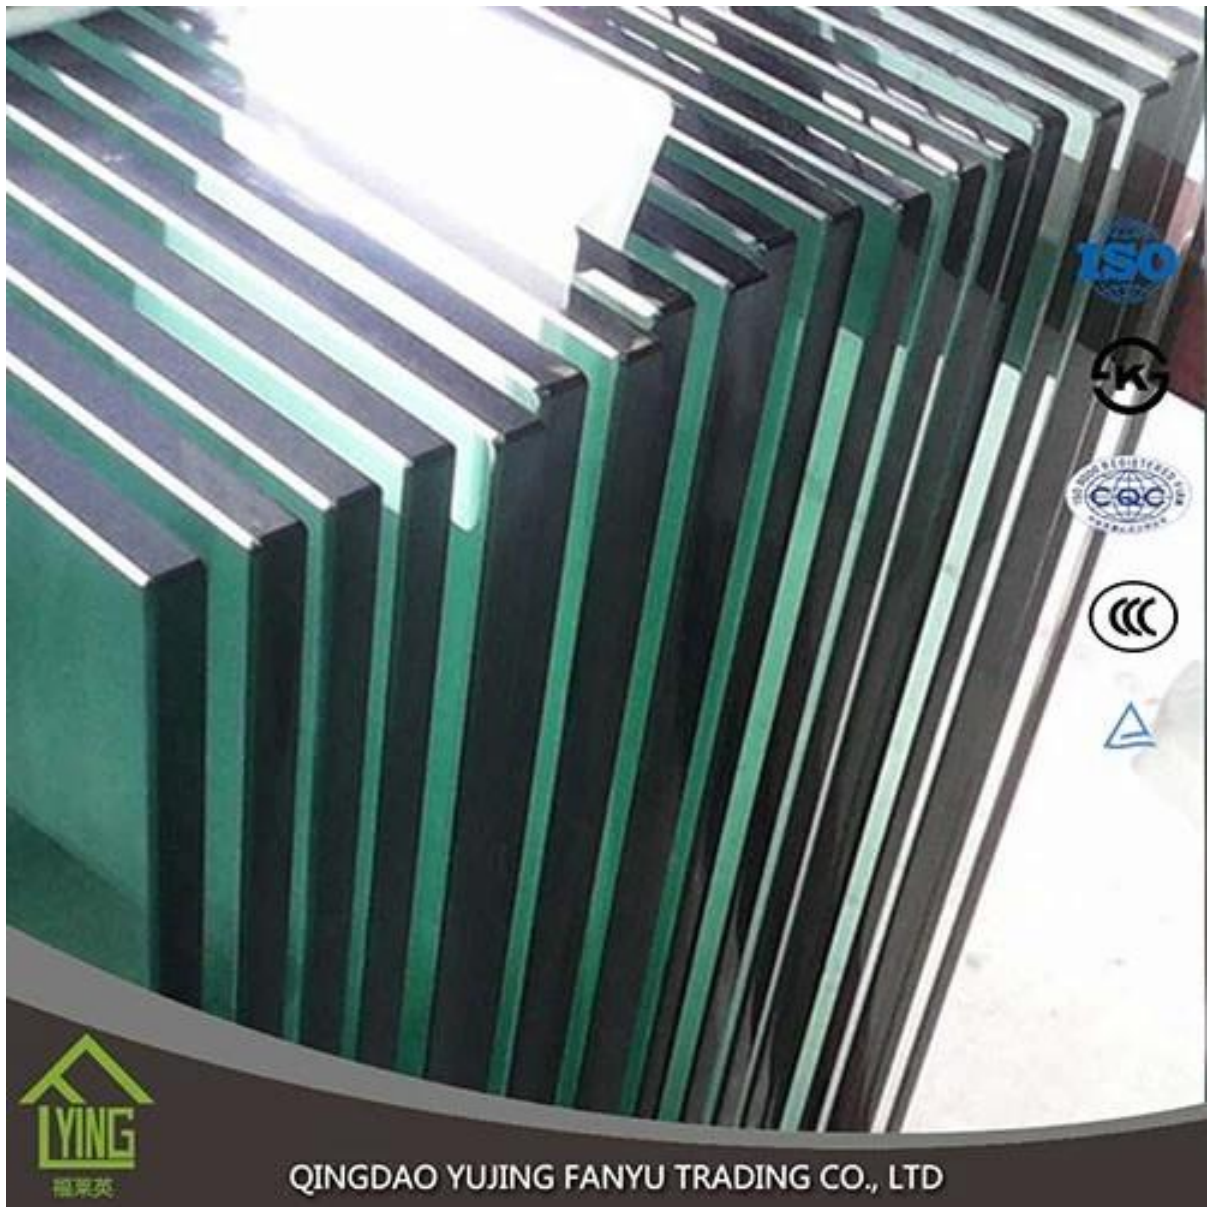

## Sala de ducha templado cristal en 6mm, 10mm y 12mm de espesor

Nombre de producto	Cristal templado transparente
Espesor	3mm, 6mm, 10mm, 12mm, 15mm, etc..
Tamaño	1220 * 1830 m m, 1830 * 2440 m m, etc..
Tipo de borde	plano, redondo, biselado, etc..
Aplicación	vidrio de railling, vallas de vidrio, tapa de tabla, etc..
Paquete	cajones de madera y correas