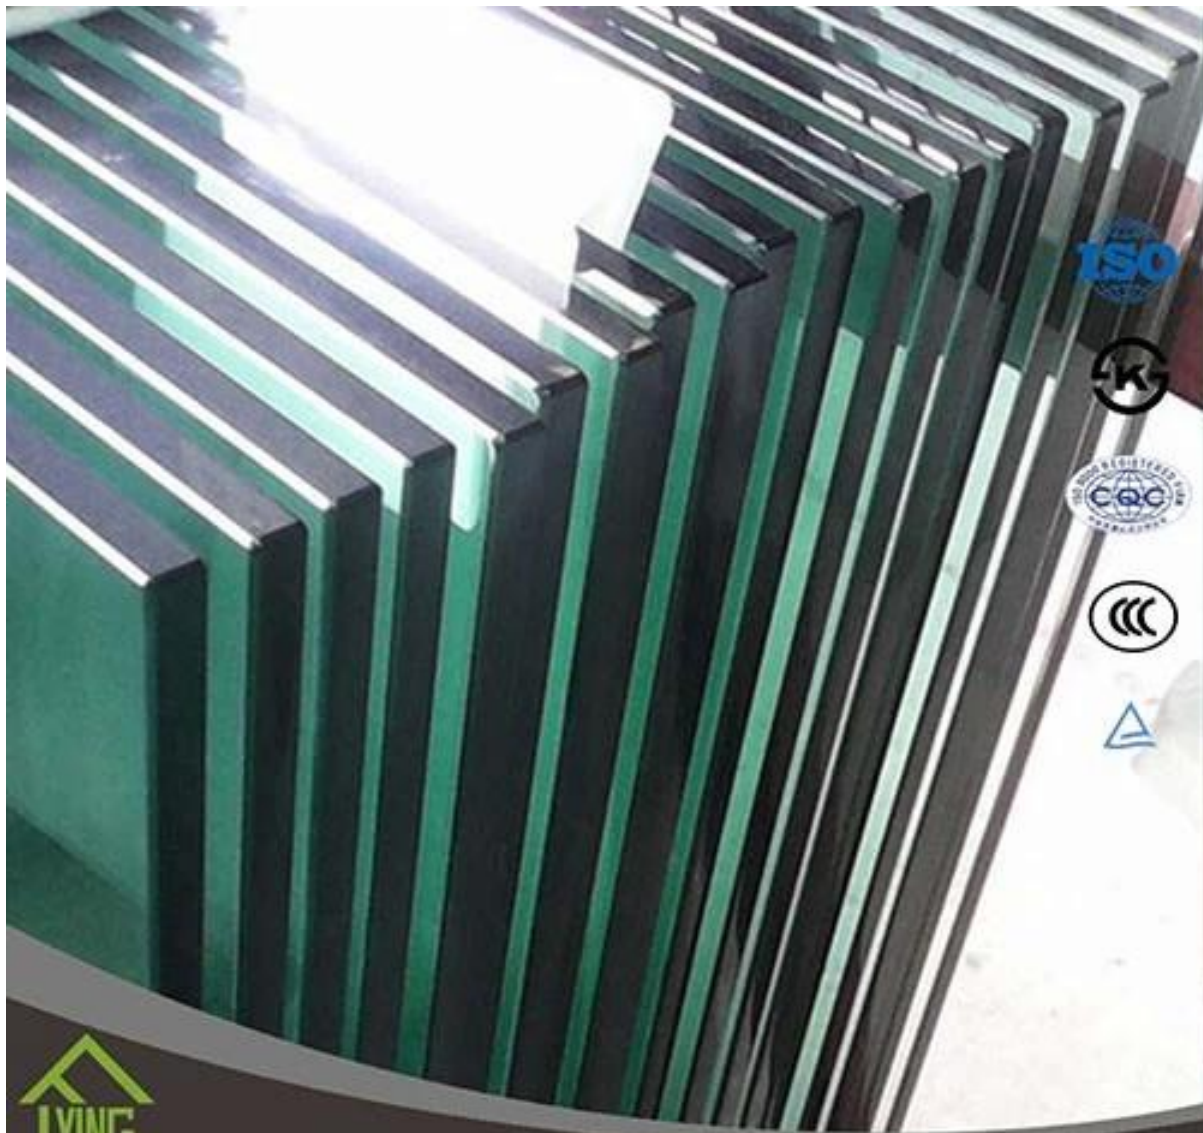

Edificio fuerte vidrio 12mm templado cristal

Nombre de producto	Cristal templado transparente
Espesor	3mm, 6mm, 10mm, 12mm, 15mm, etc..
Tamaño	1220 * 1830 m m, 1830 * 2440 m m, etc..
Tipo de borde	plano, redondo, biselado, etc..
Aplicación	vidrio de railling, vallas de vidrio, tapa de tabla, etc..
Paquete	cajones de madera y correas