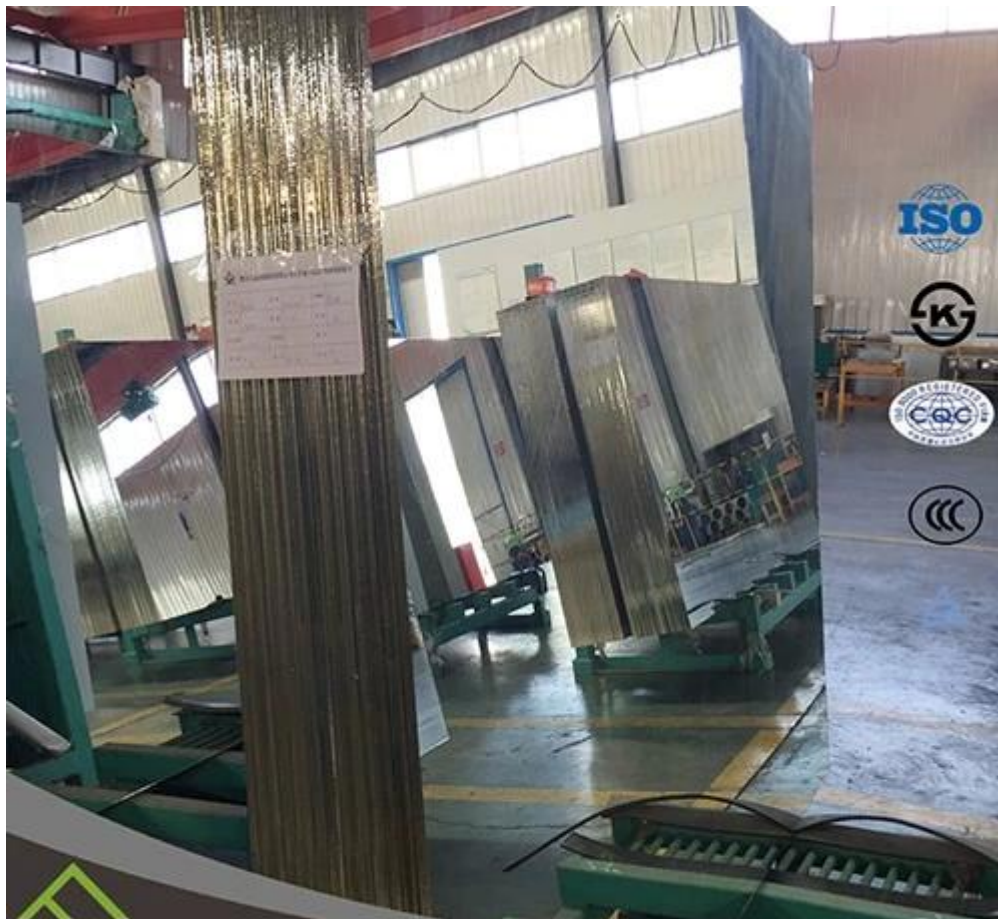

QINGDAO YUJING FANYU TRADING CO., LTD

QINGDAO YUJING FANYU TRADING CO., LTD