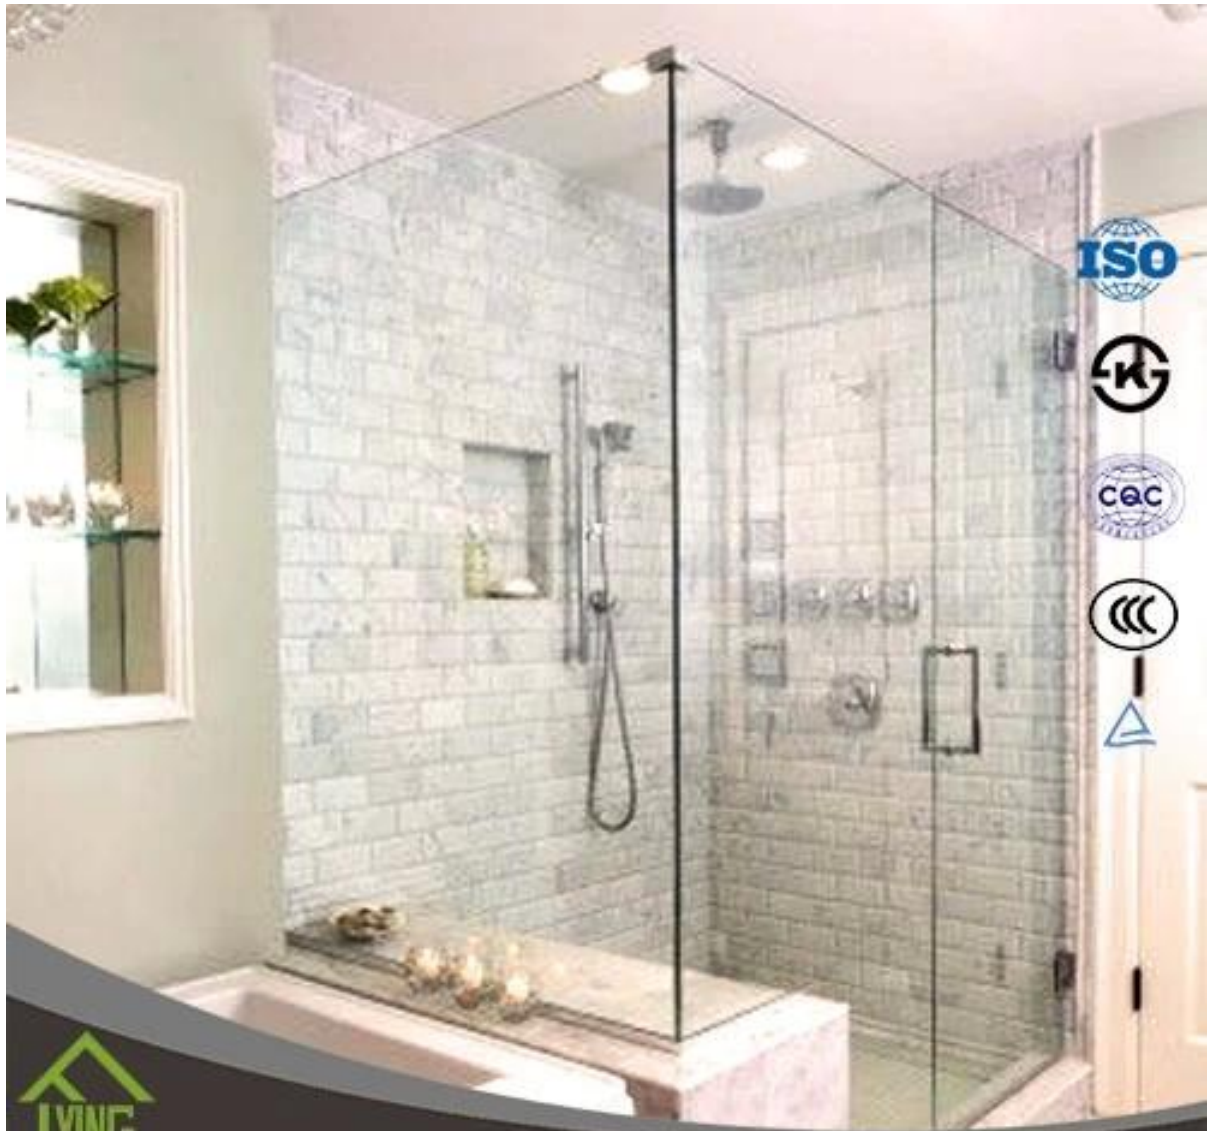

Panel de cristal templado para baño y puertas corredizas

Nombre de producto	Cristal templado transparente
Espesor	6mm, 10mm, 12mm, 15mm, etc..
Tamaño	1220 * 1830 m m, 1830 * 2440 m m, etc..
Tipo de borde	plano, redondo, biselado, etc..
Aplicación	vidrio de railling, vallas de vidrio, tapa de tabla, etc..
Paquete	cajones de madera y correas