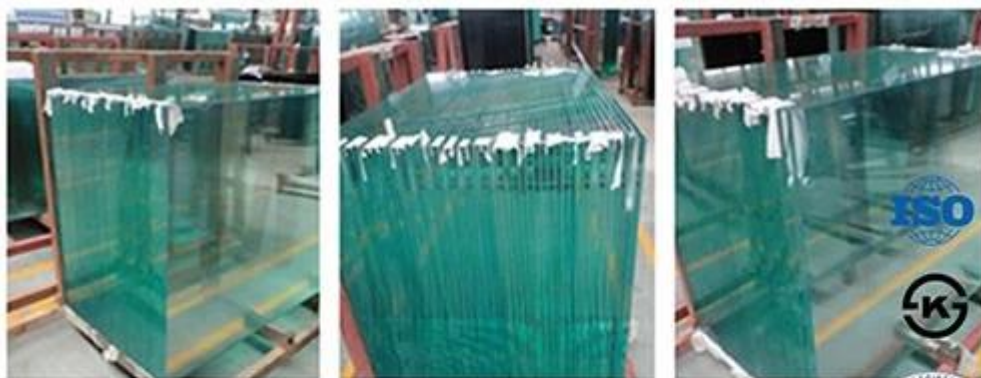

El vidrio ultra claro es una clase de claridad de excedencia y de vidrio bajo del hierro, que también se llama vidrio bajo del hierro, alto vidrio de la transmitencia. Es un nuevo tipo de vidrio del alto grado que tiene alto rendimiento y de múltiples funciones, la transmitencia ligera alcanza sobre

El vidrio templado es un tipo de vidrio de seguridad procesado por los tratamientos termales o químicos controlados para aumentar su fuerza comparada con el vidrio normal. El apagado fija las superficies externas en la compresión y las superficies internas en tensión. Tales tensiones causan el vidrio, cuando está quebrado, ser desmenuzado en pedazos pequeños más bien que astilla granular en los fragmentos dentados. Los trozos granulares son menos propensos a causar lesiones. El vidrio templado es ampliamente utilizado a la ventana, puerta, pasamano, partición, ducha, tapa de tabla, ect.