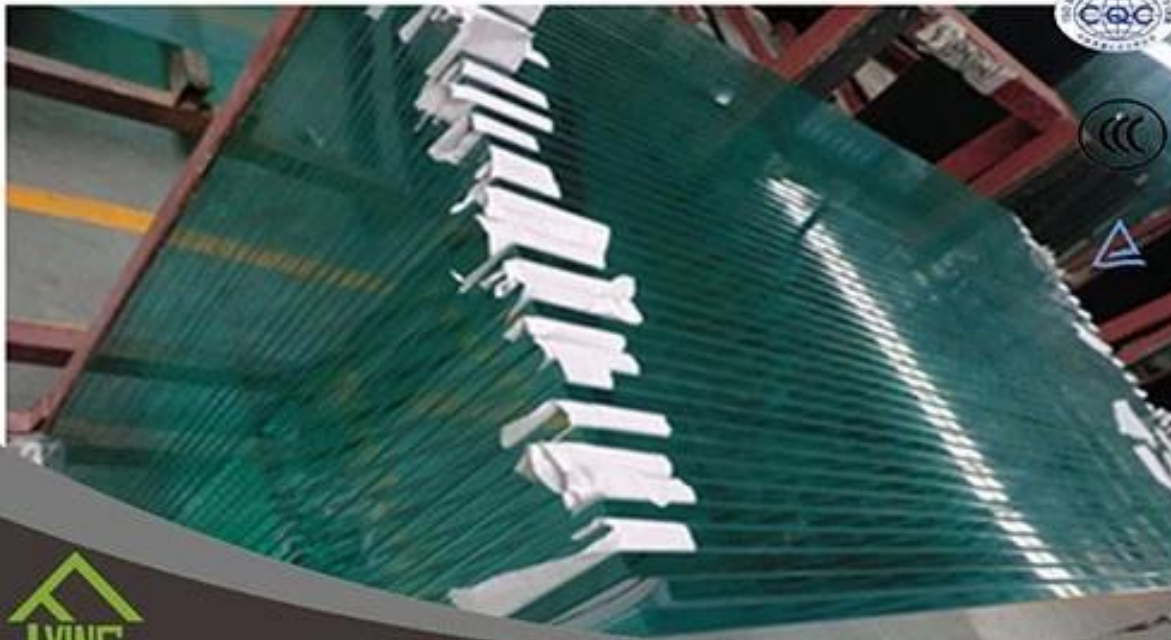

## Vidrio templado transparente utilizado como tapas de mesa

Vidrio templado transparente es un tipo de cristal personalizado de alta calidad, que es ampliamente utilizado como mesas, mostrador y otros muebles.

Nombre de producto	Vidrio templado transparente
Espesor	3mm, 6mm, 10mm, 12mm, 15mm, etc..
Tamaño	1220 * 1830 m m, 1830 * 2440 m m, etc..
Tipo de borde	plano, redondo, biselado, etc..
Aplicación	vidrio de railling, vallas de vidrio, tapa de tabla, etc..
Paquete	cajones de madera y correas