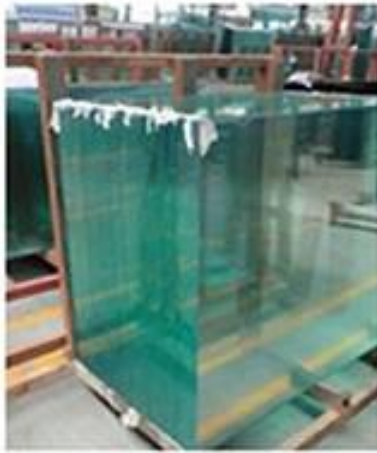

## Vidrio templado transparente utilizado como tapas de mesa

Vidrio templado transparente es un tipo de cristal personalizado de alta calidad, que es ampliamente utilizado como mesas, mostrador y otros muebles.

Nombre de producto	Vidrio templado transparente
Espesor	3mm, 6mm, 10mm, 12mm, 15mm, etc..
Tamaño	1220 * 1830 m m, 1830 * 2440 m m, etc..
Tipo de borde	plano, redondo, biselado, etc..
Aplicación	vidrio de railling, vallas de vidrio, tapa de tabla, etc..
Paquete	cajones de madera y correas