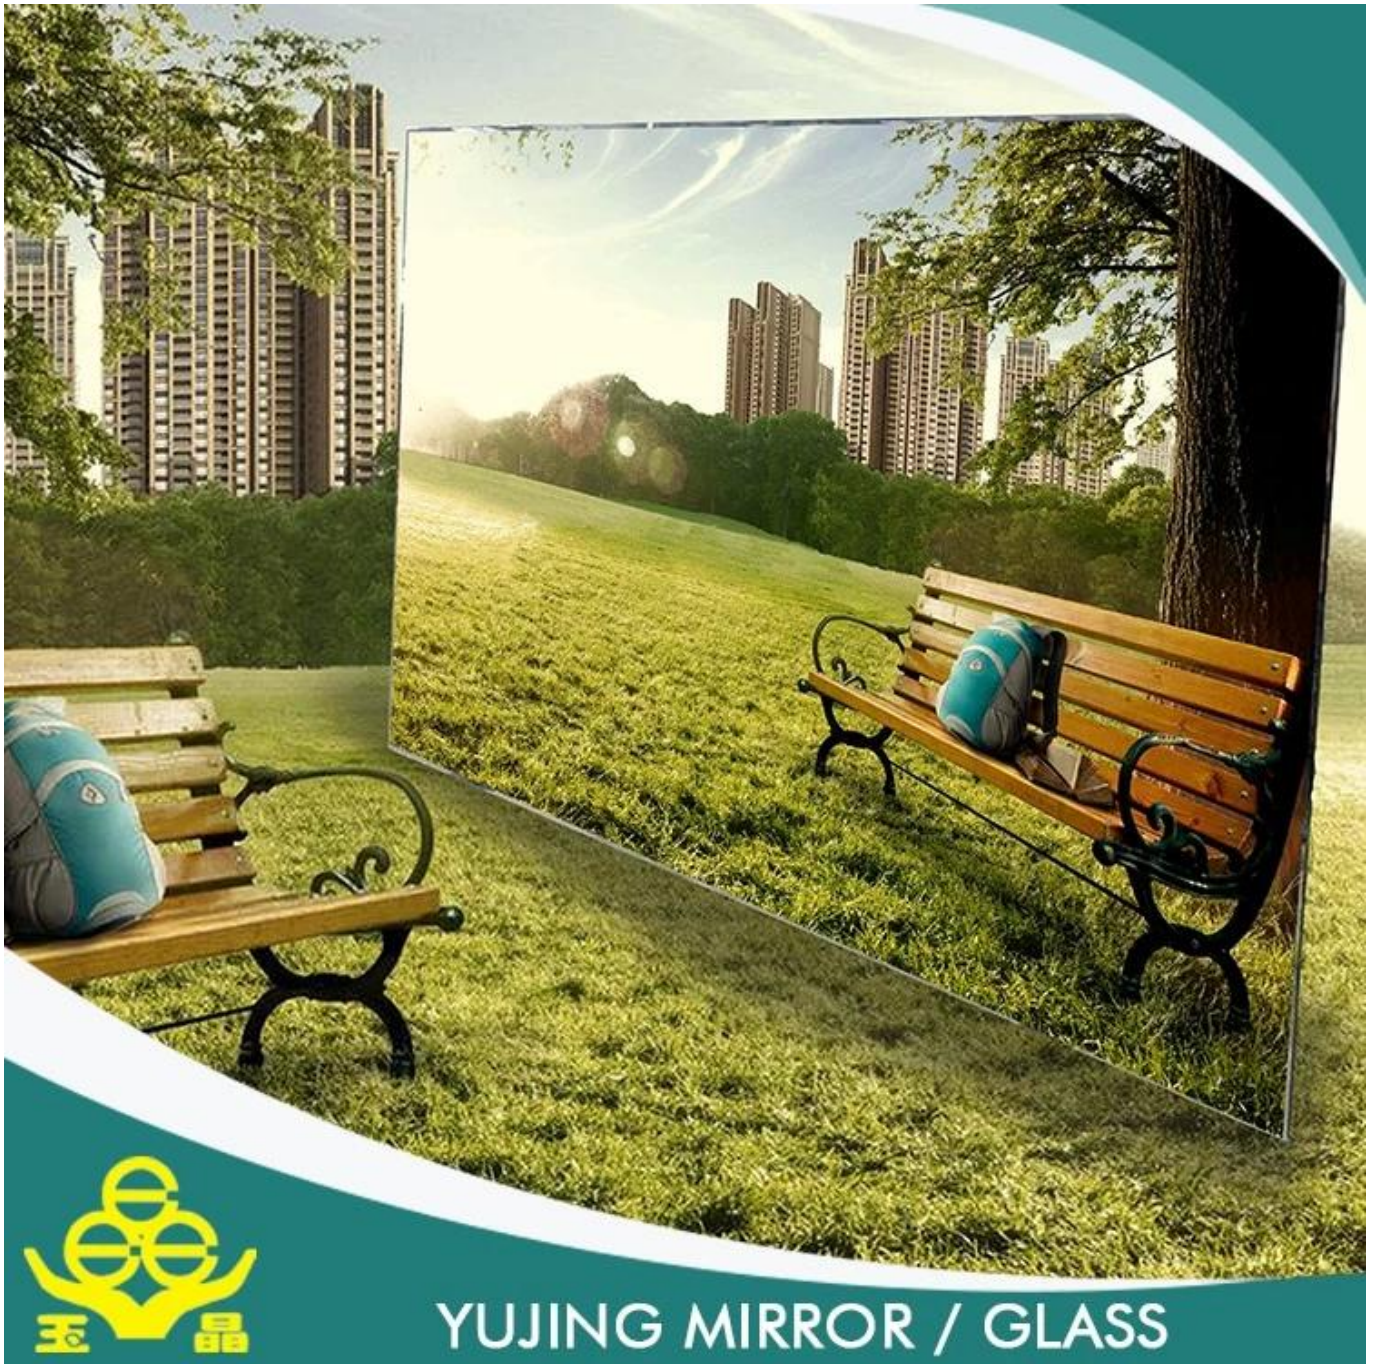

Descripción del producto:

Yujing producido con vidrio flotado transparente de calidad superior JINJING y pintan de dos capas de gris, amarillo, verde u otros colores de Italia FENZI.

Normalmente es usado por Europa, Estados Unidos, etcetera. Puede suministrarse en el tamaño de la población puede ser corte y biselado o necesidades del cliente.

Ventajas:

Es medio ambiente.

Añadir un sentido de profundidad a una habitación.

La superficie del espejo es la imagen clara y nítida, clara y verdadero a la vida.

La capa de la galvanoplastia es rígida y bonos y la protección de la capa inexpugnable con buena resistencia a la erosión.