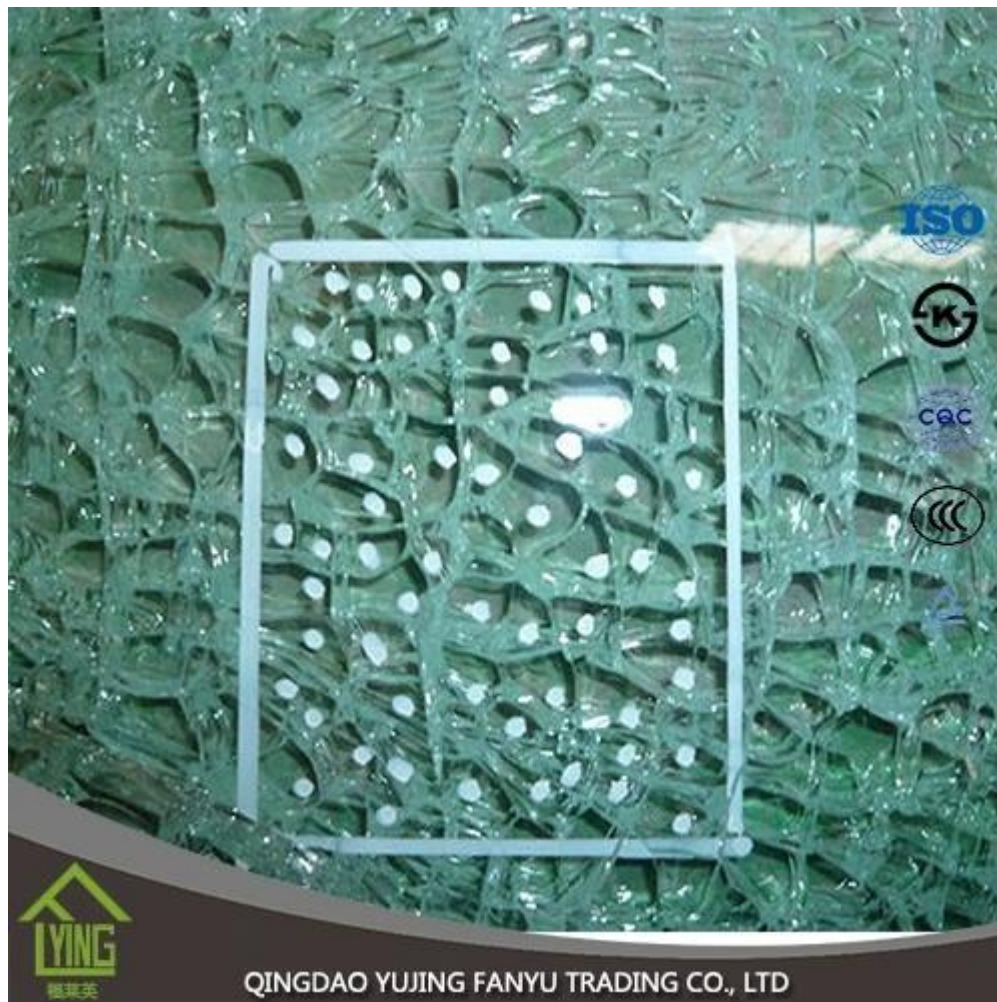

## Vidrio de templado de 6mm precio por metro cuadrado por mayor

El vidrio templado es un vidrio de seguridad. Cuando el vidrio templado se rompe, rompe en pequeñas partículas uniformes en lugar de fragmentos peligrosos, mucho menos propensos a causar lesiones.

### Especificación de cristal templado:

Grueso: 3-19 mm

Max. Tamaño: Plano templado vidrio 3000 x 8000 m m

Min, tamaño: Vidrio templado plano 300 x 300 mm

### Trabajo de borde de vidrio templado:

- Cantos pulidos rectos
- Perforación con máquina automática
- Cut-out con la máquina de corte por chorro de agua

QINGDAO YUJING FANYU TRADING CO., LTD

QINGDAO YUJING FANYU TRADING CO., LTD

**Aplicación:**

Oficina puerta edificio de cristal, vidrio, cristal, cartón vidrio, vidrio de la pared de partición, etc.