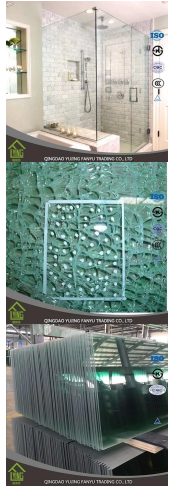

precio de vidrio templado de 6mm

Especificación de cristal templado:

Propiedades:

Trabajo de borde de vidrio templado: