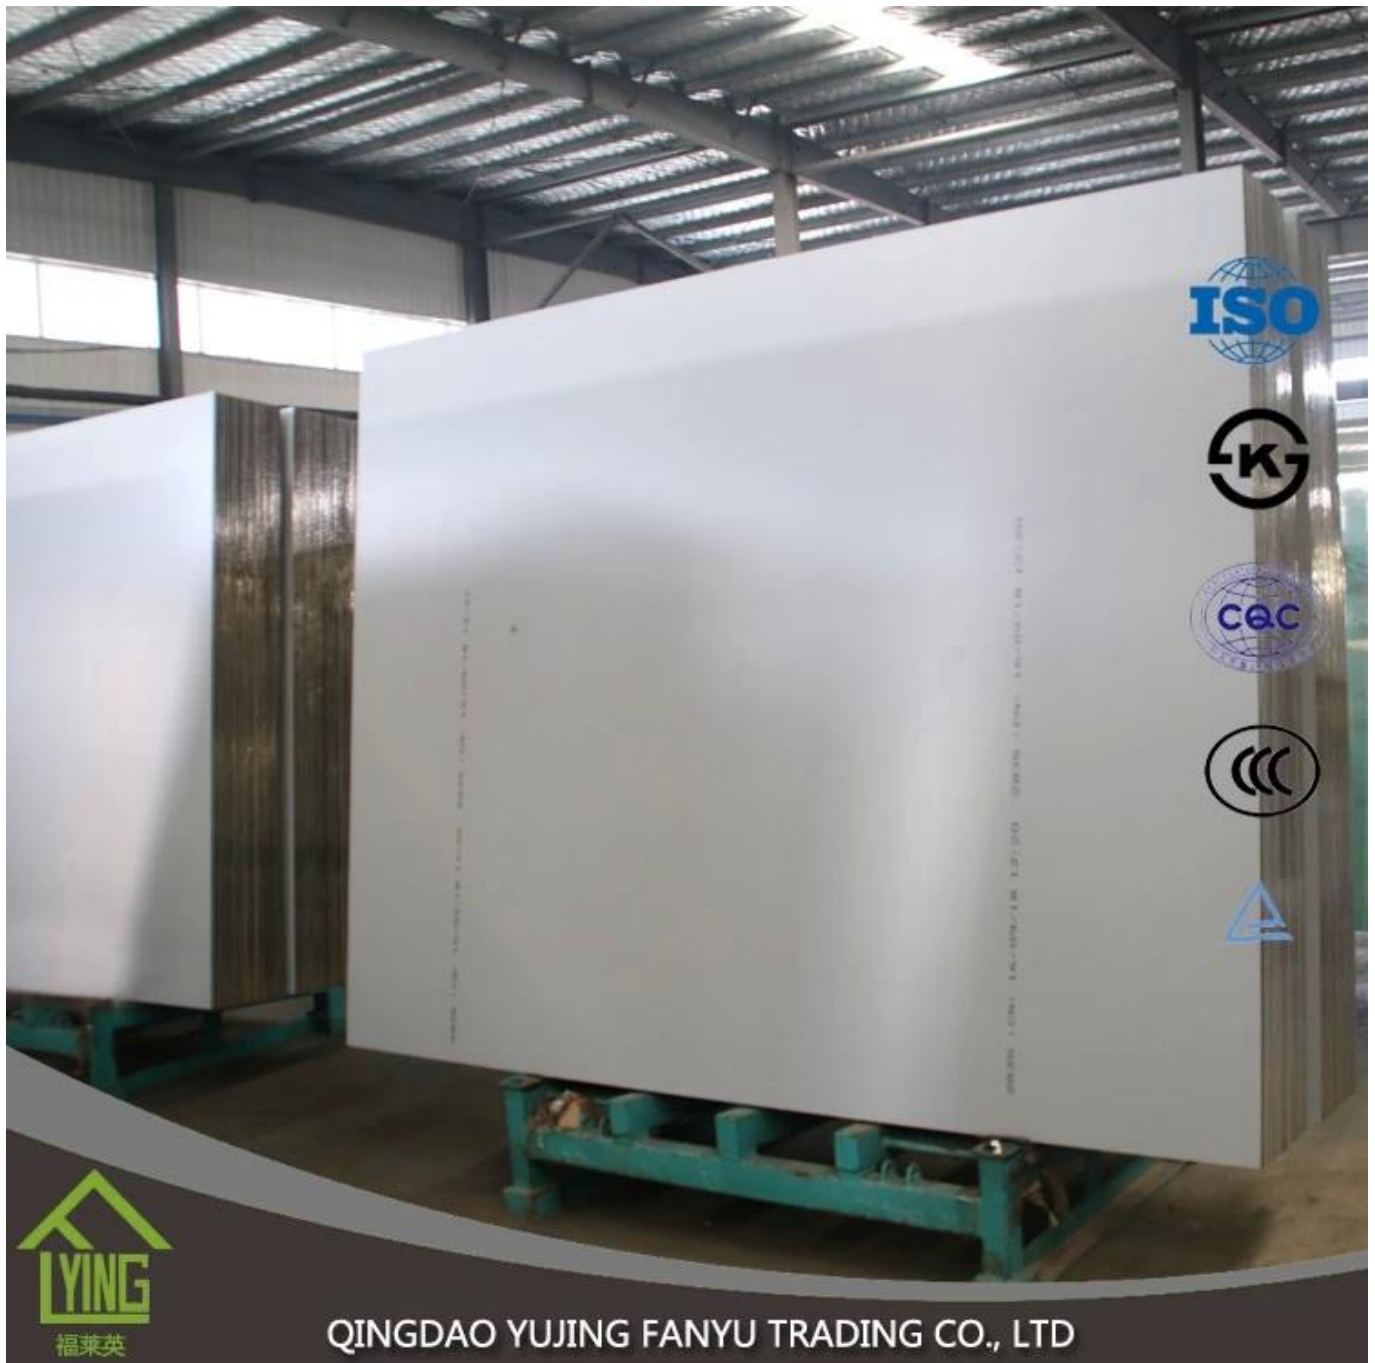

Descripción del producto

QINGDAO YUJING FANYU TRADING CO., LTD

YUJING plata espejo es amplia en Asia del sur y Asia Sur-Oriental, África, Suramérica, medio este, y así sucesivamente. Se produce generalmente con tapa de cristal clara u otros colores de pintura de Italia FENZI.

| | |
|----------------------|---|
| Descripción | Yujing plata espejo es producido a través de un proceso respetuoso, usando un vidrio de flotador claro o teñido de excepcional calidad y durabilidad. Está recubierto con una película de plata libre de plomo y cobre y dos capas de pintura impermeable. |
| Beneficios | <ol style="list-style-type: none"> 1. la superficie del espejo es la imagen clara y nítida, clara y verdadero a la vida. 2. la capa de la galvanoplastia es rígida y bonos y la protección de la capa inexpugnable con resistencia a la erosión buena. 3. alta calidad clara vidrio flotado y equipos de alta tecnología se combinan para hacer los espejos de la maravillosa sensación de una calidad excepcional producto. |
| Propiedad | Resistencia a la humedad resistencia al ácido, imágenes claras y precisas, |
| Función | <ol style="list-style-type: none"> 1. para mejorar la calidad óptica y la vida del espejo para aumentar la resistencia a la corrosión; 2. agregar un sentido de profundidad a cualquier habitación; 3. aumentar los efectos estéticos de los edificios. |
| Espesor | 2-6 mm |
| Tamaños | medida mm 1830, 2440 * 2200 * 1650 m m 3300mm 2134 *, etcetera. |
| Colores | claro, bronce, gris y otros colores |
| Detrás-capa | Etcetera verde, gris. |
| Principales clientes | IKEA, B & Q, Wal-Mart, etcetera. |
| Código-squirting | Viable |
| Aplicación | <ol style="list-style-type: none"> 1. decoraciones de muebles. 2. aplica como espejo retrovisor-cuarto de baño, maquillaje, espejo óptico, <p>etcetera.</p> |