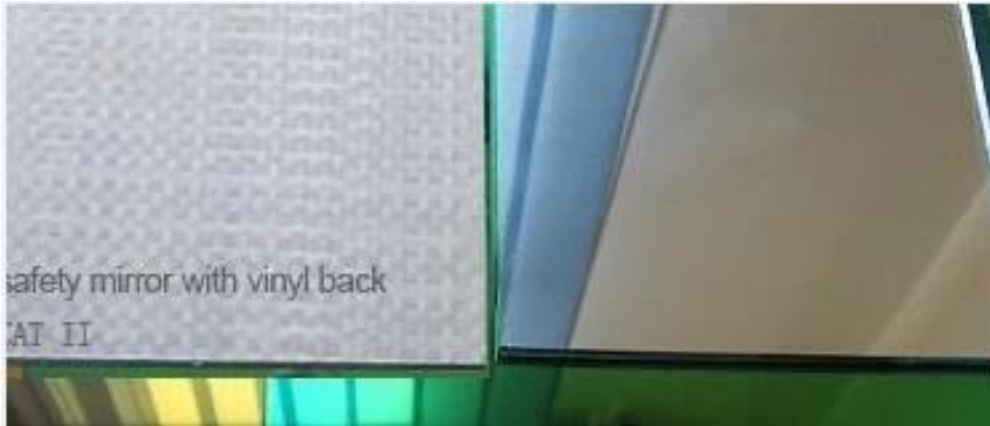

Ventajas:

Es el medio ambiente.

Añadir un sentido de profundidad a una habitación.

La superficie del espejo es cuadro claro y quebradizo, claro y true-to-Life.

La capa de la galvanoplastia es rígida y el enlace y la capa protectora inexpugnable con buena erosión-resistencia.

Half loaded

Fully loaded

Closing container

Sealing

Delivery

2 mm/3 mm/4 mm/5 mm/6 mm claro flotador espejo de aluminio

Descripción de las mercancías	3 mm/4 mm/5 mm/6 mm claro flotador espejo de aluminio
Norma de calidad	ISO9001:2000, CE, TUV, Interket
Descripción	Tenemos trabajo en la compañía del vidrio del espejo por más de 10 años y tenemos buenas relaciones con la tolerancia del grueso del vidrio podemos cumplir nacional normas. La característica a la gerencia terminante, también tiene calidad estupenda y bueno el servicio, nuestro espejo tiene buena reputación del mercado interior y del extranjero países
Beneficios	1. Alise el vidrio de flotador para el espejo 2. funcionamiento óptico excelente 3. estabilidad química estable 4. Apoye la pintura resistente al ácido y a la humedad
Propiedad	1. doble forrado con pintura Italia Fenzi 2. el aluminio puede entregar imágenes claras y exactas del espejo. 3. resistente al agua, resistente al ácido, a prueba de humedad
Función	Nuestro espejo de aluminio se puede aplicar al área de los muebles, cuarto de baño, decoración, espejo del maquillaje, espejo del rearview del coche, espejo de la seguridad, etc
Grueso	2 mm, 3 mm, 4 mm, 5 mm, 6 mm
Tamaños normales	1600 * 1830 * 2440 mm, 2250 mm, 2134 * m
Colores	Etc ultra claro, transparente, de bronce, azul, verde, gris
Principales clientes	Alemania, Italia, Inglaterra, América, África, países de Asia etc
Embalaje	1. cajas de madera marinera con el papel de seda entre los dos espejos 2. correa de hierro para el fortalecimiento de
Entrega	Dentro de los 15 días siguientes a la recepción del depósito