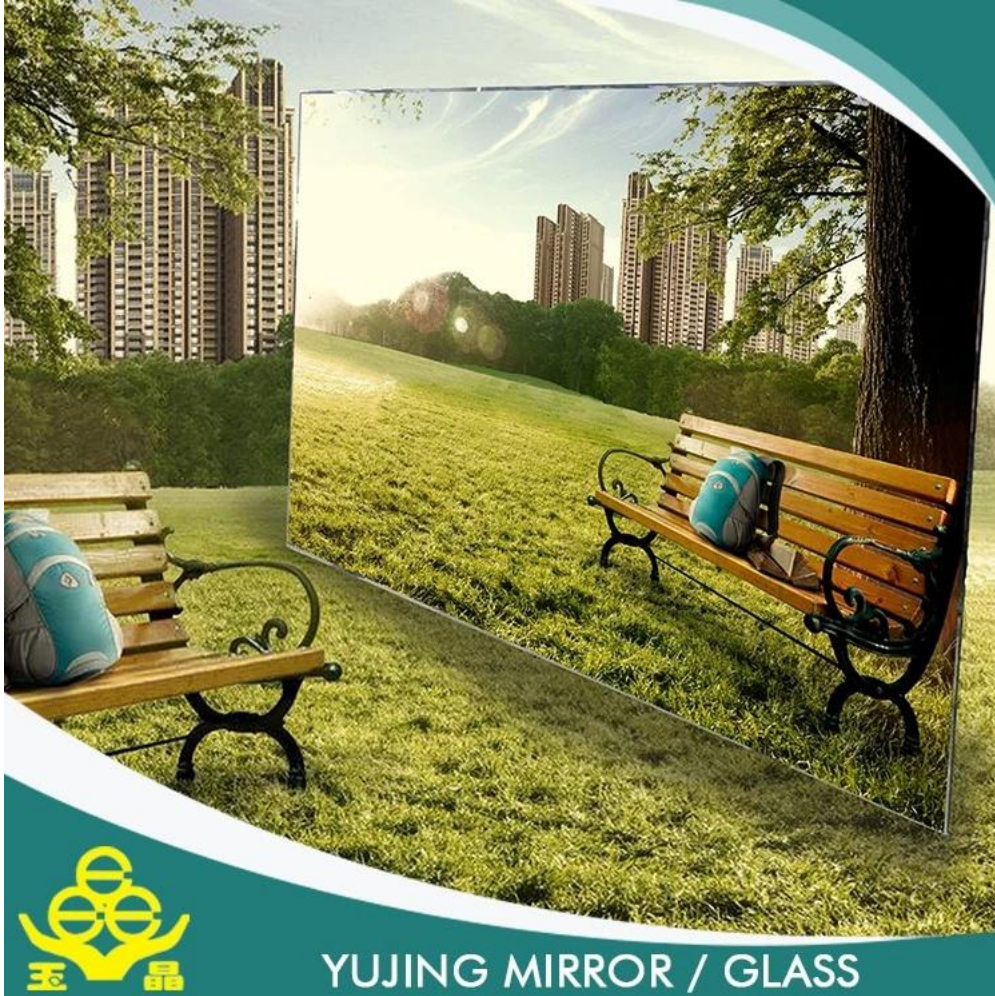

## Descripción del producto:

Yujing con vidrio flotado transparente de calidad había producido JINJING y pintan de dos capas de gris, amarillo, verde u otros colores de Italia FENZI.

Normalmente es usado por Europa, Estados Unidos, etcetera. Puede suministrarse en el tamaño de la población puede ser corte y biselado o necesidades del cliente.

### **Ventajas:**

**Es el medio ambiente.**

**Añadir un sentido de profundidad a una habitación.**

**La superficie del espejo es claro y nítida, clara y verdadero a la vida de la imagen.**

**La capa de la galvanoplastia es rígida y bonos y la protección de la capa inexpugnable con buena resistencia a la erosión.**