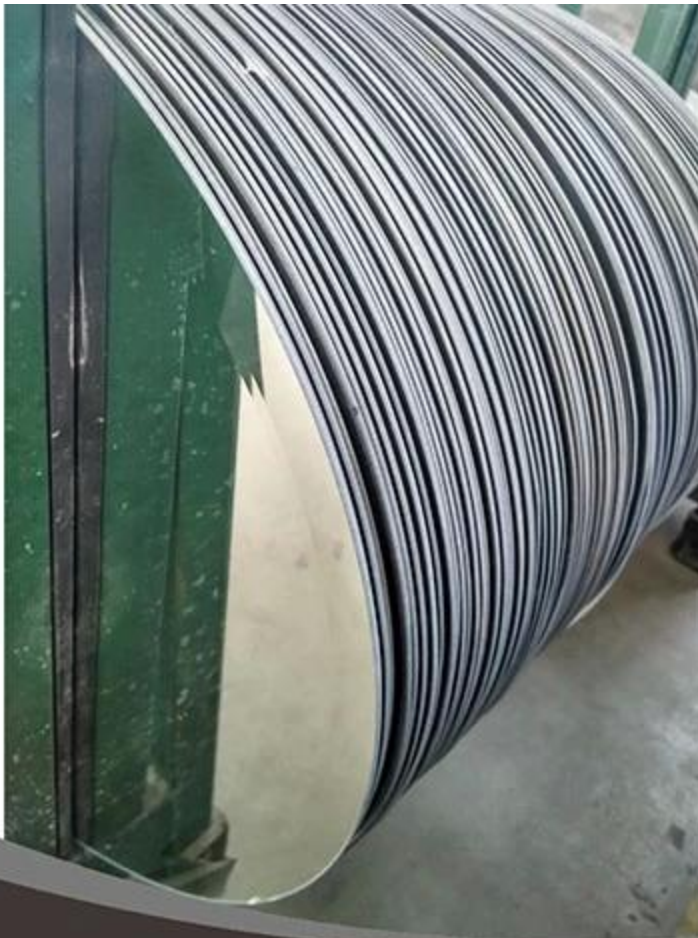

Espesor: 2 mm 3 mm 4 mm 6 mm 5 mm

Cristal Color: Claro, ultra clara, **gris euro**, Bronce Euro

Material : espejo de vidrio flotado de grado

proceso Edge: borde redondo (también nombrado como C-borde, borde de lápiz), borde plano, borde biselado, etc.

Forma: forma de flotador o cortar por la demanda del cliente, como cuadrada, rectangular, ovalada, en forma de S, etc.

Solicitud: **Espejo de baño** , Espejos del gabinete, retrovisores exteriores, espejos grabados, espejos de aumento,

espejos tintados, Espejos de cortesía, espejos de pared, **espejos personalizados**.

Certificados: ISO 9001: 2000, INTERKET, TUV, KS

QINGDAO YUJING FANYU TRADING CO., LTD