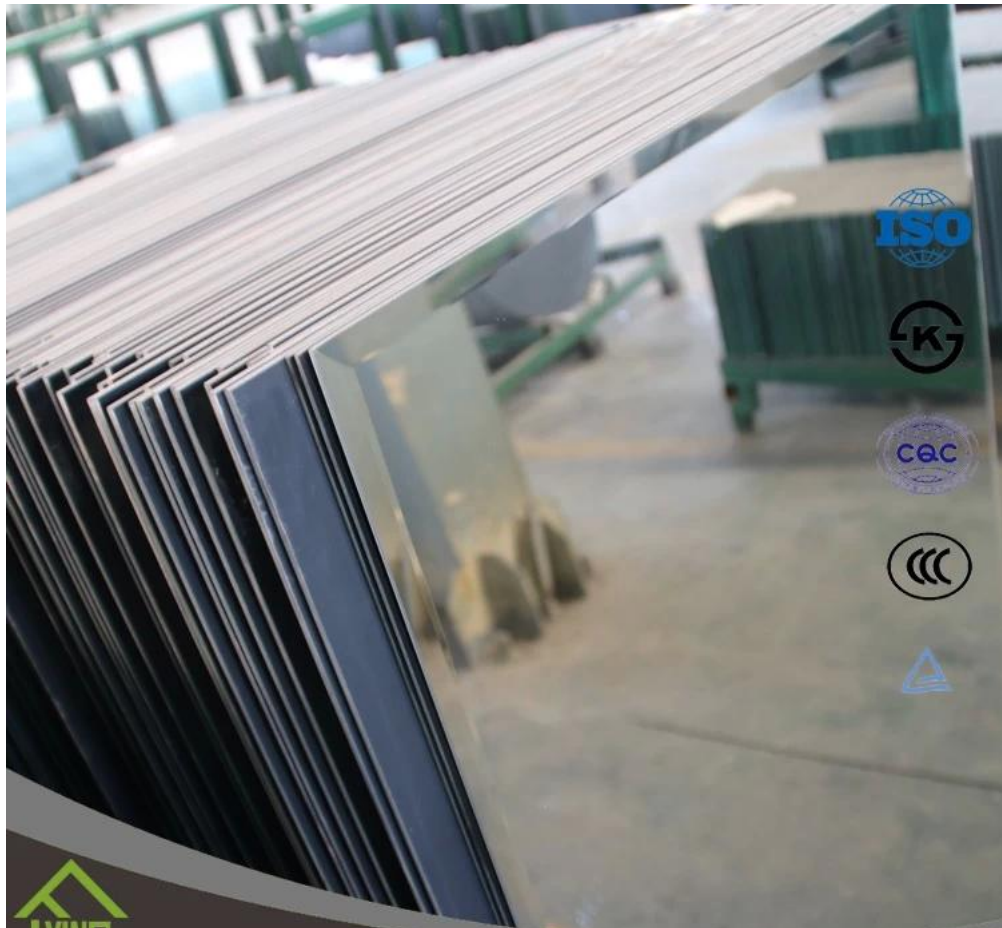

Descripción del producto:

Yujing con el vidrio de flotador claro de calidad superior produjo Jinjing y dos capas de colores grises, amarillos, verdes u otros de pintura de Fenzi de Italia.

Es utilizado generalmente por Europa, los e.e.u.u., el etc. Puede ser proveído en el tamaño de la acción puede ser cortado y ser biselado o las necesidades del cliente.

QINGDAO YUJING FANYU TRADING CO., LTD

Ventajas:

Es el medio ambiente.

Añadir un sentido de profundidad a una habitación.

La superficie del espejo es cuadro claro y quebradizo, claro y true-to-Life.

La capa de la galvanoplastia es rígida y el enlace y la capa protectora inexpugnable con buena erosión-resistencia.