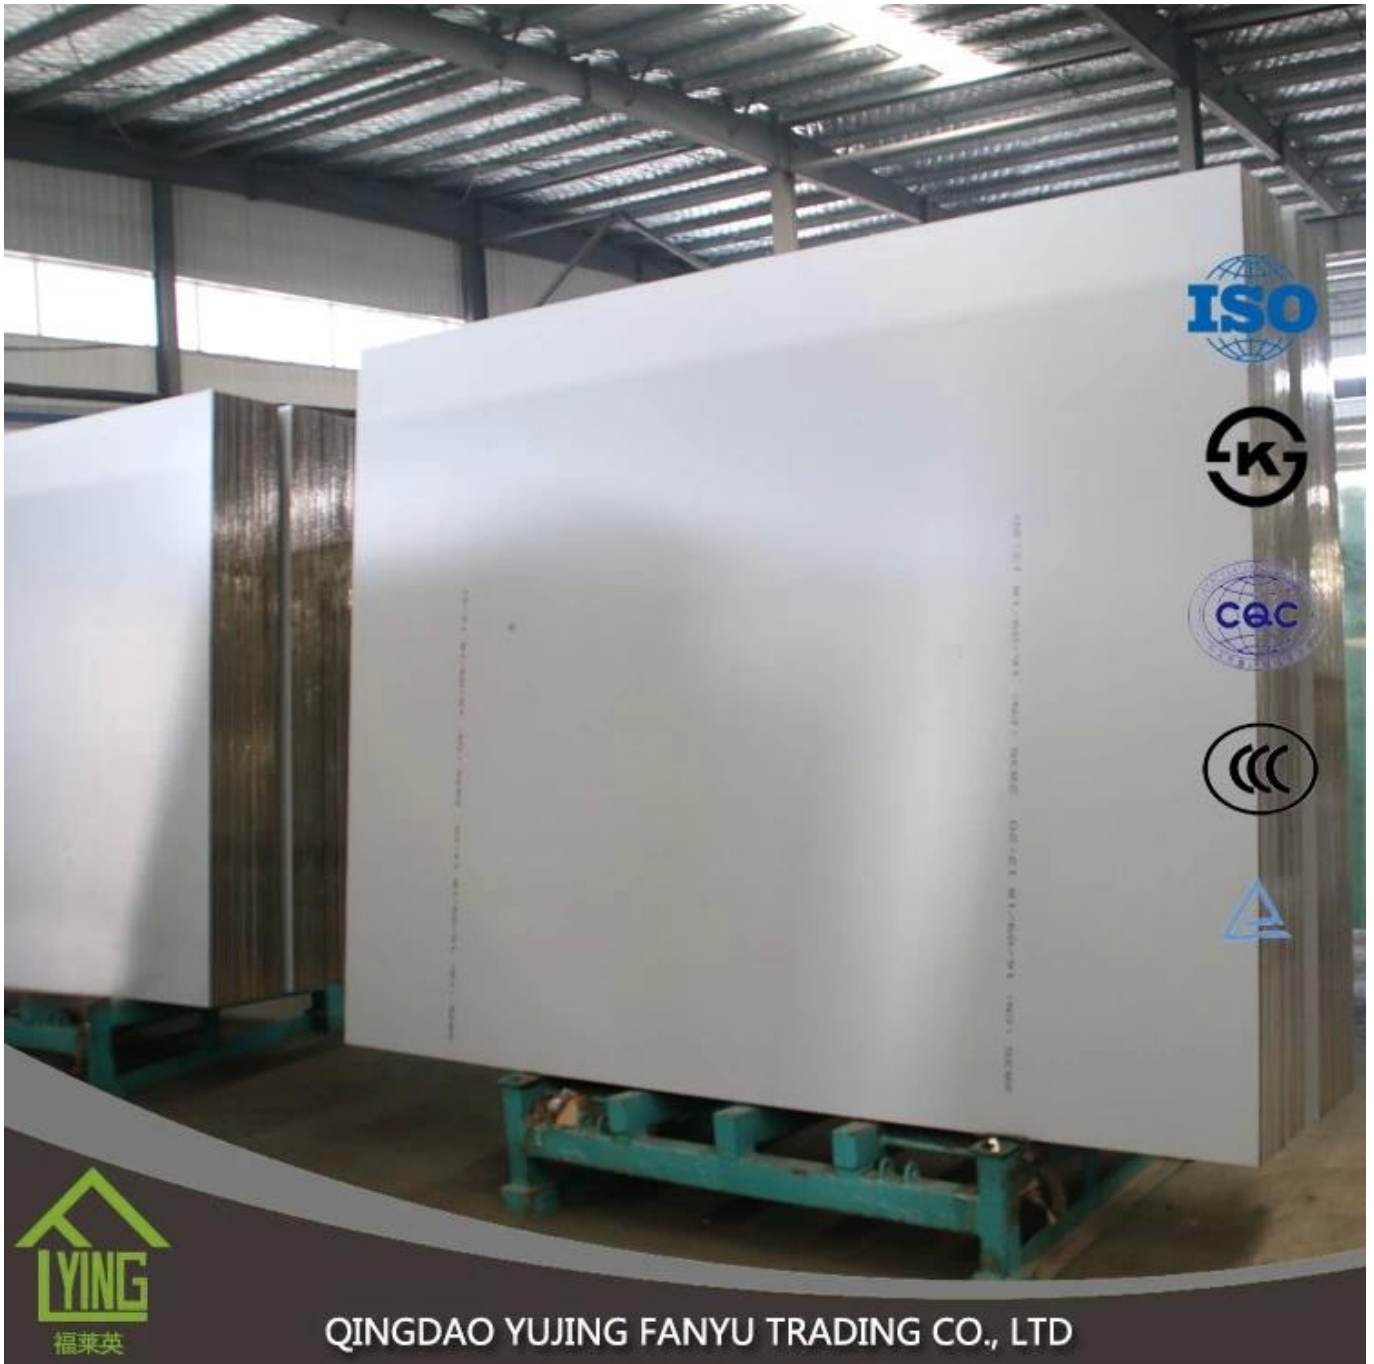

## Descripción del producto:

Yujing producido con vidrio flotado transparente de calidad superior JINJING y pintan de dos capas de gris, amarillo, verde u otros colores de Italia FENZI.

Normalmente es usado por Europa, Estados Unidos, etcetera. Puede suministrarse en el tamaño de la población puede ser corte y biselado o necesidades del cliente.