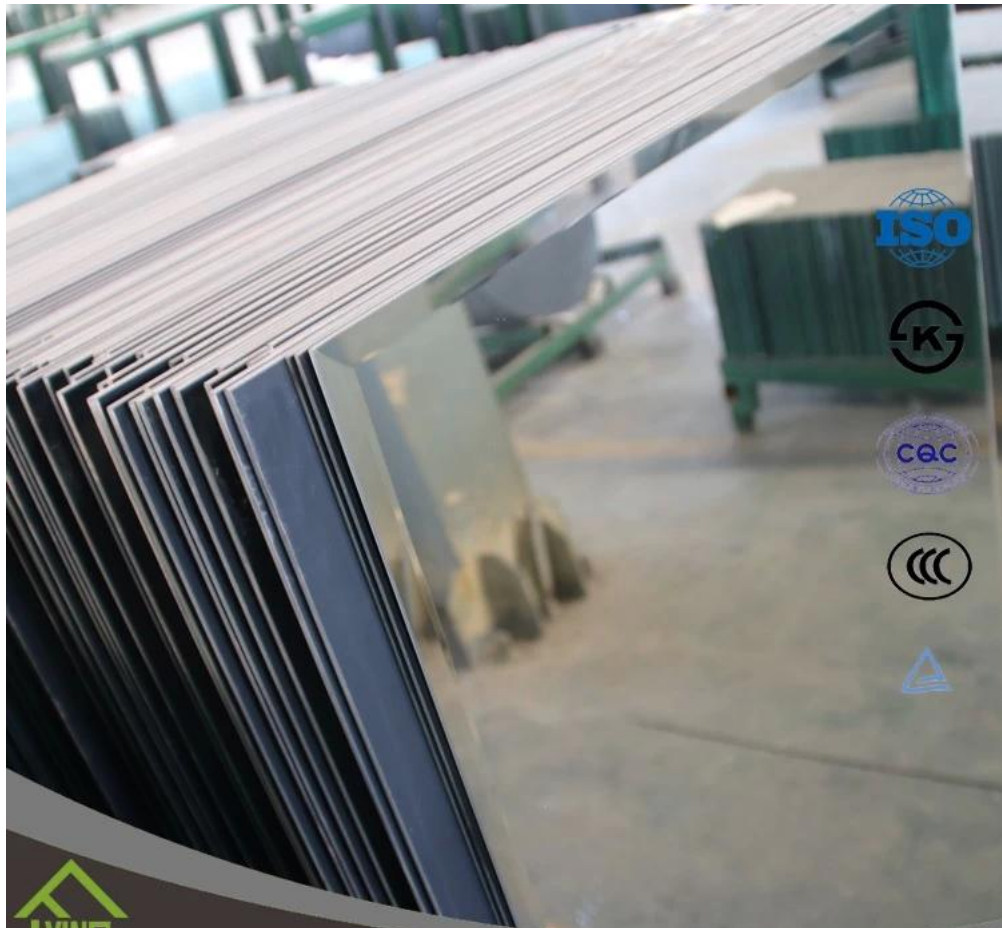

## Descripción del producto:

Yujing con el vidrio de flotador claro de calidad superior produjo Jinjing y dos capas de colores grises, amarillos, verdes u otros de pintura de Fenzi de Italia.

Es utilizado generalmente por Europa, los e.e.u.u., el etc. Puede ser proveído en el tamaño de la acción puede ser cortado y ser biselado o las necesidades del cliente.

### **Ventajas:**

**Es el medio ambiente.**

**Añadir un sentido de profundidad a una habitación.**

**La superficie del espejo es cuadro claro y quebradizo, claro y true-to-Life.**

**La capa de la galvanoplastia es rígida y el enlace y la capa protectora inexpugnable con buena erosión-resistencia.**