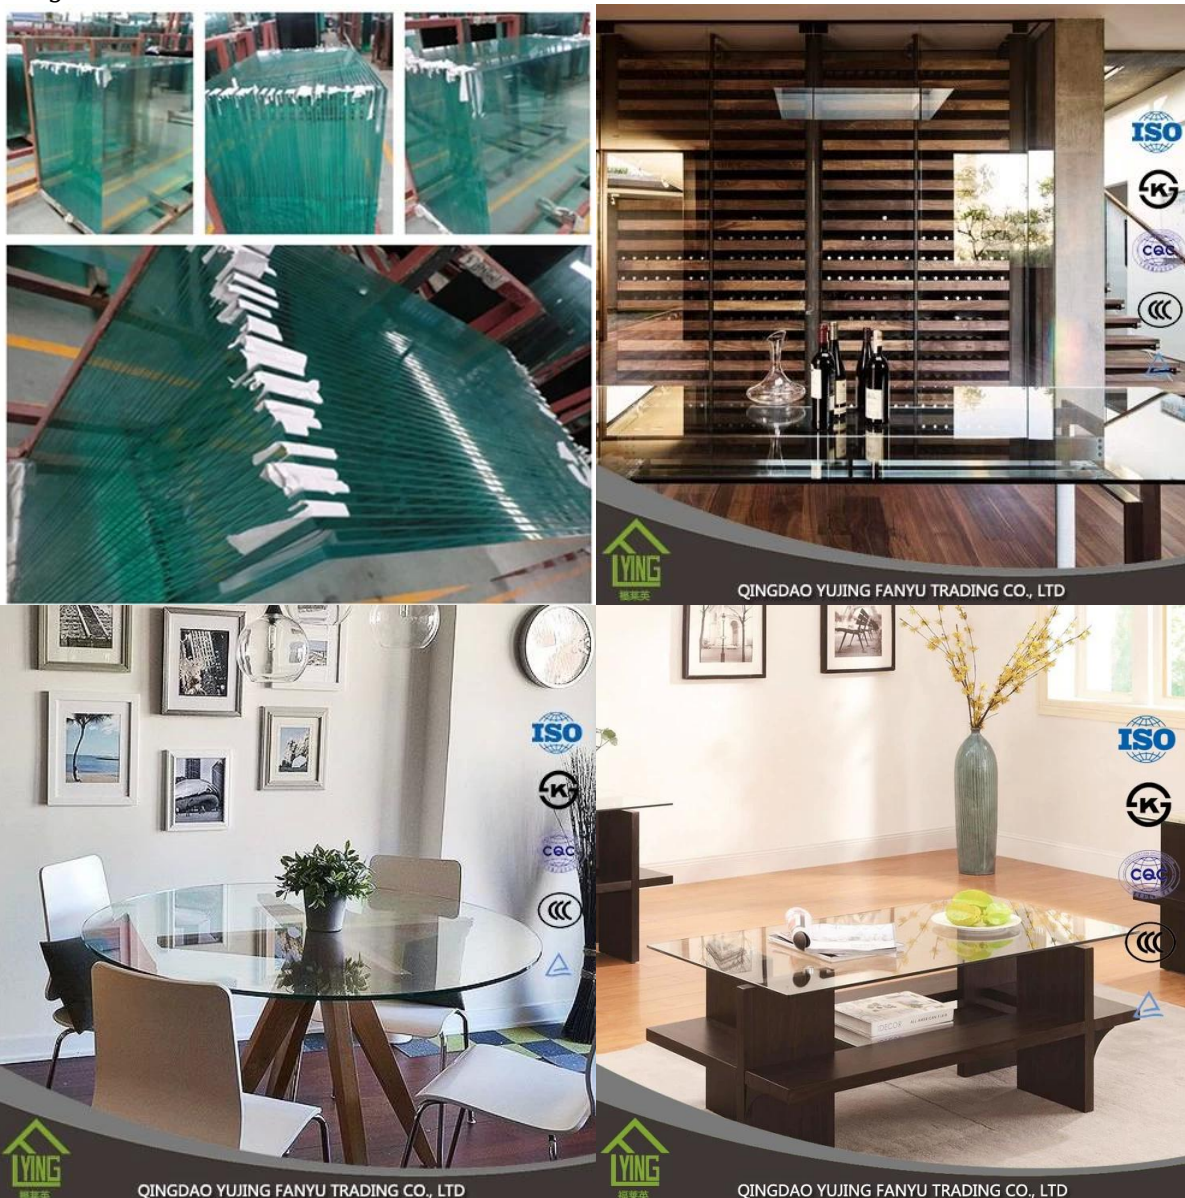

verre gâché de meubles de 10mm produit dans une usine chinoise

Description du produit

Taille	Taille min.: 200 * 400mm, taille maximum: 2400 * 7000mm ou adapté aux besoins du client
Thickness	10mm
Couleur	Clair, gris, bronze, etc.
Service OEM	Disponible dans la forme, la taille, la couleur, etc.
Forme de traitement	rectangle, carré, rond, ovale ou personnalisé
Forme de surface	plat et lisse
Application	vitres de fenêtre, mur de pièce d'éclairage, fenêtres et mur commerciaux de bâtiment, etc.
Certificats	ISO9001, ce, CCC, etc.
Emballage	caisses en bois de navigabilité avec la courroie de fer pour la consolidation
Livraison	20 jours après le dépôt payé

Images détaillées