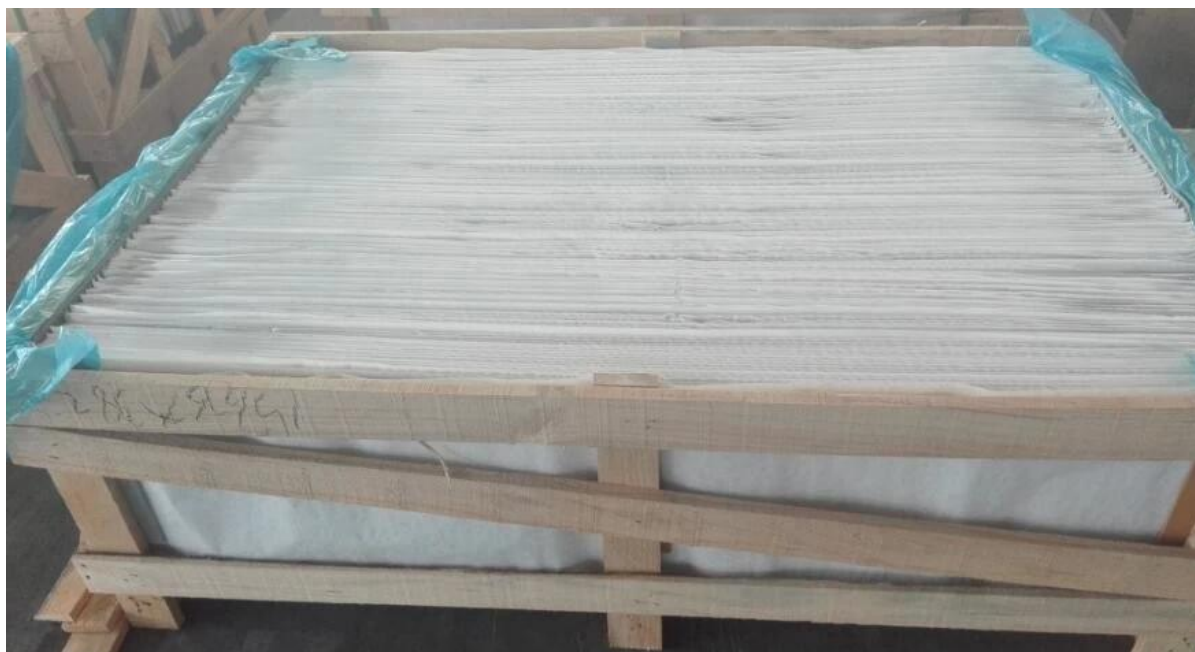

Détails d'emballage:	1. État de navigabilité boîtes en bois avec du papier de soie entre chaque feuille 2. ceinture de fer pour le renforcement des
Détail de la livraison:	Dans les 15 jours suivant la réception de votre dépôt

Tailles normales	1600 * 2250 mm, 1830 * 2440 mm, 2134 * 3300mm
Couleurs	Ultra lumineux, clair, bronze, bleu, vert, gris etc.
Principaux clients	Allemagne, Italie, Angleterre, Amérique, Afrique, Asie, pays etc.
Emballage	1. État de navigabilité boîtes en bois avec du papier de soie entre les deux miroirs 2. ceinture de fer pour le renforcement des
Livraison	Dans les 15 jours après réception du dépôt