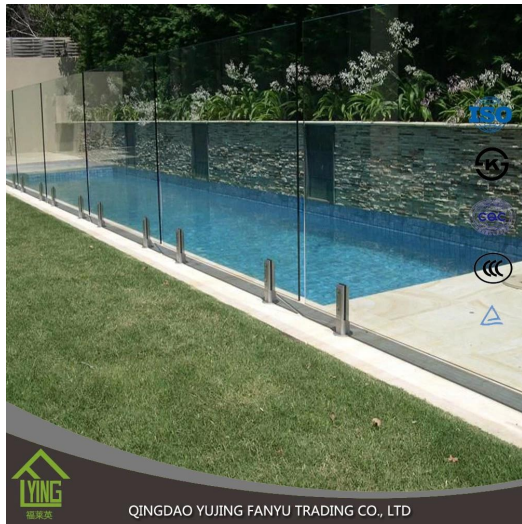

Chaud, escrime et vente balustrade en verre trempé

Description du produit

Nom du produit	Verre trempé clair
Épaisseur	6mm, 10mm, 12mm, 15mm, etc..
Taille	1220 * 1830mm, 1830 * 2440mm, etc..
Type de bord	plate, ronde, conique, etc..
Application	verre railing, escrime verre, dessus de table, etc..
Paquet	sangles et caisses en bois