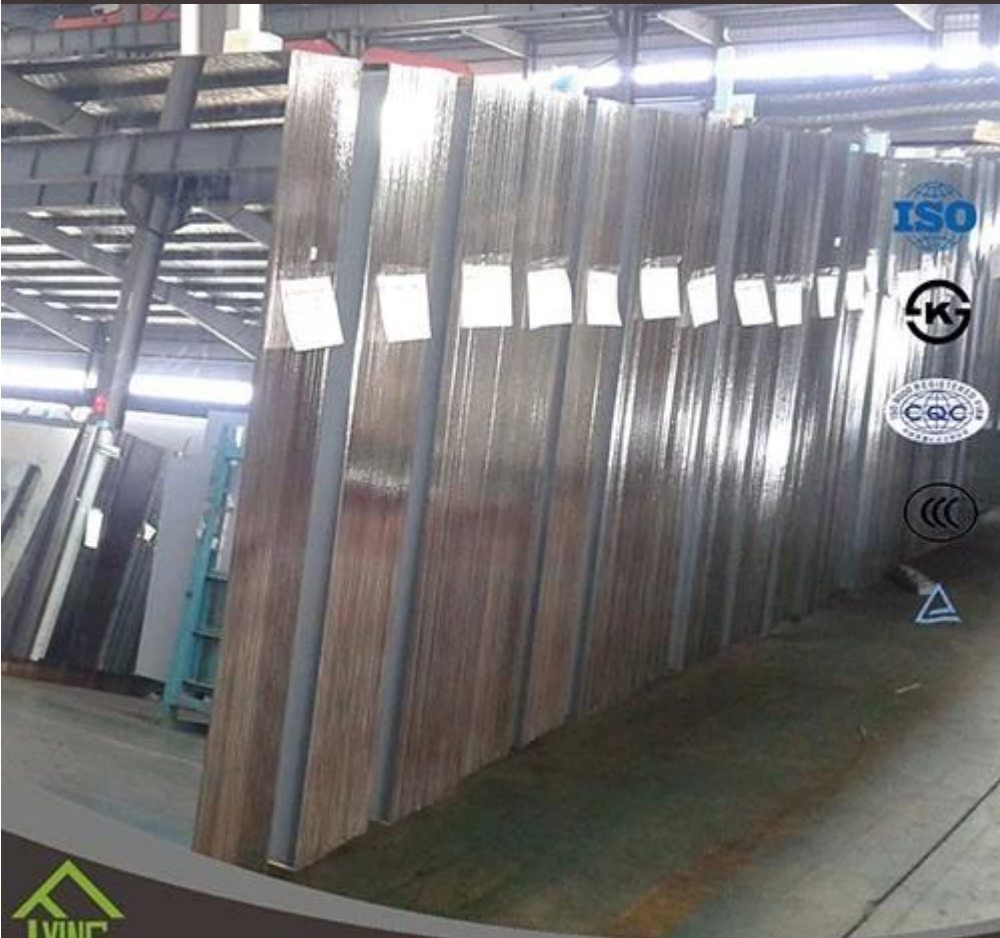

QINGDAO YUJING FANYU TRADING CO., LTD

QINGDAO YUJING FANYU TRADING CO., LTD

QINGDAO YUJING FANYU TRADING CO., LTD

<b>Name</b>	<u>Aluminum glass</u>
<b>Color</b>	Clear, blue, green, bronze, gray, pink
<b>Thickness</b>	1.5mm, 1.8mm, 2mm, 2.7mm, 3mm, 4mm, 5mm, 6mm
<b>Size</b>	600*900mm, 610*914mm, 914*1220mm, 1650*2200mm, 1830*2440mm or cutting as order, just like round, oval, rectangle, arch, etc
<b>Certification</b>	ISO 9001:2000, TUV, IAF, INTERKET
<b>Advantages</b>	<ol style="list-style-type: none"> <li>1. We're factory not trade company</li> <li>2. High quality and complete specification</li> <li>3. Low-cost and wide overseas market</li> <li>4. Sincere service</li> </ol>
<b>Main Customers</b>	IKEA, B&Q, Wal-Mart, etc.
<b>Payment terms</b>	30% T/T in advance and 70% against B/L copy
<b>Delivery</b>	Within 15 days after receiving your deposit of TT or L/C
<b>Package</b>	Seaworthy wooden crates and paper interlayer between sheets or as customer's order About 25 Tons one 20' FCL

Comme une usine de miroir professionnel en Chine, nous pouvons fournir miroir en aluminium de haute qualité, miroir argent, miroir environnement exempt de cuivre plomb et tous miroir peu profond processus, telles que couper miroir, miroir de groove, miroir de sécurité, miroir de trous de forage, chanfrein miroir, miroir mural, grand miroir, miroir de meubles, mini miroir, miroir de salle de bain avec bord plat, C-bord, biseauté vernis à bord et ainsi de suite. Paquets, de formes et de tailles différentes, nous pouvons offrir selon l'exigence de nos clients.

#### Fonctionnalité

1. en catégorie des feuilles de verre ou verre flotté.
2. donner une image claire et réaliste.
3. résistance à la corrosion bonne résistance à l'humidité et imperméable à l'eau.
4. simple ou double recouvert de peinture protectrice.