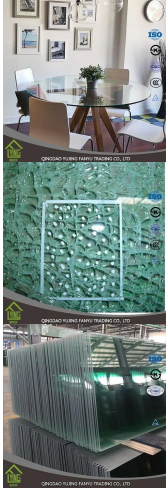

Spécification de verre trempé :

Propriétés :

Travaux d'avant-garde en verre trempé :