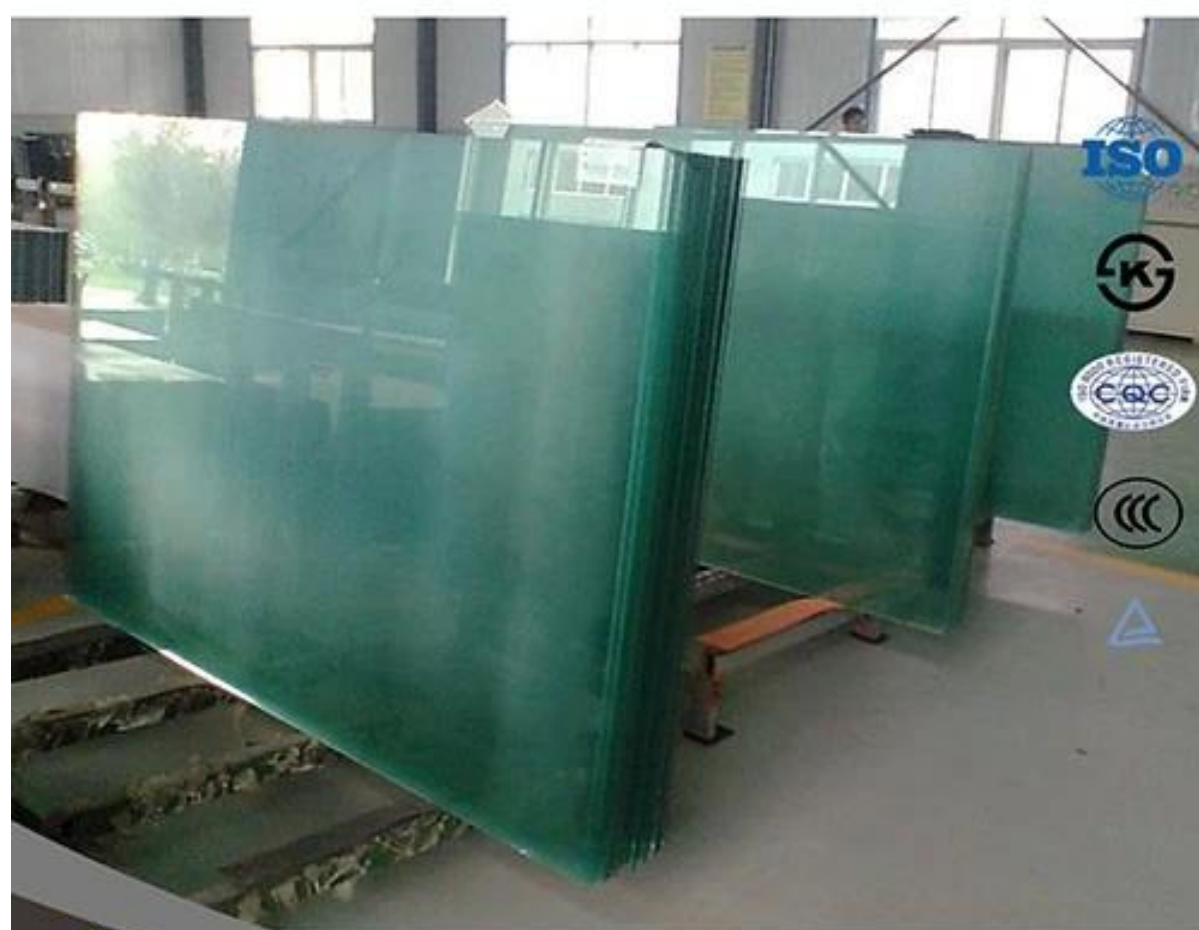

plaque de verre flotté borosilicate gros

épaisseur	3 mm, 4 mm, 5 mm, 6 mm
taille	1220x1830mm, 1524x2134mm, 1830x2440mm
forme	Plat, rond, ovale, etc.
couleur	Lumineux, ultra léger, etc.
application	Miroir, architecture, mobilier et décoration, voiture.
emballage	Les caisses en bois, papier imperméable et sangles fer.
livraison	Dans les 30 jours après confirmation de commande.