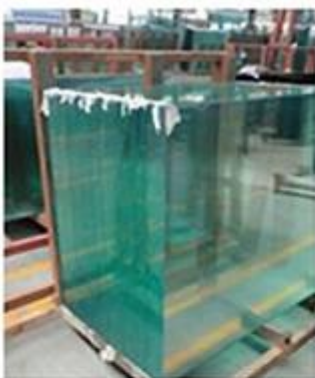

Produit	Verre trempé
Épaisseur	3 mm, 4 mm, 5 mm, 6 mm, 8 mm, 10 mm, 12 mm, 15 mm, 19 mm
Forme	Rond, ovale, carré, rectangulaire, etc.
Couleur	Clair, ultra clair, vert, bronze, bleu, etc.
Taille	Min, taille: 200 * 400 mm, Max, taille: 2400 * 7000mm ou adapté aux besoins du client
Service OEM	Disponible en forme, taille, couleur, etc.
Application	Bâtiment, meubles, porte sans armature, enveloppes de douche, dessus de table, etc.
Principaux clients	IKEA, b & q, Wal-Mart, etc
Paieiment	T/t, l/c, etc.
Certificats	ISO 9001:2000, TUV, INTERKET approuvé.

Verre trempé (verre trempé) 4-5 fois plus fort que le verre recuit d'épaisseur égale. Daouda verre trempé est une sorte de verre de sécurité qui est très populaire dans le domaine de la construction, la décoration et l'automobile. Tout travail effectué sur le verre (biseautage, découpage, pliage, etc.) doit être effectué avant la trempe.

Le verre gâché est un type de verre de sûreté traité par des traitements thermiques ou chimiques contrôlés pour augmenter sa force comparée au verre normal. L'extinction règle les surfaces externes en compression et les surfaces intérieures en tension. De tels stress causent le verre, lorsqu'il est cassé, à être déchiquetés en petits morceaux plutôt que d'éclater granulaires en éclats déchiquetés. Les morceaux granulaires sont moins susceptibles de causer des blessures.

Le verre gâché est employé couramment à la fenêtre, porte, balustrade, cloison, douche, dessus de table, ect.

QINGDAO YUJING FANYU TRADING CO., LTD

QINGDAO YUJING FANYU TRADING CO., LTD

Le crédit est la base, la qualité est la première