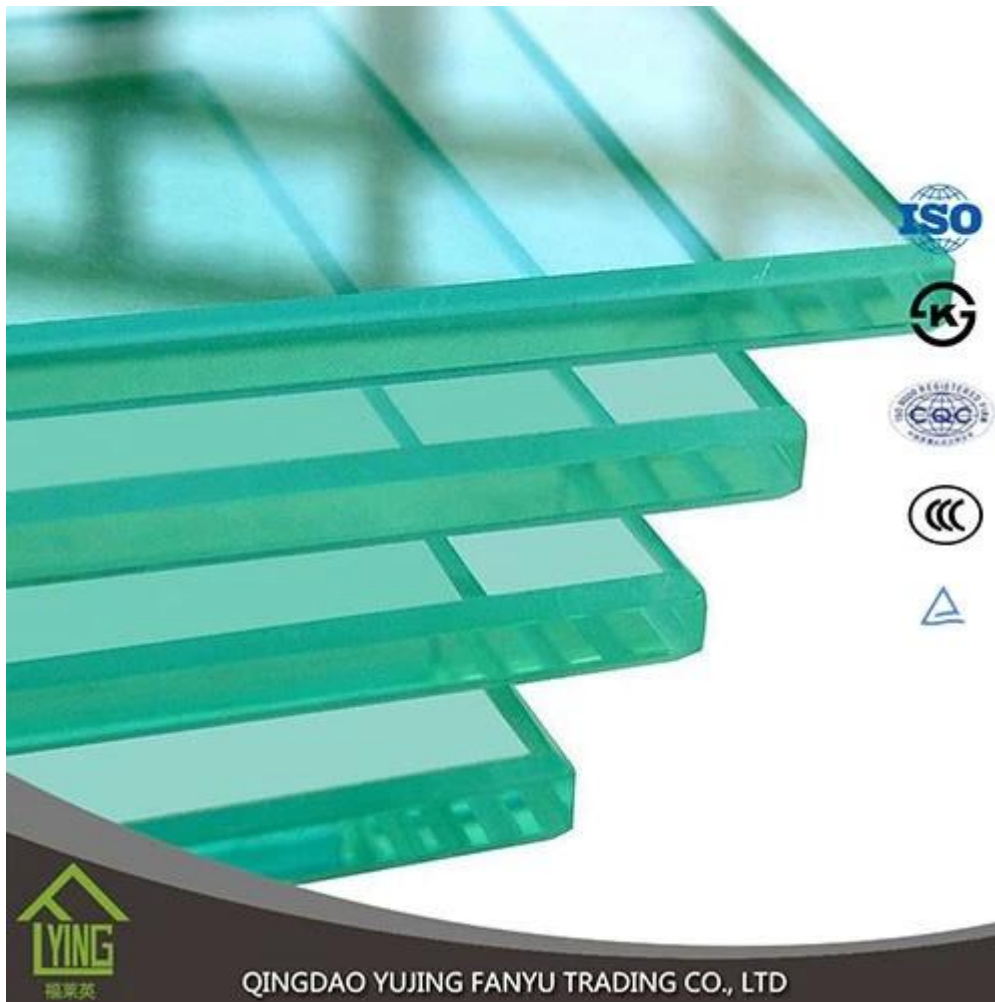

Produit	Verre trempé
Épaisseur	3 mm, 4 mm, 5 mm, 6 mm, 8 mm, 10 mm, 12 mm, 15 mm, 19 mm
Forme	Rond, ovale, carré, rectangulaire, etc.
Couleur	Clair, ultra clair, vert, bronze, bleu, etc.
Taille	Min, taille: 200 * 400 mm, Max, taille: 2400 * 7000mm ou adapté aux besoins du client
Service OEM	Disponible en forme, taille, couleur, etc.
Application	Bâtiment, meubles, porte sans armature, enveloppes de douche, dessus de table, etc.
Principaux clients	IKEA, b & q, Wal-Mart, etc
Paieiment	T/t, l/c, etc.
Certificats	ISO 9001:2000, TUV, INTERKET approuvé.

Verre trempé (verre trempé) 4-5 fois plus fort que le verre recuit d'épaisseur égale. Daouda verre trempé est une sorte de verre de sécurité qui est très populaire dans le domaine de la construction, la décoration et l'automobile. Tout travail effectué sur le verre (biseautage, découpage, pliage, etc.) doit être effectué avant la trempe.

Le verre gâché est un type de verre de sûreté traité par des traitements thermiques ou chimiques contrôlés pour augmenter sa force comparée au verre normal. L'extinction règle les surfaces externes en compression et les surfaces intérieures en tension. De tels stress causent le verre, lorsqu'il est cassé, à être déchiquetés en petits morceaux plutôt que d'éclater granulaires en éclats déchiquetés. Les morceaux granulaires sont moins susceptibles de causer des blessures.