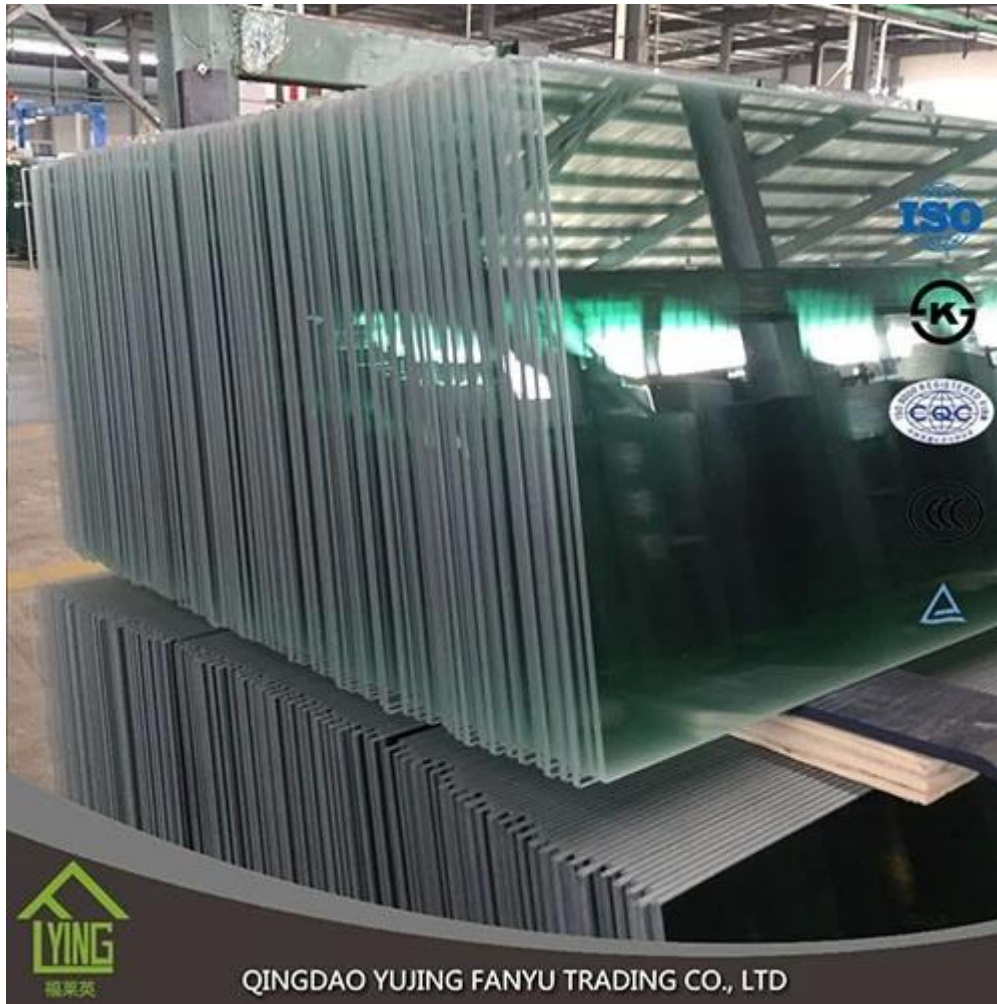

Produit	Verre trempé
Épaisseur	3 mm, 4 mm, 5 mm, 6 mm, 8 mm, 10 mm, 12 mm, 15 mm, 19 mm
Forme	Rond, ovale, carré, rectangulaire, etc.
Couleur	Clair, ultra clair, vert, bronze, bleu, etc.
Taille	Min, taille: 200 * 400 mm, Max, taille: 2400 * 7000mm ou adapté aux besoins du client
Service OEM	Disponible en forme, taille, couleur, etc.
Application	Bâtiment, meubles, porte sans armature, enveloppes de douche, dessus de table, etc.
Principaux clients	IKEA, b & q, Wal-Mart, etc
Paieiment	T/t, l/c, etc.
Certificats	ISO 9001:2000, TUV, INTERKET approuvé.

Verre trempé (verre trempé) 4-5 fois plus fort que le verre recuit d'épaisseur égale. Daouda verre trempé est une sorte de verre de sécurité qui est très populaire dans le domaine de la construction, la décoration et l'automobile. Tout travail effectué sur le verre (biseautage, découpage, pliage, etc.) doit être effectué avant la trempe.

Le verre gâché est un type de verre de sûreté traité par des traitements thermiques ou chimiques contrôlés pour augmenter sa force comparée au verre normal. L'extinction règle les surfaces externes en compression et les surfaces intérieures en tension. De tels stress causent le verre, lorsqu'il est cassé, à être déchiquetés en petits morceaux plutôt que d'éclater granulaires en éclats déchiquetés. Les morceaux granulaires sont moins susceptibles de causer des blessures.