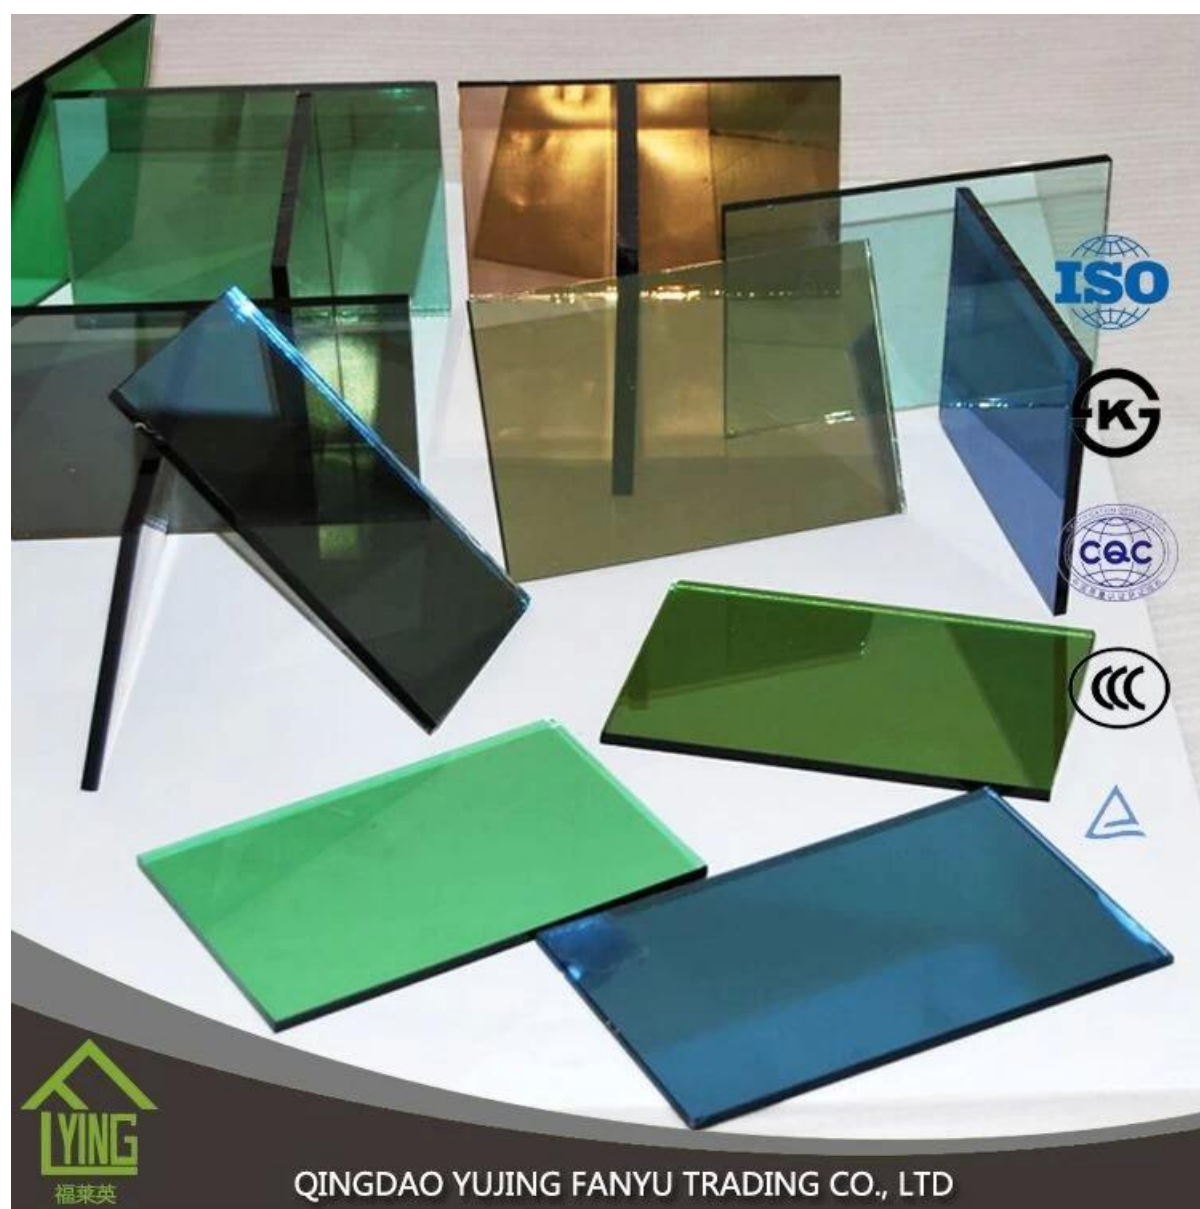

## China Factory vente directe en verre réfléchissant bronze

Épaisseur	4 mm, 5 mm, 6 mm, 8 mm, 10 mm, 12 mm
Taille	1830x2440mm, 2134x3300mm.
Forme	Plat, rond, ovale, etc.
Couleur	Clair, ultra léger, etc.
Application	fenêtres, bâtiment, etc.
Emballage	Caisses en bois, papier imperméable et courroies de fer.
Livraison	dans les 30 jours suivant la confirmation de la commande.