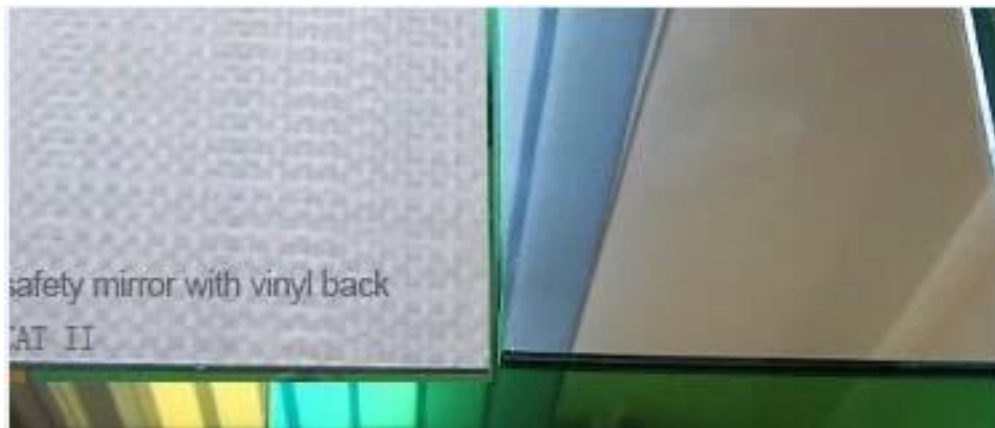

Description du produit:

Emilie avec verre de flotteur clair de qualité supérieure produit JINJING et peignent deux couches de gris, jaune, vert ou autres couleurs d'Italie FENZI.

Il est généralement utilisé en Europe, USA, etc.. Peut être fourni dans la taille du stock peut être coupée et taillée ou aux besoins des clients.

Empty container

Half loaded

Fully loaded

Closing container

Sealing

Delivery

2/3 mm/4 mm/5 mm/6 mm clair miroir aluminium Float

Description des marchandises	3 mm/4 mm/5 mm/6 mm clair miroir aluminium Float
Norme de qualité	ISO9001: 2000, CE, TUV, INTERKET
Description	Nous avons travaillé en compagnie du verre miroir pour plus de 10 ans et ont une bonnes relations avec la tolérance de l'épaisseur du verre peut rencontrer national normes. Disposent d'une gestion rigoureuse, ont aussi bon et super qualité service, notre miroir ont bonne réputation du marché domestique et étranger pays
Avantages	1. verre de flotteur lisse pour miroir 2. excellente performance optique 3. stabilité stabilité chimique 4. soutien peinture résistant à l'acide et de l'humidité
Propriété	1. double doublé avec de la peinture de l'Italie FENZI 2. aluminium peut fournir des images miroir clairs et exacts. 3. l'eau résistant, résistant à l'acide, résistant à l'humidité
Fonction	Notre miroir en aluminium peut être appliqué à la zone de meubles, salle de bains, décoration, miroir de maquillage, rétroviseur de voiture, miroir de la sécurité, etc.
Épaisseur	2 mm, 3 mm, 4 mm, 5 mm, 6 mm
Tailles normales	1600 * 1830 * 2440 mm, 2250 mm, 2134 * 3300mm
Couleurs	Ultra clair, transparent, bronze, bleu, vert, gris etc.
Principaux clients	Allemagne, Italie, Angleterre, Amérique, Afrique, Asie, pays etc.
Emballage	1. État de navigabilité boîtes en bois avec du papier de soie entre les deux miroirs 2. ceinture de fer pour le renforcement des
Livraison	Dans les 15 jours suivant la réception de l'acompte