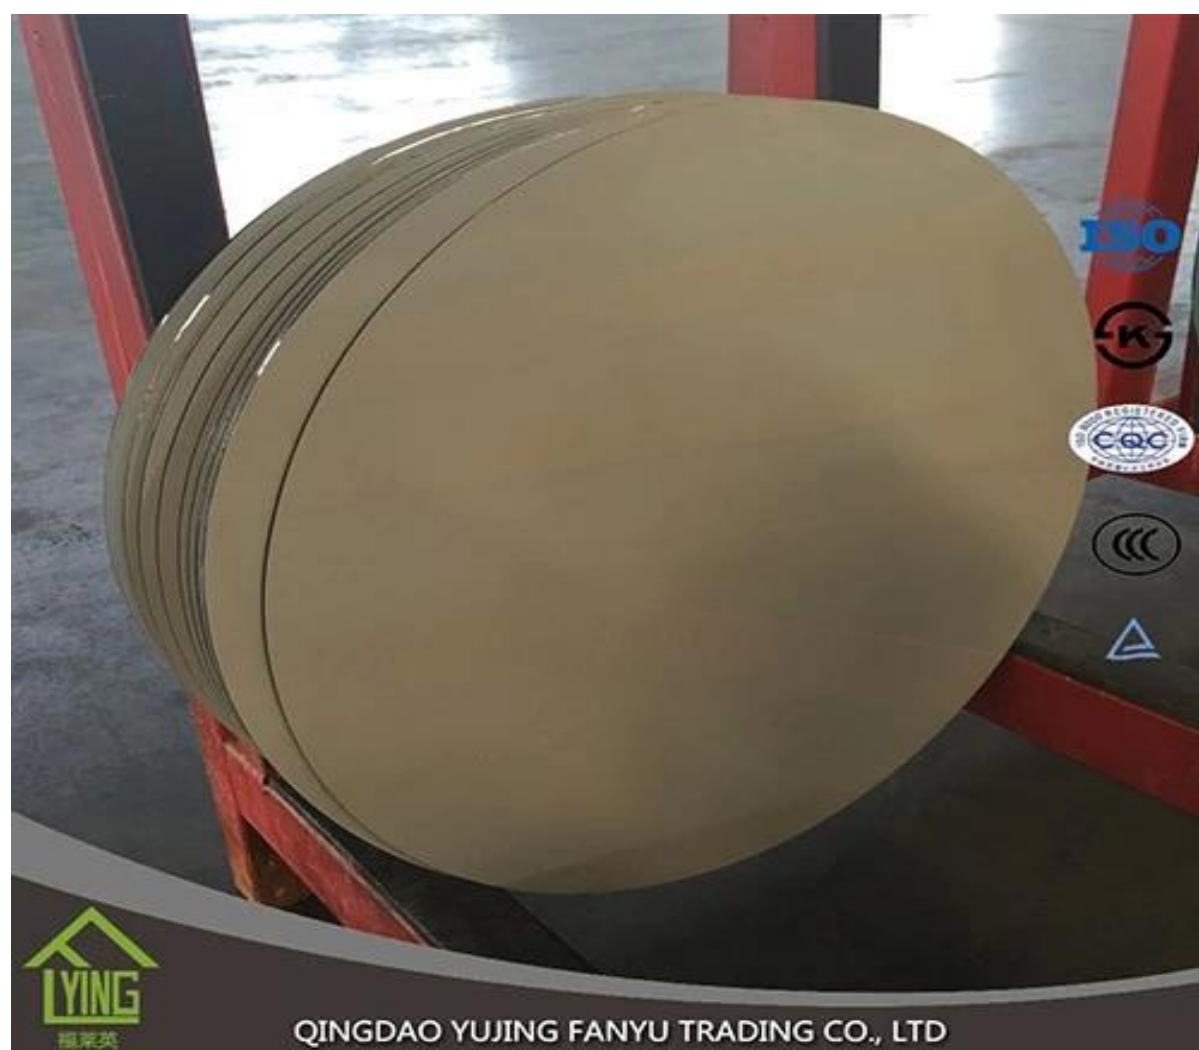

Miroir biseauté ovale de la Chine fournisseur en gros de 2"

Épaisseur	3 mm, 4 mm, 5mm, 6mm, 8mm, 10mm
Taille	1220x1830m, 1524 x 2134 Mm, 1830x2440mm
Formulaire	Plat, rond, ovale, etc..
Couleur	Claire, ultra léger, etc.
Application	Miroir de maquillage, miroir au mur.
Emballage	Coffre en bois, papier imperméable, sangle de fer.
Livraison	Dans les 30 jours de la confirmation de commande