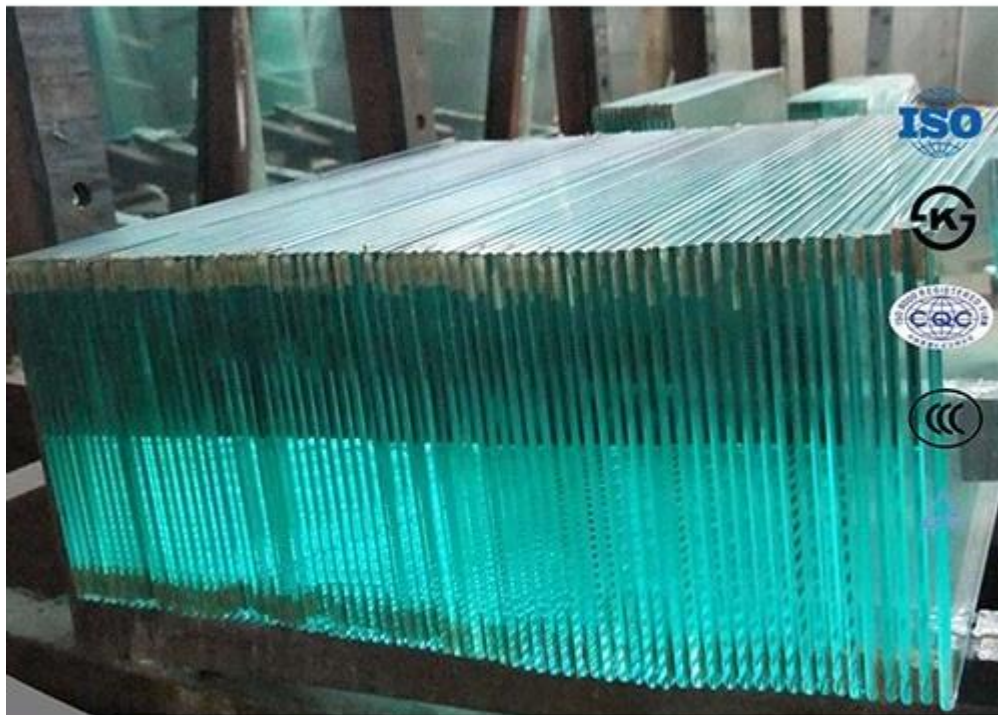

Produit	Verre trempé
Épaisseur	3 mm, 4 mm, 5 mm, 6 mm, 8 mm, 10 mm, 12 mm, 15 mm, 19 mm
Forme	Rond, ovale, carré, rectangulaire, etc.
Couleur	Clair, ultra clair, vert, bronze, bleu, etc.
Taille	Min, taille: 200 * 400 mm, Max, taille: 2400 * 7000mm ou adapté aux besoins du client
Service OEM	Disponible en forme, taille, couleur, etc.
Application	Bâtiment, meubles, porte sans armature, enveloppes de douche, dessus de table, etc.
Principaux clients	IKEA, b & q, Wal-Mart, etc
Paieement	T/t, l/c, etc.
Certificats	ISO 9001:2000, TUV, INTERKET approuvé.

QINGDAO YUJING FANYU TRADING CO., LTD

QINGDAO YUJING FANYU TRADING CO., LTD

QINGDAO YUJING FANYU TRADING CO., LTD

Verre trempé (verre trempé) 4-5 fois plus fort que le verre recuit d'épaisseur égale. Daouda verre trempé est une sorte de verre de sécurité qui est très populaire dans le domaine de la construction, la décoration et l'automobile. Tout travail effectué sur le verre (biseautage, découpage, pliage, etc.) doit être effectué avant la trempe.

Le verre gâché est un type de verre de sûreté traité par des traitements thermiques ou chimiques contrôlés pour augmenter sa force comparée au verre normal. L'extinction règle les surfaces externes en compression et les surfaces intérieures en tension. De tels stress causent le verre, lorsqu'il est cassé, à être déchiquetés en petits morceaux plutôt que d'éclater granulaires en éclats déchiquetés. Les morceaux granulaires sont moins susceptibles de causer des blessures.