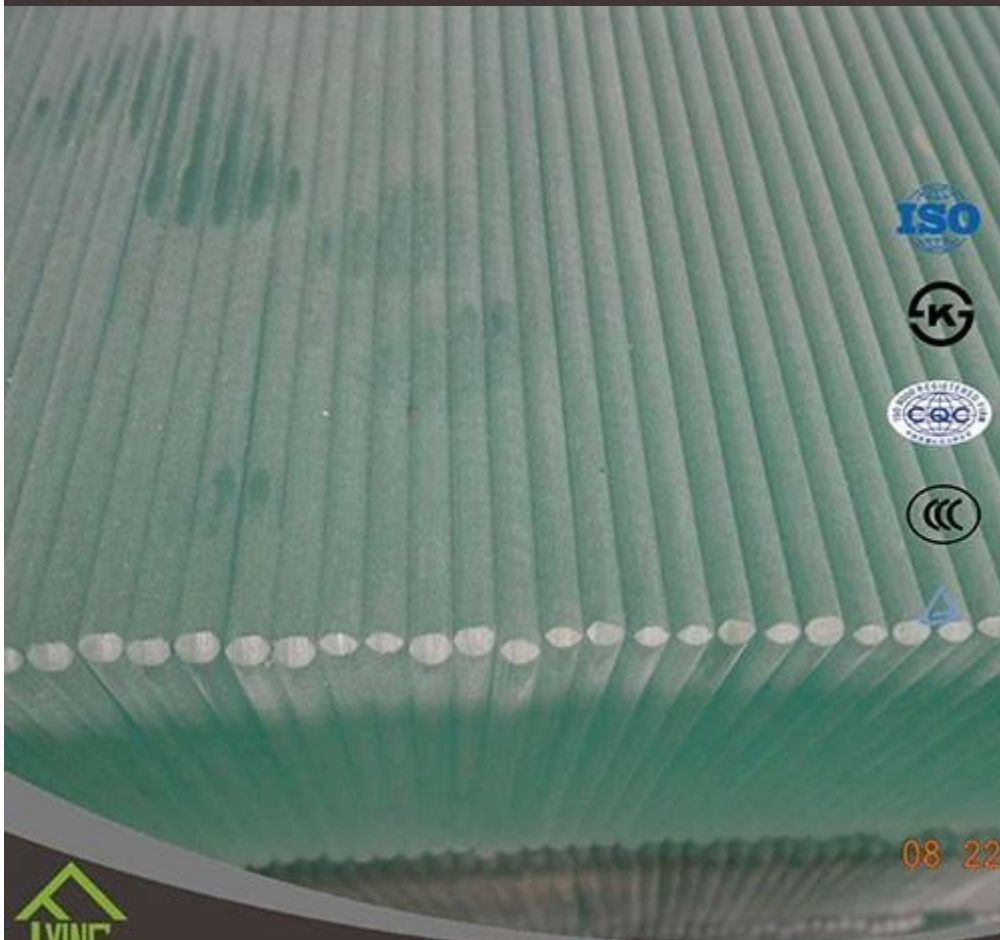

Produit	Verre trempé
Épaisseur	3 mm, 4 mm, 5 mm, 6 mm, 8 mm, 10 mm, 12 mm, 15 mm, 19 mm
Forme	Rond, ovale, carré, rectangulaire, etc.
Couleur	Clair, ultra clair, vert, bronze, bleu, etc.
Taille	Min, taille: 200 * 400 mm, Max, taille: 2400 * 7000mm ou adapté aux besoins du client
Service OEM	Disponible en forme, taille, couleur, etc.
Application	Bâtiment, meubles, porte sans armature, enveloppes de douche, dessus de table, etc.
Principaux clients	IKEA, b & q, Wal-Mart, etc
Paieement	T/t, l/c, etc.
Certificats	ISO 9001:2000, TUV, INTERKET approuvé.

QINGDAO YUJING FANYU TRADING CO., LTD

QINGDAO YUJING FANYU TRADING CO., LTD

QINGDAO YUJING FANYU TRADING CO., LTD

Verre trempé (verre trempé) 4-5 fois plus fort que le verre recuit d'épaisseur égale. Daouda verre trempé est une sorte de verre de sécurité qui est très populaire dans le domaine de la construction, la décoration et l'automobile. Tout travail effectué sur le verre (biseautage, découpage, pliage, etc.) doit être effectué avant la trempe.

Le verre gâché est un type de verre de sûreté traité par des traitements thermiques ou chimiques contrôlés pour augmenter sa force comparée au verre normal. L'extinction règle les surfaces externes en compression et les surfaces intérieures en tension. De tels stress causent le verre, lorsqu'il est cassé, à être déchiquetés en petits morceaux plutôt que d'éclater granulaires en éclats déchiquetés. Les morceaux granulaires sont moins susceptibles de causer des blessures.

♥ Deep traitement Mirrors Series comprend:

1. miroir de sécurité
2. miroir mural
3. miroir cosmétique
4. miroir de salle de bains
5. miroir de meubles etc.

♥ Série de verre comprend:

1. verre trempé/trempé
2. verre float transparent
3. verre transparent supplémentaire
4. verre de tôle
5. verre de flotteur teinté
6. verre modelé
7. verre peint etc.