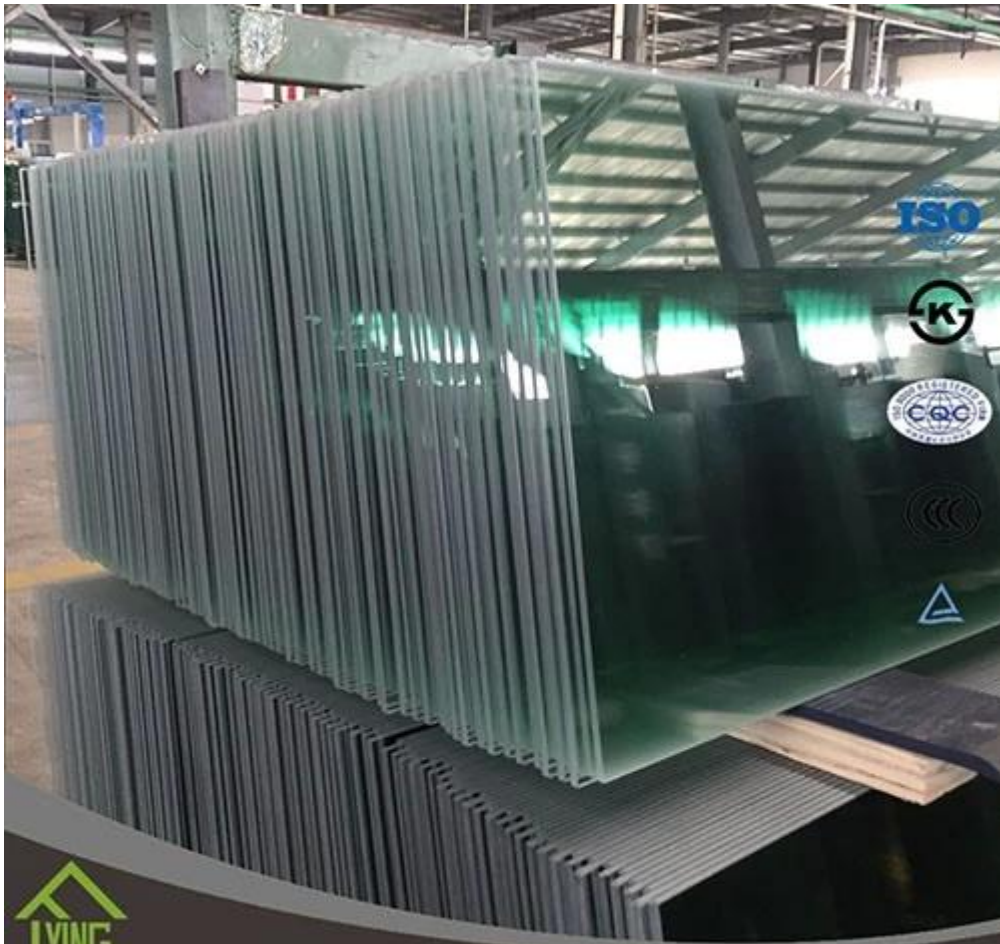

Produit	Verre trempé
Épaisseur	3 mm, 4 mm, 5 mm, 6 mm, 8 mm, 10 mm, 12 mm, 15 mm, 19 mm
Forme	Rond, ovale, carré, rectangulaire, etc.
Couleur	Clair, ultra clair, vert, bronze, bleu, etc.
Taille	Min, taille: 200 * 400 mm, Max, taille: 2400 * 7000mm ou adapté aux besoins du client
Service OEM	Disponible en forme, taille, couleur, etc.
Application	Bâtiment, meubles, porte sans armature, enveloppes de douche, dessus de table, etc.
Principaux clients	IKEA, b & q, Wal-Mart, etc
Paieement	T/t, l/c, etc.
Certificats	ISO 9001:2000, TUV, INTERKET approuvé.

QINGDAO YUJING FANYU TRADING CO., LTD

QINGDAO YUJING FANYU TRADING CO., LTD

QINGDAO YUJING FANYU TRADING CO., LTD

Verre trempé (verre trempé) 4-5 fois plus fort que le verre recuit d'épaisseur égale. Daouda verre trempé est une sorte de verre de sécurité qui est très populaire dans le domaine de la construction, la décoration et l'automobile. Tout travail effectué sur le verre (biseautage, découpage, pliage, etc.) doit être effectué avant la trempe.

Le verre gâché est un type de verre de sûreté traité par des traitements thermiques ou chimiques contrôlés pour augmenter sa force comparée au verre normal. L'extinction règle les surfaces externes en compression et les surfaces intérieures en tension. De tels stress causent le verre, lorsqu'il est cassé, à être déchiquetés en petits morceaux plutôt que d'éclater granulaires en éclats déchiquetés. Les morceaux granulaires sont moins susceptibles de causer des blessures.