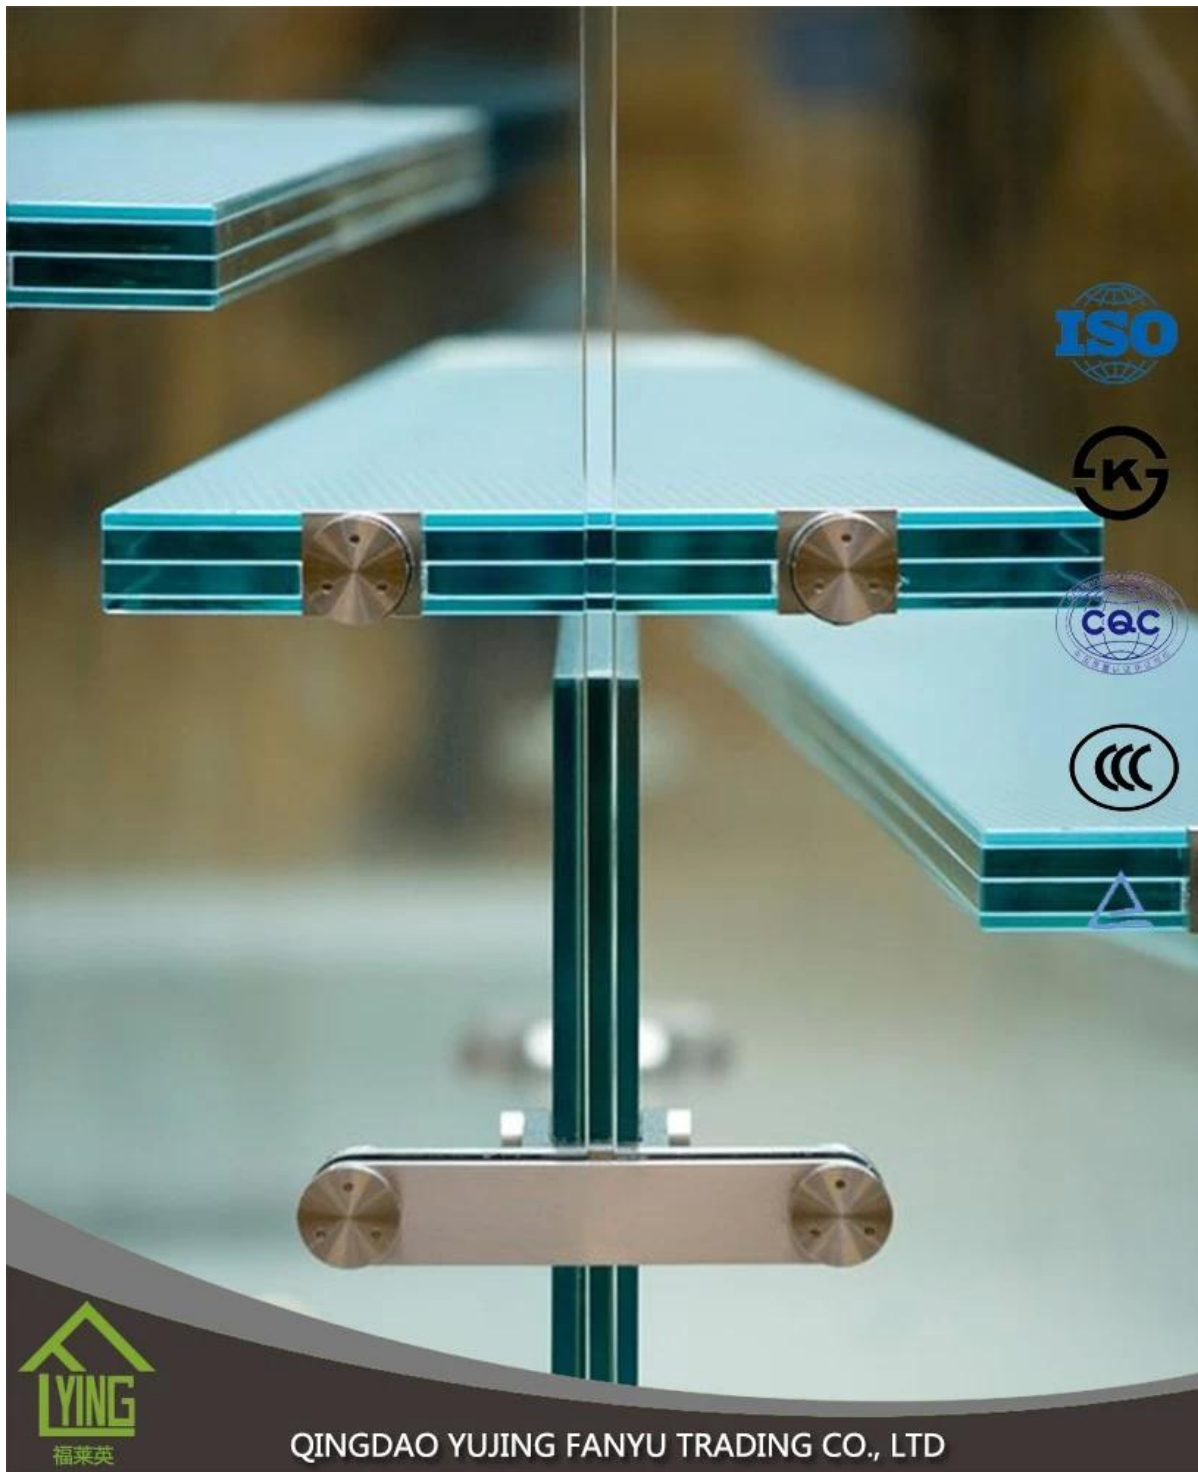

### Description du produit

Produit	Verre feuilleté
Épaisseur	3 + 0,38 + 3 mm, 4 + 0,38 + 4 mm, 6 + 0,38 + 6 mm, 5 + 0,76 + 5 mm, 6 + 0 + 6. 76 mm ou sur mesure
Forme	Ronde, ovale, carré, rectangulaire, etc..
PVB couleur	Clair, vert, gris, blanc comme le lait, etc..
Taille	1830 x 2440mm, 2134 x 3300mm ou sur mesure
Service d'OEM	Disponible en forme, taille, couleur, etc..
Limite de paiement	T/T, l/c, etc..
Application	Fenêtres, mur rideau, puits de lumière, pont de ciel, meubles, cuisine, aquarium, etc..
Certificats	ISO, CCC, etc..

## Application de produits:

Utiliser dans l'industrie photo frame, décorations de construction, instruments faisant, laminés, trempés, optiques de miroir, horloge de la couverture et ainsi de suite.

QINGDAO YUJING FANYU TRADING CO., LTD