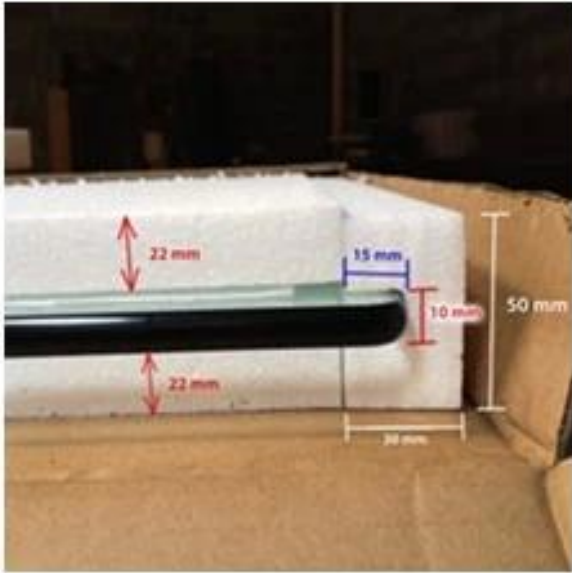

Paquet:

L'étagère en verre trempé est normalement emballée avec la boîte individuellement ou le carton en vrac

Contact:

Doris Wang
Directeur commercial
Qingdao Yujing Fanyu Trading Co., Ltd
Portable: 0086 15864262692
Email: doris.wang@yujinggroup.cn