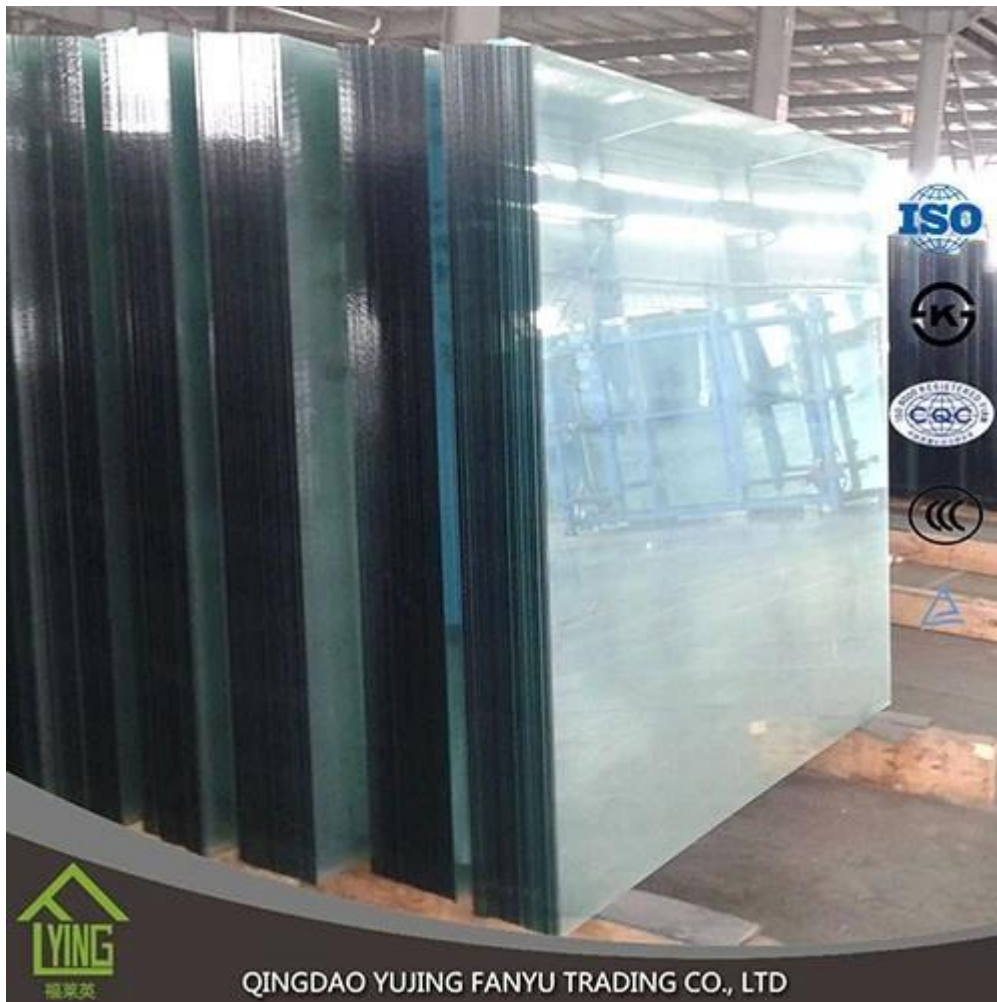

Produit	Verre trempé
Épaisseur	3 mm, 4 mm, 5 mm, 6 mm, 8 mm, 10 mm, 12 mm, 15 mm, 19 mm
Forme	Rond, ovale, carré, rectangulaire, etc.
Couleur	Clair, ultra clair, vert, bronze, bleu, etc.
Taille	Min, taille: 200 * 400 mm, Max, taille: 2400 * 7000mm ou adapté aux besoins du client
Service OEM	Disponible en forme, taille, couleur, etc.
Application	Bâtiment, meubles, porte sans armature, enveloppes de douche, dessus de table, etc.
Principaux clients	IKEA, b & q, Wal-Mart, etc
Paiement	T/t, l/c, etc.
Certificats	ISO 9001:2000, TUV, INTERKET approuvé.

Verre trempé (verre trempé) 4-5 fois plus fort que le verre recuit d'épaisseur égale. Daouda verre trempé est une sorte de verre de sécurité qui est très populaire dans le domaine de la construction, la décoration et l'automobile. Tout travail effectué sur le verre (biseautage, découpage, pliage, etc.) doit être effectué avant la trempe.

Le verre gâché est un type de verre de sûreté traité par des traitements thermiques ou chimiques contrôlés pour augmenter sa force comparée au verre normal. L'extinction règle les surfaces externes en compression et les surfaces intérieures en tension. De tels stress causent le verre, lorsqu'il est cassé, à être déchiquetés en petits morceaux plutôt que d'éclater granulaires en éclats déchiquetés. Les morceaux granulaires sont moins susceptibles de causer des blessures.