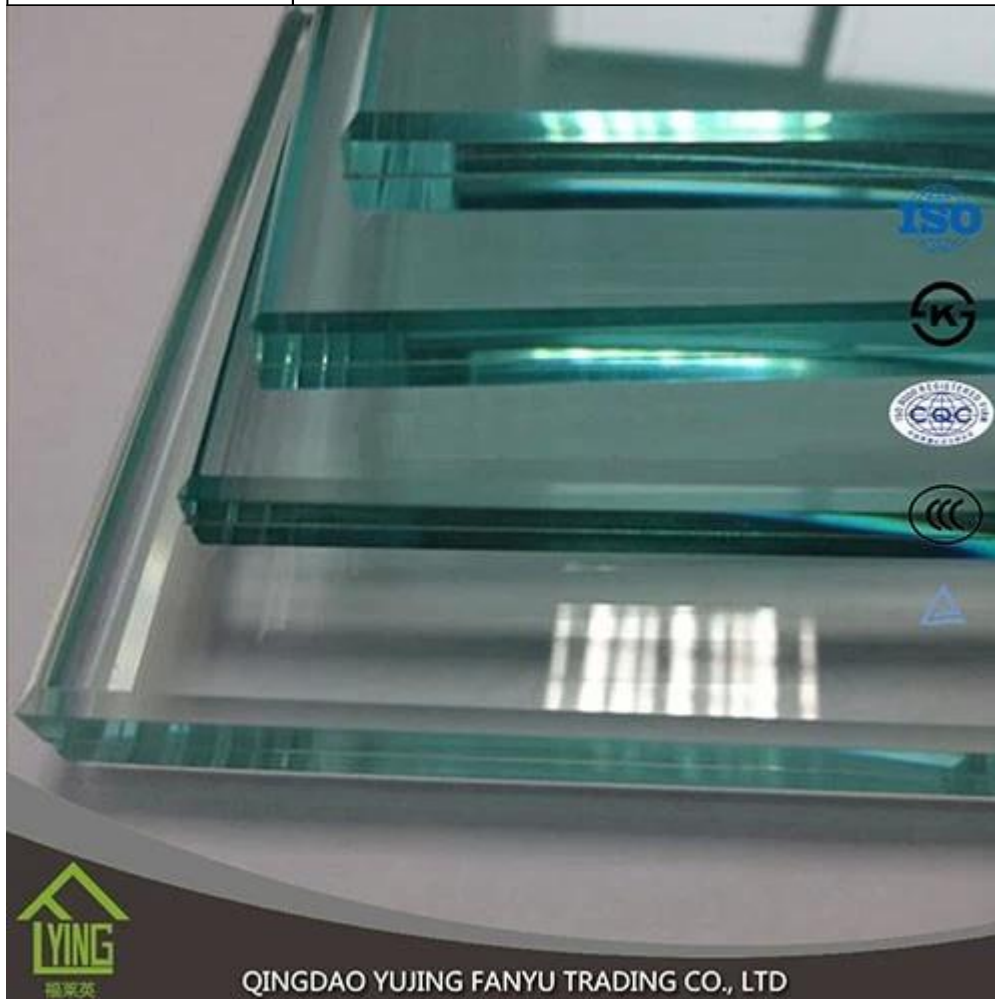

Produit	Verre trempé
Épaisseur	3 mm, 4 mm, 5 mm, 6 mm, 8 mm, 10 mm, 12 mm, 15 mm, 19 mm
Forme	Rond, ovale, carré, rectangulaire, etc.
Couleur	Clair, ultra clair, vert, bronze, bleu, etc.
Taille	Min, taille: 200 * 400 mm, Max, taille: 2400 * 7000mm ou adapté aux besoins du client
Service OEM	Disponible en forme, taille, couleur, etc.
Application	Bâtiment, meubles, porte sans armature, enveloppes de douche, dessus de table, etc.
Principaux clients	IKEA, b & q, Wal-Mart, etc
Paiement	T/t, l/c, etc.
Certificats	ISO 9001:2000, TUV, INTERKET approuvé.

Verre trempé (verre trempé) 4-5 fois plus fort que le verre recuit d'épaisseur égale. Daouda verre trempé est une sorte de verre de sécurité qui est très populaire dans le domaine de la construction, la décoration et l'automobile. Tout travail effectué sur le verre (biseautage, découpage, pliage, etc.) doit être effectué avant la trempe.

Le verre gâché est un type de verre de sûreté traité par des traitements thermiques ou chimiques contrôlés pour augmenter sa force comparée au verre normal. L'extinction règle les surfaces externes en compression et les surfaces intérieures en tension. De tels stress causent le verre, lorsqu'il est cassé, à être déchiquetés en petits morceaux plutôt que d'éclater granulaires en éclats déchiquetés. Les morceaux granulaires sont moins susceptibles de causer des blessures.