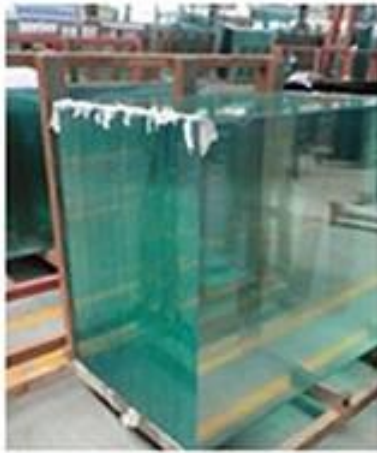

Coin rond poli trempé verre pour dessus de Table

Nom du produit	Verre trempé clair
Épaisseur	3mm, 6mm, 10mm, 12mm, 15mm, etc..
Taille	1220 * 1830mm, 1830 * 2440mm, etc..
Type de bord	plate, ronde, conique, etc..
Application	verre railling, escrime verre, dessus de table, etc..
Paquet	sangles et caisses en bois