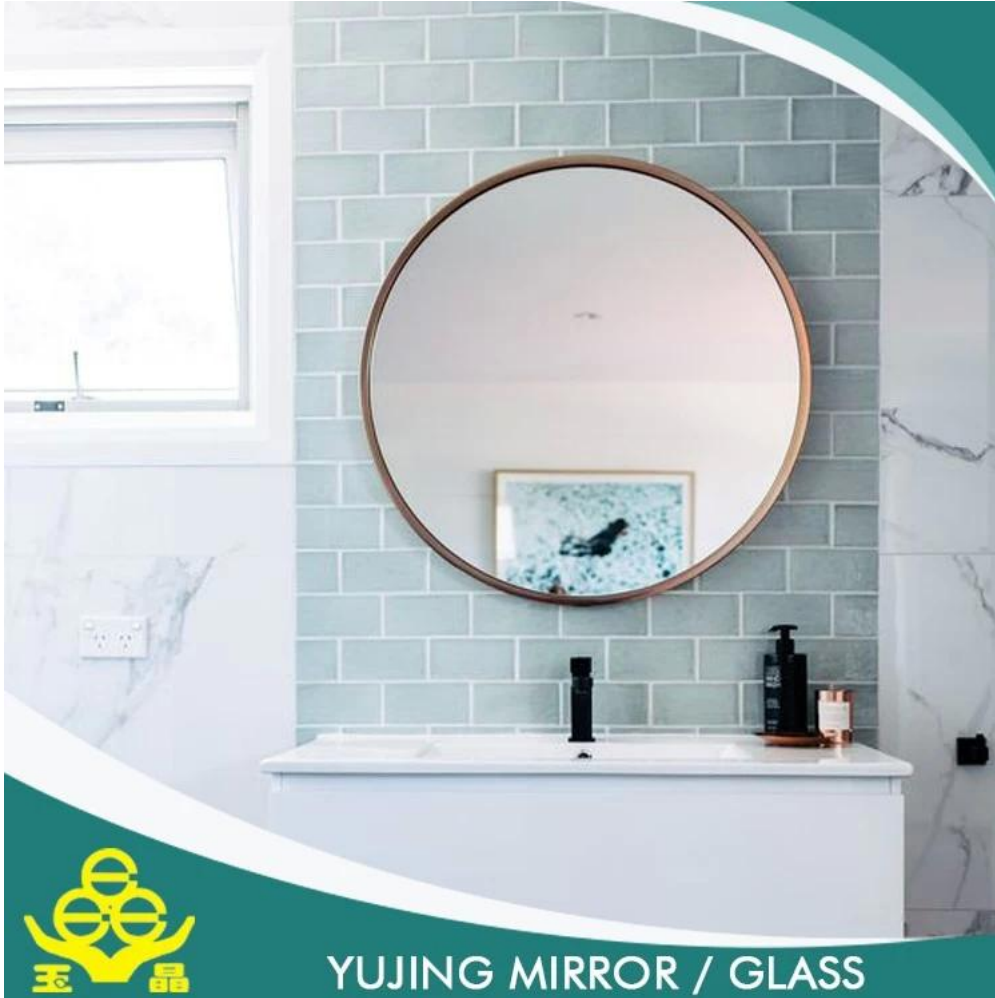

## Description du produit :

Emilie avec verre de flotteur clair de qualité supérieure produit JINJING et peignent deux couches de gris, jaune, vert ou autres couleurs d'Italie FENZI.

Il est généralement utilisé en Europe, USA, etc.. Peut être fourni dans la taille du stock peut être coupée et taillée ou aux besoins des clients.