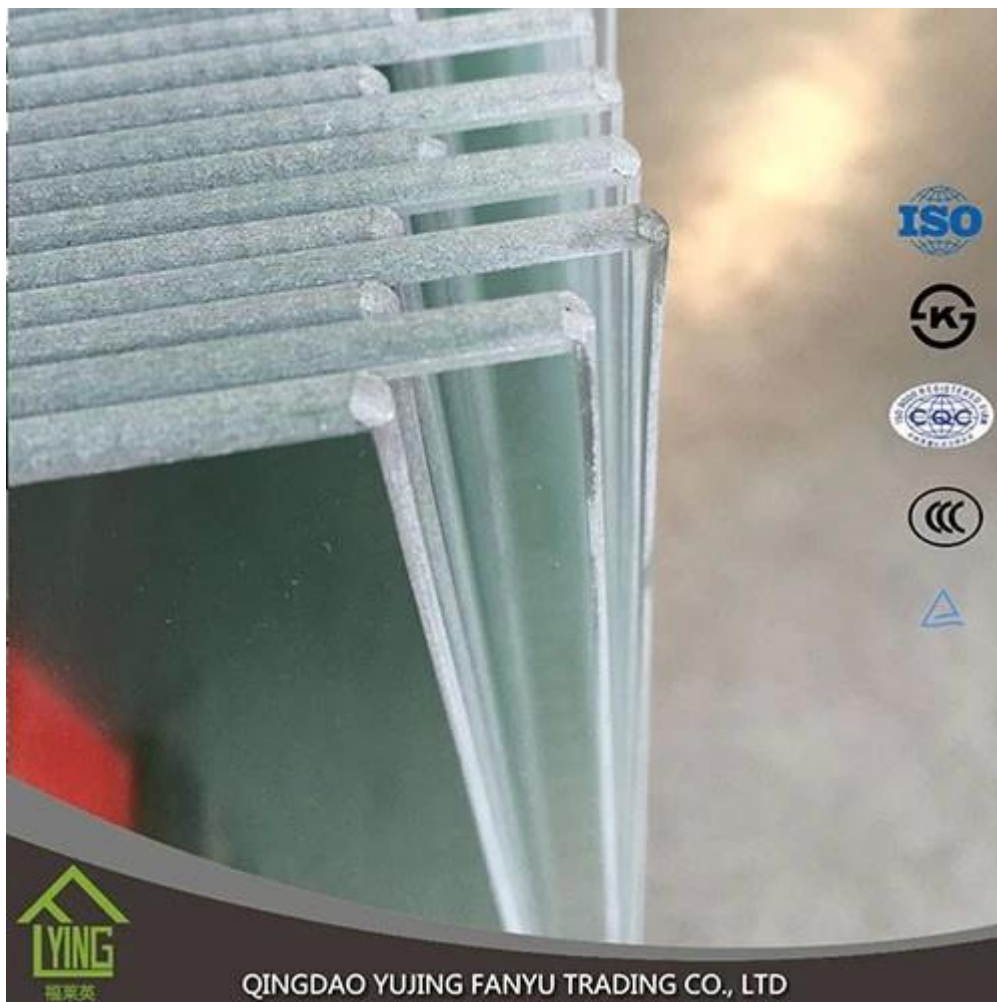

Produit	Verre trempé
Épaisseur	3 mm, 4 mm, 5 mm, 6 mm, 8 mm, 10 mm, 12 mm, 15 mm, 19 mm
Forme	Rond, ovale, carré, rectangulaire, etc.
Couleur	Clair, ultra clair, vert, bronze, bleu, etc.
Taille	Min, taille: 200 * 400 mm, Max, taille: 2400 * 7000mm ou adapté aux besoins du client
Service OEM	Disponible en forme, taille, couleur, etc.
Application	Bâtiment, meubles, porte sans armature, enveloppes de douche, dessus de table, etc.
Principaux clients	IKEA, b & q, Wal-Mart, etc
Paiement	T/t, l/c, etc.
Certificats	ISO 9001:2000, TUV, INTERKET approuvé.

Verre trempé (verre trempé) 4-5 fois plus fort que le verre recuit d'épaisseur égale. Daouda verre trempé est une sorte de verre de sécurité qui est très populaire dans le domaine de la construction, la décoration et l'automobile. Tout travail effectué sur le verre (biseautage, découpage, pliage, etc.) doit être effectué avant la trempe.

Le verre gâché est un type de verre de sûreté traité par des traitements thermiques ou chimiques contrôlés pour augmenter sa force comparée au verre normal. L'extinction règle les surfaces externes en compression et les surfaces intérieures en tension. De tels stress causent le verre, lorsqu'il est cassé, à être déchiquetés en petits morceaux plutôt que d'éclater granulaires en éclats déchiquetés. Les morceaux granulaires sont moins susceptibles de causer des blessures.