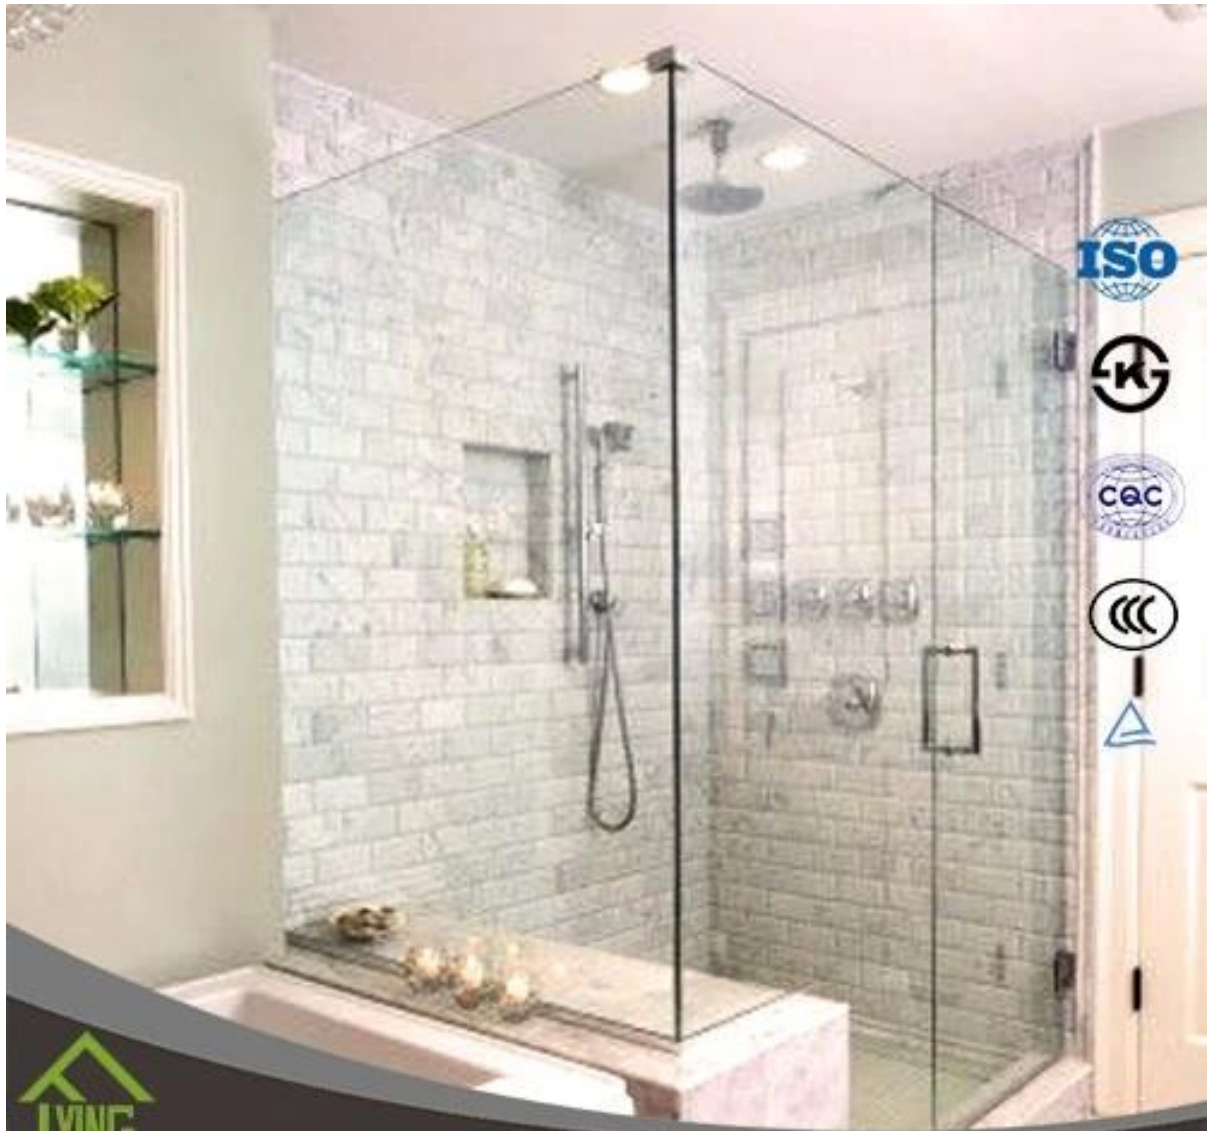

Panneau de verre trempé pour la salle de douche et porte coulissante

Nom du produit	Verre trempé clair
Épaisseur	6mm, 10mm, 12mm, 15mm, etc..
Taille	1220 * 1830mm, 1830 * 2440mm, etc..
Type de bord	plate, ronde, conique, etc..
Application	verre railing, escrime verre, dessus de table, etc..
Paquet	sangles et caisses en bois