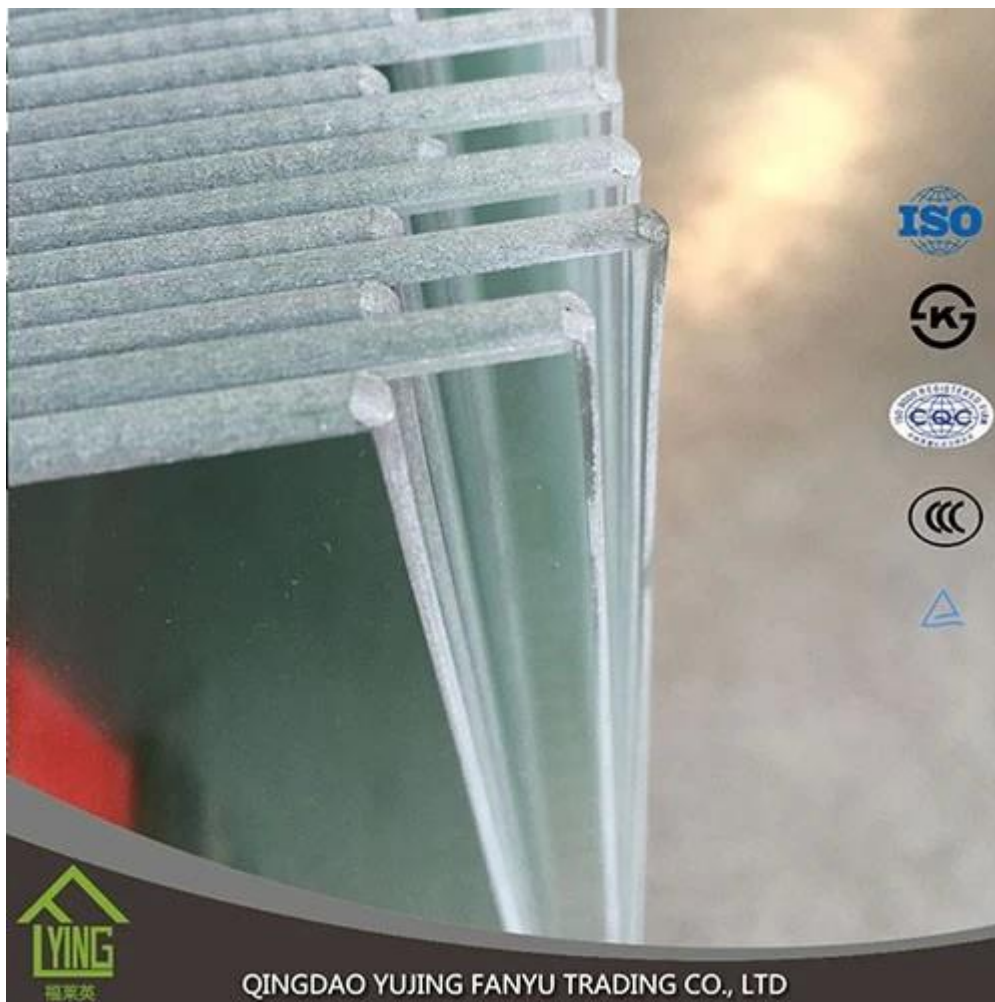

Produit	Verre trempé
Épaisseur	3 mm, 4 mm, 5 mm, 6 mm, 8 mm, 10 mm, 12 mm, 15 mm, 19 mm
Forme	Rond, ovale, carré, rectangulaire, etc.
Couleur	Clair, ultra clair, vert, bronze, bleu, etc.
Taille	Min, taille: 200 * 400 mm, Max, taille: 2400 * 7000mm ou adapté aux besoins du client
Service OEM	Disponible en forme, taille, couleur, etc.
Application	Bâtiment, meubles, porte sans armature, enveloppes de douche, dessus de table, etc.
Principaux clients	IKEA, b & q, Wal-Mart, etc
Paieement	T/t, l/c, etc.
Certificats	ISO 9001:2000, TUV, INTERKET approuvé.

Le verre ultra clair est une sorte de dépassement de clarté et de verre de fer bas, qui est également appelé verre de fer bas, verre de transmission élevé. Il s'agit d'un nouveau type de verre de haute qualité qui a des performances élevées et multifonctions, la transmission de la lumière atteint plus

de 91%. Il détient également toutes les performances de verre flottant de haute qualité brillant dans la zone de construction. Il a non seulement des performances superexcellentes dans l'économie d'énergie de la construction, mais aussi est le matériau idéal de protection de l'environnement.

Le verre gâché est un type de verre de sûreté traité par des traitements thermiques ou chimiques contrôlés pour augmenter sa force comparée au verre normal. L'extinction règle les surfaces externes en compression et les surfaces intérieures en tension. De tels stress causent le verre, lorsqu'il est cassé, à être déchiquetés en petits morceaux plutôt que d'éclater granulaires en éclats déchiquetés. Les morceaux granulaires sont moins susceptibles de causer des blessures.