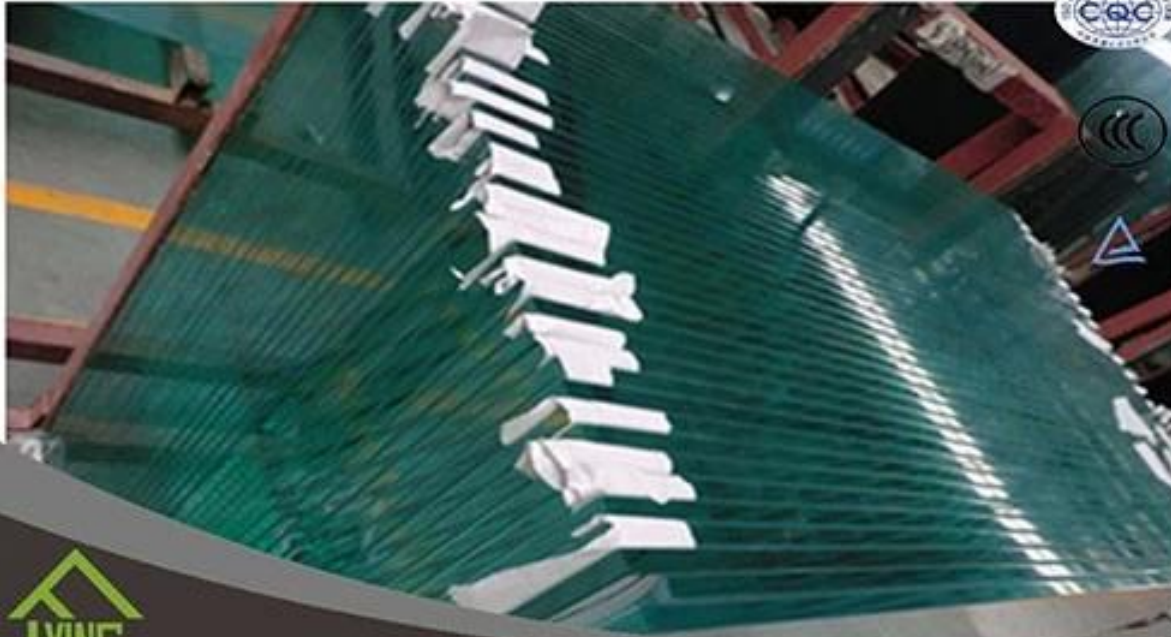

Largement utilisé comme dessus de table en verre trempé transparent

Verre trempé transparent est une sorte de verre clair personnalisé de haute qualité, qui est largement utilisée comme dessus de table, comptoir et autres meubles.

Nom du produit	Verre trempé transparent
Épaisseur	3mm, 6mm, 10mm, 12mm, 15mm, etc..
Taille	1220 * 1830mm, 1830 * 2440mm, etc..
Type de bord	plate, ronde, conique, etc..
Application	verre railling, escrime verre, dessus de table, etc..
Paquet	sangles et caisses en bois