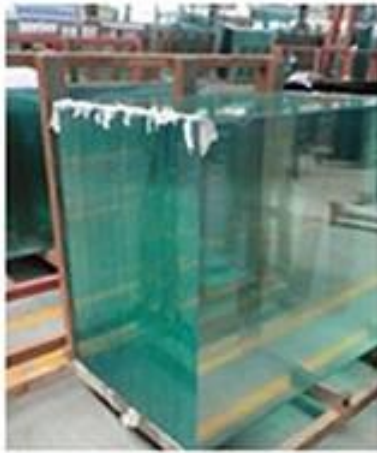

Largement utilisé comme dessus de table en verre trempé transparent

Verre trempé transparent est une sorte de verre clair personnalisé de haute qualité, qui est largement utilisée comme dessus de table, comptoir et autres meubles.

Nom du produit	Verre trempé transparent
Épaisseur	3mm, 6mm, 10mm, 12mm, 15mm, etc..
Taille	1220 * 1830mm, 1830 * 2440mm, etc..
Type de bord	plate, ronde, conique, etc..
Application	verre railling, escrime verre, dessus de table, etc..
Paquet	sangles et caisses en bois