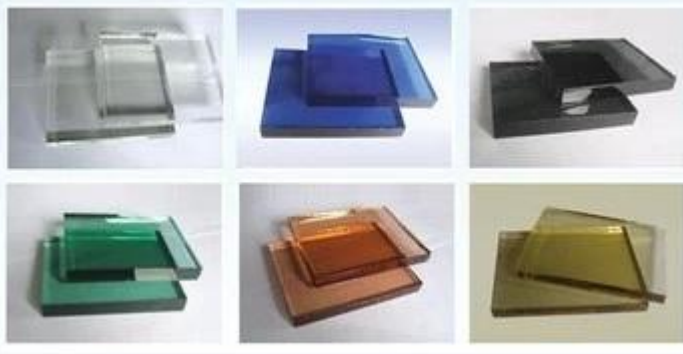

Qingdao Emilie fandjo Trading Co., Ltd est une société commerciale du groupe. Il situé à Qingdao, qui est la fAmous ville en Chine. Comme un fabricant spécialisé et un fournisseur de divers produits en verre, nous visons à fournir solution verre avancée service à guichet unique à l'architecture, la décoration et les industries automobiles, tel que toutes sortes de verre flotté, verre automobile, verre trempé, verre feuilleté, vitrage isolant, verre à vitre, à motifs, verre bulletresistant, verre solaire, blocs de verre miroirs uneND on.furthermore,We donc les certificats suivants de qualité et inspection d'informations d'identification: CE, AS / NZS 2208:1996, SGS, SONCAP et ISO9002.

Name	Float glass
Color	Blue, green, bronze, gray, silver, pink
Thickness	3mm, 4mm, 5mm, 6mm, 8mm, 10mm, 12mm
Size	914*1220mm, 1650*2200mm, 1830*2440mm, 2250*3300mm, 2134*3300mm, 2134*3660mm or as cutting as order
Certification	ISO 9001:2000, TUV, IAF, INTERKET
Advantages	<ol style="list-style-type: none"> 1. We're factory not trade company 2. High quality and complete specification 3. Low-cost and wide overseas market 4. Sincere service
Main Customers	IKEA, B&Q, Wal-Mart, etc.
Payment terms	30% T/T in advance and 70% against B/L copy
Delivery	Within 15 days after receiving your deposit of TT or L/C
Package	Seaworthy wooden crates and paper interlayer between sheets or as customer's order About 25 Tons one 20' FCL