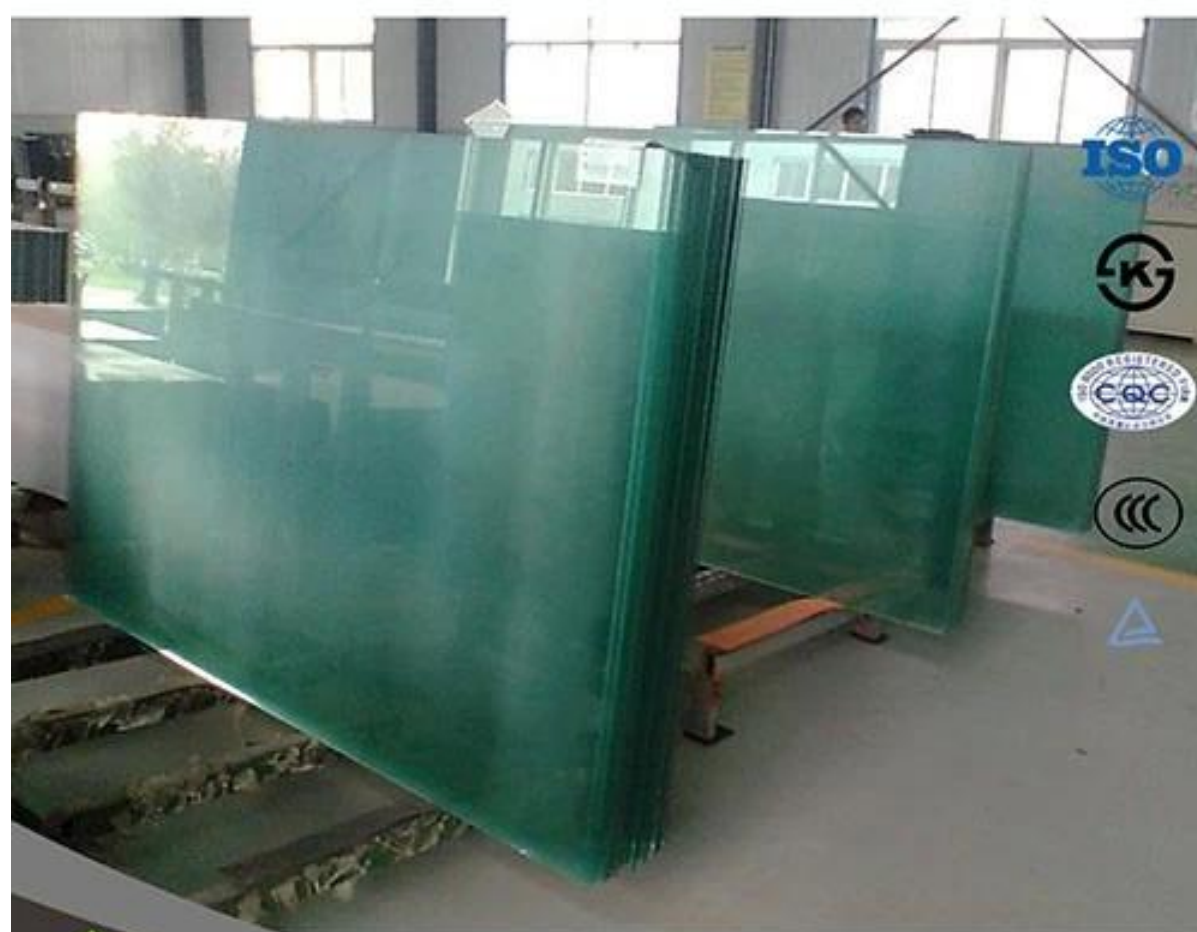

EMILIE taille coupée en gros flotteur verre en Chine

Épaisseur	3 mm, 4 mm, 5 mm, 6 mm
Taille	1220x1830mm, 1524x2134mm, 1830x2440mm
Formulaire	Plat, rond, ovale, etc..
Couleur	Claire, ultra léger, etc.
Application	miroir, architecture, mobilier et décoration, automobile.
Emballage	Caisses en bois, de papier imperméable et de sangles de fer.
Livraison	dans les 30 jours après confirment l'ordre.