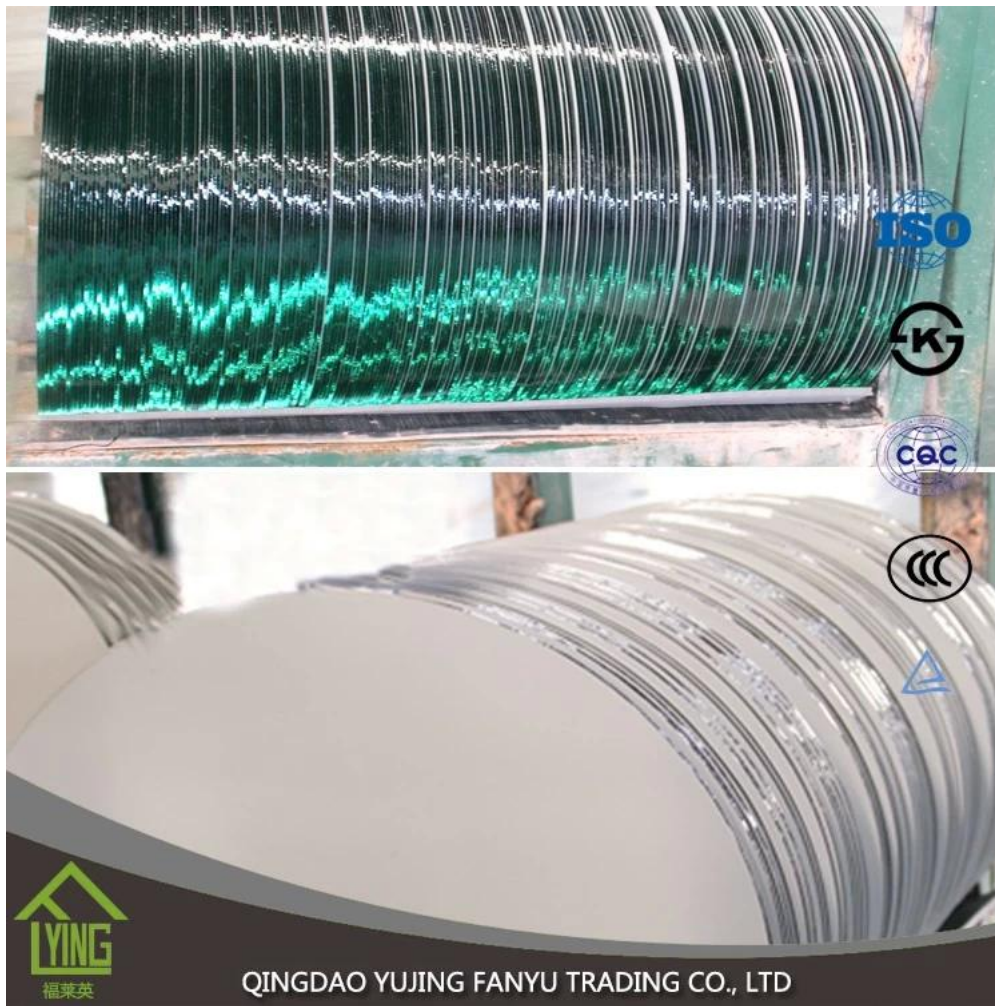

## Description du produit:

Emilie avec verre de flotteur clair de qualité supérieure produit JINJING et peignent deux couches de gris, jaune, vert ou autres couleurs d'Italie FENZI.

Il est généralement utilisé en Europe, USA, etc.. Peut être fourni dans la taille du stock peut être coupée et taillée ou aux besoins des clients.

Empty container

Half loaded

Fully loaded

Closing container

Sealing

Delivery

**2/3 mm/4 mm/5 mm/6 mm clair miroir aluminium Float**

Description des marchandises	3 mm/4 mm/5 mm/6 mm clair miroir aluminium Float
Norme de qualité	ISO9001: 2000, CE, TUV, INTERKET
Description	Nous avons travaillé en compagnie du verre miroir pour plus de 10 ans et ont une bonnes relations avec la tolérance de l'épaisseur du verre peut rencontrer national normes. Disposent d'une gestion rigoureuse, ont aussi bon et super qualité service, notre miroir ont bonne réputation du marché domestique et étranger pays
Avantages	1. verre de flotteur lisse pour miroir 2. excellente performance optique 3. stabilité stabilité chimique 4. soutien peinture résistant à l'acide et de l'humidité
Propriété	1. double doublé avec de la peinture de l'Italie FENZI 2. aluminium peut fournir des images miroir clairs et exacts. 3. l'eau résistant, résistant à l'acide, résistant à l'humidité
Fonction	Notre miroir en aluminium peut être appliqué à la zone de meubles, salle de bains, décoration, miroir de maquillage, rétroviseur de voiture, miroir de la sécurité, etc.
Épaisseur	2 mm, 3 mm, 4 mm, 5 mm, 6 mm
Tailles normales	1600 * 1830 * 2440 mm, 2250 mm, 2134 * 3300mm
Couleurs	Ultra clair, transparent, bronze, bleu, vert, gris etc.
Principaux clients	Allemagne, Italie, Angleterre, Amérique, Afrique, Asie, pays etc.
Emballage	1. État de navigabilité boîtes en bois avec du papier de soie entre les deux miroirs 2. ceinture de fer pour le renforcement des
Livraison	Dans les 15 jours suivant la réception de l'acompte