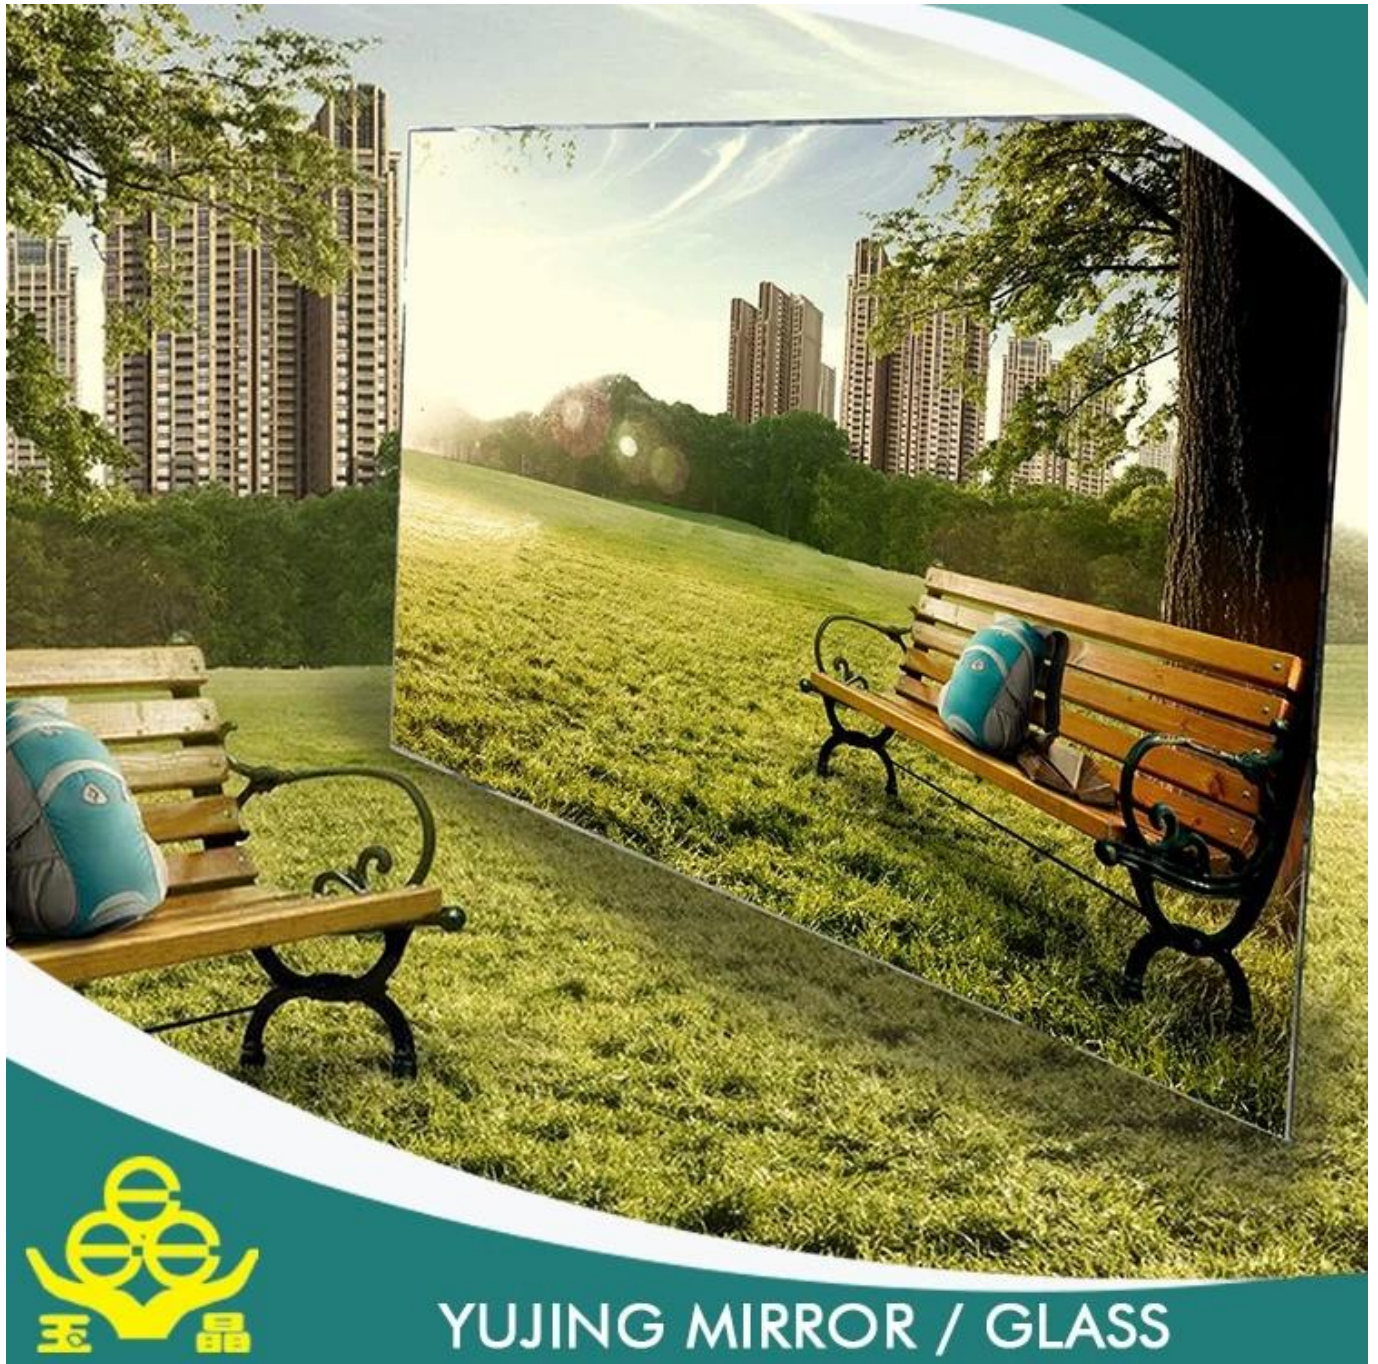

Description du produit:

Emilie réalisé avec verre de flotteur clair de qualité supérieure JINJING et peignent deux couches de gris, jaune, vert ou autres couleurs d'Italie FENZI.

Il est généralement utilisé en Europe, USA, etc.. Peut être fourni dans la taille du stock peut être coupée et taillée ou aux besoins des clients.